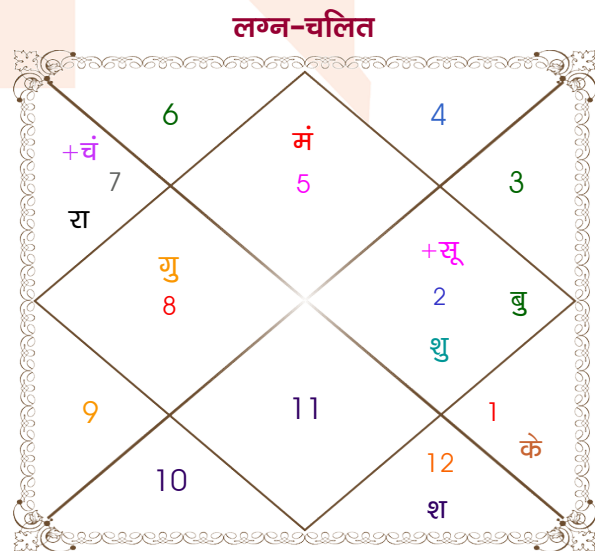

Mr. Abhishek Sharma

Ms. Shikha Sharma

Model: Web-FreeMatching

Order No: 121760006

पुल्लिंग :	लिंग	: स्त्रीलिंग
22/09/1995 :	जन्म तिथि	: 11/06/1995
शुक्रवार :	दिन	: रविवार
घंटे 06:20:00 :	जन्म समय	: 10:55:00 घंटे
घटी 00:36:51 :	जन्म समय(घटी)	: 13:03:36 घटी
India :	देश	: India
Hyderabad :	स्थान	: Hingoli
17:22:00 उत्तर :	अक्षांश	: 19:45:00 उत्तर
78:26:00 पूर्व :	रेखांश	: 77:12:00 पूर्व
82:30:00 पूर्व :	मध्य रेखांश	: 82:30:00 पूर्व
घंटे -00:16:16 :	स्थानिक संस्कार	: -00:21:12 घंटे
घंटे 00:00:00 :	ग्रीष्म संस्कार	: 00:00:00 घंटे
06:05:15 :	सूर्योदय	: 05:41:51
18:12:52 :	सूर्यास्त	: 18:59:39
23:47:58 :	चित्रपक्षीय अयनांश	: 23:47:45

## अष्टकूट गुण सारिणी

कूट	वर	कन्या	अंक	प्राप्त	दोष	क्षेत्र
वर्ण	क्षत्रिय	शूद्र	1	1.00	--	जातीय कर्म
वश्य	वनचर	मानव	2	0.00	--	स्वभाव
तारा	क्षेम	वध	3	1.50	--	भाग्य
योनि	मूषक	व्याघ्र	4	2.00	--	यौन विचार
मैत्री	सूर्य	शुक्र	5	0.00	--	आपसी सम्बन्ध
गण	राक्षस	राक्षस	6	6.00	--	सामाजिकता
भकूट	सिंह	तुला	7	7.00	--	जीवन शैली
नाड़ी	अन्त्य	अन्त्य	8	0.00	हाँ	स्वास्थ्य/संतान
कुल :			36	17.50		