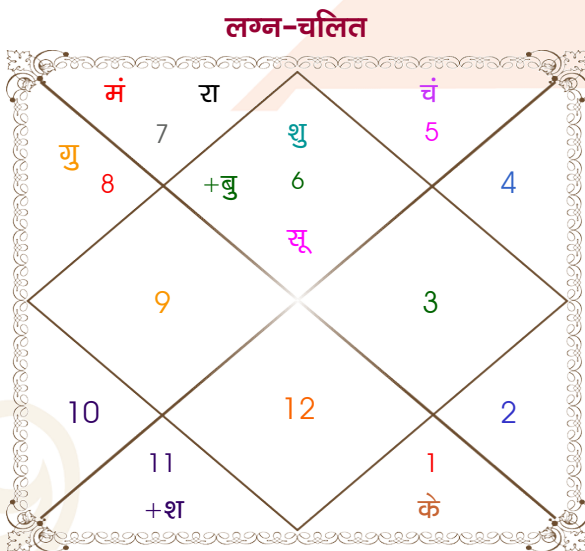

Mr. Abhishek Sharma

Ms. Shikha Sharma

Model: Web-FreeMatching

Order No: 121760006

पुल्लिंग :	लिंग	: स्त्रीलिंग
22/09/1995 :	जन्म तिथि	: 11/06/1995
शुक्रवार :	दिन	: रविवार
घंटे 06:20:00 :	जन्म समय	: 10:55:00 घंटे
घटी 00:36:51 :	जन्म समय(घटी)	: 13:03:36 घटी
India :	देश	: India
Hyderabad :	स्थान	: Hingoli
17:22:00 उत्तर :	अक्षांश	: 19:45:00 उत्तर
78:26:00 पूर्व :	रेखांश	: 77:12:00 पूर्व
82:30:00 पूर्व :	मध्य रेखांश	: 82:30:00 पूर्व
घंटे -00:16:16 :	स्थानिक संस्कार	: -00:21:12 घंटे
घंटे 00:00:00 :	ग्रीष्म संस्कार	: 00:00:00 घंटे
06:05:15 :	सूर्योदय	: 05:41:51
18:12:52 :	सूर्यास्त	: 18:59:39
23:47:58 :	चित्रपक्षीय अयनांश	: 23:47:45

## अष्टकूट गुण सारिणी

कूट	वर	कन्या	अंक	प्राप्त	दोष	क्षेत्र
वर्ण	क्षत्रिय	शूद्र	1	1.00	--	जातीय कर्म
वश्य	वनचर	मानव	2	0.00	--	स्वभाव
तारा	क्षेम	वध	3	1.50	--	भाग्य
योनि	मूषक	व्याघ्र	4	2.00	--	यौन विचार
मैत्री	सूर्य	शुक्र	5	0.00	--	आपसी सम्बन्ध
गण	राक्षस	राक्षस	6	6.00	--	सामाजिकता
भकूट	सिंह	तुला	7	7.00	--	जीवन शैली
नाड़ी	अन्त्य	अन्त्य	8	0.00	हाँ	स्वास्थ्य/संतान
कुल :			36	17.50		