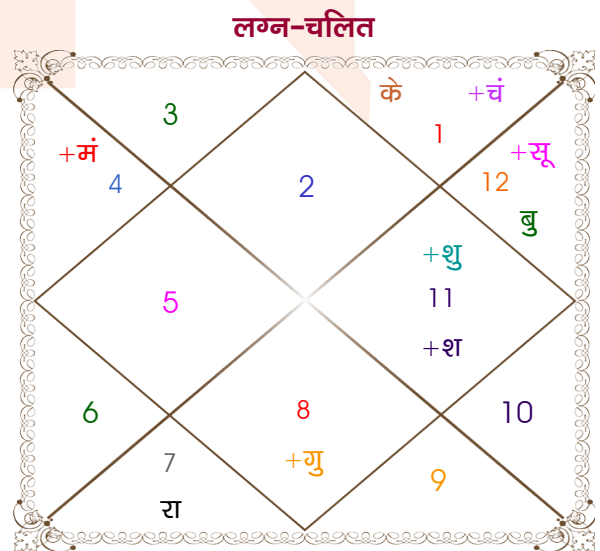

rahul

Lovey

Model: Web-FreeMatching

Order No: 121760003

पुल्लिंग : _____ लिंग _____ : स्त्रीलिंग
 09/10/1991 : _____ जन्म तिथि _____ : 03/04/1995
 बुधवार : _____ दिन _____ : सोमवार
 घंटे 13:16:00 : _____ जन्म समय _____ : 08:30:00 घंटे
 घटी 17:26:39 : _____ जन्म समय(घटी) _____ : 05:52:17 घटी
 India : _____ देश _____ : India
 Ghaziabad : _____ स्थान _____ : Chandigarh
 28:40:00 उत्तर : _____ अक्षांश _____ : 30:43:00 उत्तर
 77:26:00 पूर्व : _____ रेखांश _____ : 76:47:00 पूर्व
 82:30:00 पूर्व : _____ मध्य रेखांश _____ : 82:30:00 पूर्व
 घंटे -00:20:16 : _____ स्थानिक संस्कार _____ : -00:22:52 घंटे
 घंटे 00:00:00 : _____ ग्रीष्म संस्कार _____ : 00:00:00 घंटे
 06:17:20 : _____ सूर्योदय _____ : 06:10:37
 17:57:45 : _____ सूर्यास्त _____ : 18:42:34
 23:44:47 : _____ चित्रपक्षीय अयनांश _____ : 23:47:37

अष्टकूट गुण सारिणी

कूट	वर	कन्या	अंक	प्राप्त	दोष	क्षेत्र
वर्ण	शूद्र	क्षत्रिय	1	0.00	--	जातीय कर्म
वश्य	मानव	चतुष्पाद	2	1.00	--	स्वभाव
तारा	प्रत्यारि	साधक	3	1.50	--	भाग्य
योनि	महिष	गज	4	3.00	--	यौन विचार
मैत्री	शुक्र	मंगल	5	3.00	--	आपसी सम्बन्ध
गण	देव	मनुष्य	6	6.00	--	सामाजिकता
भकूट	तुला	मेष	7	7.00	--	जीवन शैली
नाड़ी	अन्त्य	मध्य	8	8.00	--	स्वास्थ्य/संतान
कुल :			36	29.50		