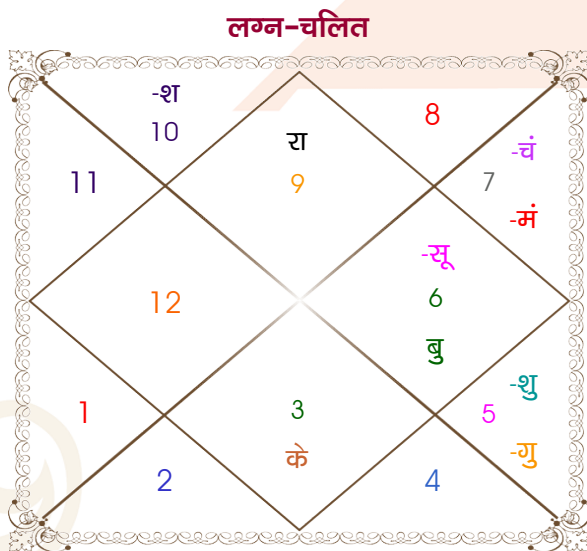

rahul

Lovey

Model: Web-FreeMatching

Order No: 121760003

पुल्लिंग : _____ लिंग _____ : स्त्रीलिंग
 09/10/1991 : _____ जन्म तिथि _____ : 03/04/1995
 बुधवार : _____ दिन _____ : सोमवार
 घंटे 13:16:00 : _____ जन्म समय _____ : 08:30:00 घंटे
 घटी 17:26:39 : _____ जन्म समय(घटी) _____ : 05:52:17 घटी
 India : _____ देश _____ : India
 Ghaziabad : _____ स्थान _____ : Chandigarh
 28:40:00 उत्तर : _____ अक्षांश _____ : 30:43:00 उत्तर
 77:26:00 पूर्व : _____ रेखांश _____ : 76:47:00 पूर्व
 82:30:00 पूर्व : _____ मध्य रेखांश _____ : 82:30:00 पूर्व
 घंटे -00:20:16 : _____ स्थानिक संस्कार _____ : -00:22:52 घंटे
 घंटे 00:00:00 : _____ ग्रीष्म संस्कार _____ : 00:00:00 घंटे
 06:17:20 : _____ सूर्योदय _____ : 06:10:37
 17:57:45 : _____ सूर्यास्त _____ : 18:42:34
 23:44:47 : _____ चित्रपक्षीय अयनांश _____ : 23:47:37

अष्टकूट गुण सारिणी

कूट	वर	कन्या	अंक	प्राप्त	दोष	क्षेत्र
वर्ण	शूद्र	क्षत्रिय	1	0.00	--	जातीय कर्म
वश्य	मानव	चतुष्पाद	2	1.00	--	स्वभाव
तारा	प्रत्यारि	साधक	3	1.50	--	भाग्य
योनि	महिष	गज	4	3.00	--	यौन विचार
मैत्री	शुक्र	मंगल	5	3.00	--	आपसी सम्बन्ध
गण	देव	मनुष्य	6	6.00	--	सामाजिकता
भकूट	तुला	मेष	7	7.00	--	जीवन शैली
नाड़ी	अन्त्य	मध्य	8	8.00	--	स्वास्थ्य/संतान
कुल :			36	29.50		