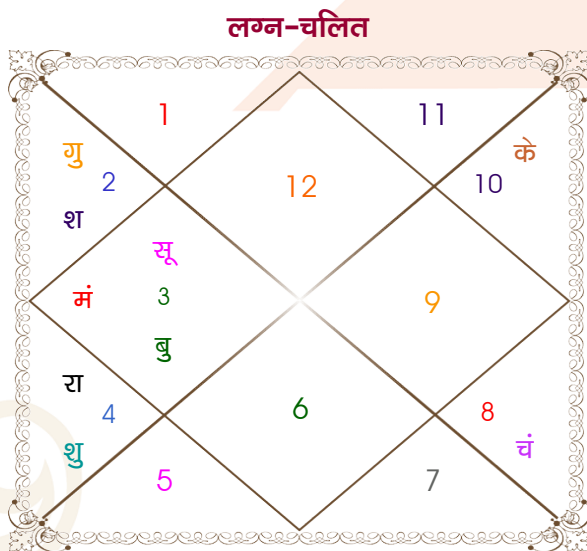

विंशोत्तरी गुरु 0वर्ष 5मा 20दि बुध		अंश	राशि	ग्रह	राशि	अंश	विंशोत्तरी राहु 2वर्ष 5मा 14दि शनि
	01/01/2020	13:41:17	मीन	लग्न	कन्या	07:25:36	
	31/12/2036	25:50:53	मिथु	सूर्य	मक	14:11:54	
		02:56:20	वृश्चि	चंद्र	तुला	18:10:52	13/07/2018
		22:53:16	मिथु	मंगल	कुंभ	25:08:24	13/07/2037
बुध	30/05/2022	17:54:46	मिथु व	बुध	मक	22:54:18	शनि 16/07/2021
केतु	27/05/2023	08:26:57	वृष	गुरु	मेष	03:40:18	बुध 25/03/2024
शुक्र	27/03/2026	04:10:43	कर्क	शुक्र	धनु	10:52:54	केतु 04/05/2025
सूर्य	31/01/2027	03:51:58	वृष	शनि	मेष	16:41:16	शुक्र 04/07/2028
चन्द्र	02/07/2028	00:46:40	कर्क व	राहु	कर्क	09:49:19	सूर्य 16/06/2029
मंगल	29/06/2029	00:46:40	मक व	केतु	मक	09:49:19	चन्द्र 15/01/2031
राहु	16/01/2032	26:07:35	मक व	हर्ष	मक	22:26:39	मंगल 24/02/2032
गुरु	23/04/2034	11:45:03	मक व	नेप	मक	10:21:09	राहु 31/12/2034
शनि	31/12/2036	16:42:10	वृश्चि व	प्लूटो	वृश्चि	18:26:04	गुरु 13/07/2037

## अष्टकूट गुण सारिणी

कूट	वर	कन्या	अंक	प्राप्त	दोष	क्षेत्र
वर्ण	विप्र	शूद्र	1	1.00	--	जातीय कर्म
वश्य	कीटक	मानव	2	1.00	--	स्वभाव
तारा	सम्पत	अतिमित्र	3	3.00	--	भाग्य
योनि	व्याघ्र	महिष	4	1.00	--	यौन विचार
मैत्री	मंगल	शुक्र	5	3.00	--	आपसी सम्बन्ध
गण	राक्षस	देव	6	1.00	--	सामाजिकता
भकूट	वृश्चिक	तुला	7	0.00	हाँ	जीवन शैली
नाड़ी	अन्त्य	अन्त्य	8	0.00	हाँ	स्वास्थ्य/संतान
कुल :			36	10.00		