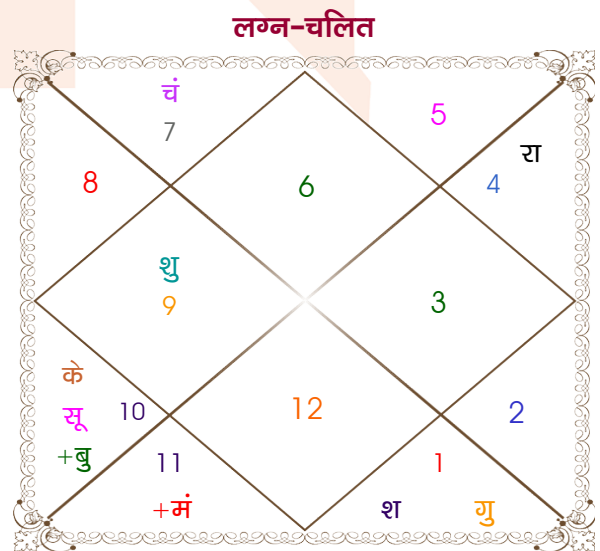

विंशोत्तरी गुरु 0वर्ष 5मा 20दि बुध		अंश	राशि	ग्रह	राशि	अंश	विंशोत्तरी राहु 2वर्ष 5मा 14दि शनि
	01/01/2020	13:41:17	मीन	लग्न	कन्या	07:25:36	
	31/12/2036	25:50:53	मिथु	सूर्य	मक	14:11:54	
		02:56:20	वृश्चि	चंद्र	तुला	18:10:52	13/07/2018
		22:53:16	मिथु	मंगल	कुंभ	25:08:24	13/07/2037
बुध	30/05/2022	17:54:46	मिथु व	बुध	मक	22:54:18	शनि 16/07/2021
केतु	27/05/2023	08:26:57	वृष	गुरु	मेष	03:40:18	बुध 25/03/2024
शुक्र	27/03/2026	04:10:43	कर्क	शुक्र	धनु	10:52:54	केतु 04/05/2025
सूर्य	31/01/2027	03:51:58	वृष	शनि	मेष	16:41:16	शुक्र 04/07/2028
चन्द्र	02/07/2028	00:46:40	कर्क व	राहु	कर्क	09:49:19	सूर्य 16/06/2029
मंगल	29/06/2029	00:46:40	मक व	केतु	मक	09:49:19	चन्द्र 15/01/2031
राहु	16/01/2032	26:07:35	मक व	हर्ष	मक	22:26:39	मंगल 24/02/2032
गुरु	23/04/2034	11:45:03	मक व	नेप	मक	10:21:09	राहु 31/12/2034
शनि	31/12/2036	16:42:10	वृश्चि व	प्लूटो	वृश्चि	18:26:04	गुरु 13/07/2037

## अष्टकूट गुण सारिणी

कूट	वर	कन्या	अंक	प्राप्त	दोष	क्षेत्र
वर्ण	विप्र	शूद्र	1	1.00	--	जातीय कर्म
वश्य	कीटक	मानव	2	1.00	--	स्वभाव
तारा	सम्पत	अतिमित्र	3	3.00	--	भाग्य
योनि	व्याघ्र	महिष	4	1.00	--	यौन विचार
मैत्री	मंगल	शुक्र	5	3.00	--	आपसी सम्बन्ध
गण	राक्षस	देव	6	1.00	--	सामाजिकता
भकूट	वृश्चिक	तुला	7	0.00	हाँ	जीवन शैली
नाड़ी	अन्त्य	अन्त्य	8	0.00	हाँ	स्वास्थ्य/संतान
कुल :			36	10.00		