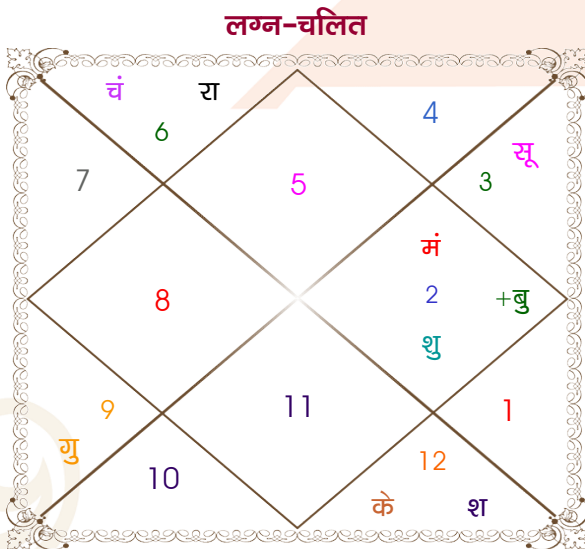

Kushal

Mitlesh

Model: Web-FreeMatching

Order No: 121752005

| | | |
|------------------|--------------------|------------------|
| पुल्लिंग : | लिंग | : स्त्रीलिंग |
| 25/06/1996 : | जन्म तिथि | : 13-14/09/1997 |
| मंगलवार : | दिन | : शनि-रविवार |
| घंटे 09:58:00 : | जन्म समय | : 00:00:00 घंटे |
| घटी 11:38:15 : | जन्म समय(घटी) | : 44:53:44 घटी |
| India : | देश | : India |
| Sirmur : | स्थान | : Solan |
| 30:30:00 उत्तर : | अक्षांश | : 30:54:00 उत्तर |
| 77:40:00 पूर्व : | रेखांश | : 77:06:00 पूर्व |
| 82:30:00 पूर्व : | मध्य रेखांश | : 82:30:00 पूर्व |
| घंटे -00:19:20 : | स्थानिक संस्कार | : -00:21:36 घंटे |
| घंटे 00:00:00 : | ग्रीष्म संस्कार | : 00:00:00 घंटे |
| 05:18:41 : | सूर्योदय | : 06:04:36 |
| 19:25:04 : | सूर्यास्त | : 18:29:57 |
| 23:48:32 : | चित्रपक्षीय अयनांश | : 23:49:27 |

| | | | | | | | |
|---|--|---|---|---|--|--|---|
| विंशोत्तरी चन्द्र 1वर्ष 6मा 8दि गुरु 03/01/2023 03/01/2039 | अंश 08:47:08 10:05:21 21:18:07 15:06:55 22:35:24 20:08:05 18:57:50 13:07:11 19:40:59 19:40:59 09:55:41 03:10:15 07:04:16 | राशि सिंह मिथु कन्या वृष वृष धनु व वृष व मीन कन्या व मीन व मक व मक व वृश्चि व | ग्रह लग्न सूर्य चंद्र मंगल बुध गुरु व शुक्र शनि व राहु केतु हर्ष व नेप व प्लूटो | राशि मिथु सिंह मक तुला सिंह मक कुंभ मक मक वृश्चि | अंश 08:23:04 27:10:18 14:49:57 25:46:53 09:54:51 19:14:06 08:07:24 25:02:27 25:55:07 25:55:07 11:17:27 03:31:42 09:16:36 | विंशोत्तरी चन्द्र 6वर्ष 4मा 15दि राहु 29/01/2011 28/01/2029 | राहु 11/10/2013 गुरु 06/03/2016 शनि 11/01/2019 बुध 30/07/2021 केतु 18/08/2022 शुक्र 17/08/2025 सूर्य 12/07/2026 चन्द्र 11/01/2028 मंगल 28/01/2029 |
|---|--|---|---|---|--|--|---|