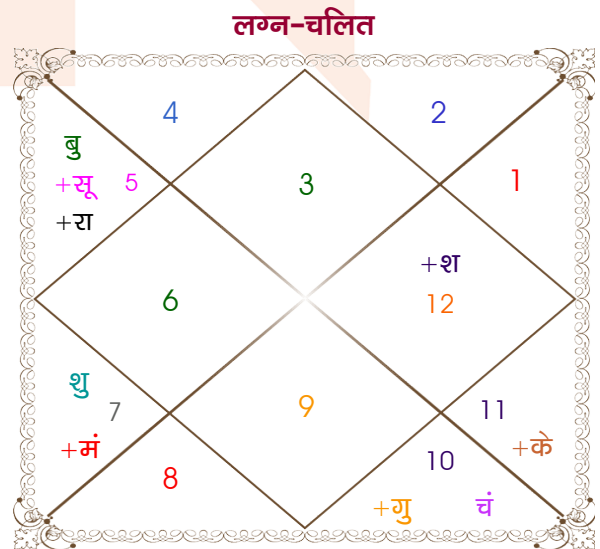

Kushal

Mitlesh

Model: Web-FreeMatching

Order No: 121752005

| | | |
|------------------|--------------------|------------------|
| पुल्लिंग : | लिंग | : स्त्रीलिंग |
| 25/06/1996 : | जन्म तिथि | : 13-14/09/1997 |
| मंगलवार : | दिन | : शनि-रविवार |
| घंटे 09:58:00 : | जन्म समय | : 00:00:00 घंटे |
| घटी 11:38:15 : | जन्म समय(घटी) | : 44:53:44 घटी |
| India : | देश | : India |
| Sirmur : | स्थान | : Solan |
| 30:30:00 उत्तर : | अक्षांश | : 30:54:00 उत्तर |
| 77:40:00 पूर्व : | रेखांश | : 77:06:00 पूर्व |
| 82:30:00 पूर्व : | मध्य रेखांश | : 82:30:00 पूर्व |
| घंटे -00:19:20 : | स्थानिक संस्कार | : -00:21:36 घंटे |
| घंटे 00:00:00 : | ग्रीष्म संस्कार | : 00:00:00 घंटे |
| 05:18:41 : | सूर्योदय | : 06:04:36 |
| 19:25:04 : | सूर्यास्त | : 18:29:57 |
| 23:48:32 : | चित्रपक्षीय अयनांश | : 23:49:27 |

| | | | | | | | |
|---|--|---|---|---|--|--|---|
| विंशोत्तरी चन्द्र 1वर्ष 6मा 8दि गुरु 03/01/2023 03/01/2039 | अंश 08:47:08 10:05:21 21:18:07 15:06:55 22:35:24 20:08:05 18:57:50 13:07:11 19:40:59 19:40:59 09:55:41 03:10:15 07:04:16 | राशि सिंह मिथु कन्या वृष वृष धनु व वृष व मीन कन्या व मीन व मक व मक व वृश्चि व | ग्रह लग्न सूर्य चंद्र मंगल बुध गुरु व शुक्र शनि व राहु केतु हर्ष व नेप व प्लूटो | राशि मिथु सिंह मक तुला सिंह मक कुंभ मक मक वृश्चि | अंश 08:23:04 27:10:18 14:49:57 25:46:53 09:54:51 19:14:06 08:07:24 25:02:27 25:55:07 25:55:07 11:17:27 03:31:42 09:16:36 | विंशोत्तरी चन्द्र 6वर्ष 4मा 15दि राहु 29/01/2011 28/01/2029 | राहु 11/10/2013 गुरु 06/03/2016 शनि 11/01/2019 बुध 30/07/2021 केतु 18/08/2022 शुक्र 17/08/2025 सूर्य 12/07/2026 चन्द्र 11/01/2028 मंगल 28/01/2029 |
|---|--|---|---|---|--|--|---|