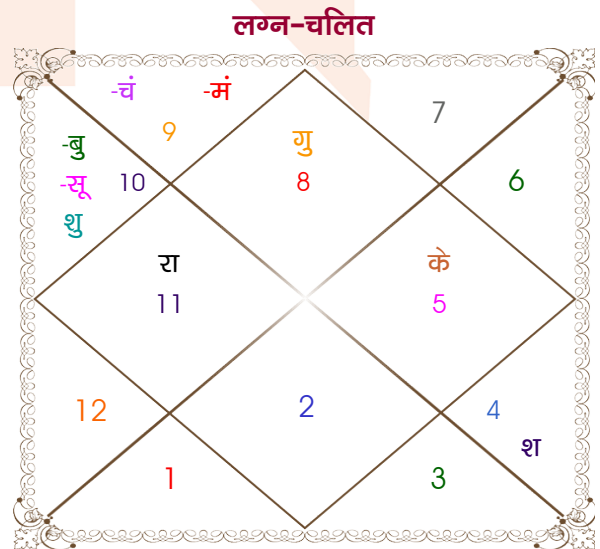

Yashpal

Deepika

Model: Web-FreeMatching

Order No: 121751603

पुल्लिंग : _____ लिंग _____ : स्त्रीलिंग _____
 29-30/12/2007 : _____ जन्म तिथि _____ : 16-17/01/2007
 शनि-रविवार : _____ दिन _____ : मंगल-बुधवार
 घंटे 06:30:00 : _____ जन्म समय _____ : 05:00:00 घंटे
 घटी 57:54:37 : _____ जन्म समय(घटी) _____ : 54:02:49 घटी
 India : _____ देश _____ : India
 Beawar : _____ स्थान _____ : Jaitaran
 26:02:00 उत्तर : _____ अक्षांश _____ : 26:14:00 उत्तर
 74:02:00 पूर्व : _____ रेखांश _____ : 74:00:00 पूर्व
 82:30:00 पूर्व : _____ मध्य रेखांश _____ : 82:30:00 पूर्व
 घंटे -00:33:52 : _____ स्थानिक संस्कार _____ : -00:34:00 घंटे
 घंटे 00:00:00 : _____ ग्रीष्म संस्कार _____ : 00:00:00 घंटे
 07:20:09 : _____ सूर्योदय _____ : 07:23:23
 17:51:24 : _____ सूर्यास्त _____ : 18:04:06
 23:58:16 : _____ चित्रपक्षीय अयनांश _____ : 23:57:24

अष्टकूट गुण सारिणी

कूट	वर	कन्या	अंक	प्राप्त	दोष	क्षेत्र
वर्ण	क्षत्रिय	क्षत्रिय	1	1.00	--	जातीय कर्म
वश्य	वनचर	मानव	2	0.00	--	स्वभाव
तारा	विपत	मित्र	3	1.50	--	भाग्य
योनि	गौ	श्वान	4	2.00	--	यौन विचार
मैत्री	सूर्य	गुरु	5	5.00	--	आपसी सम्बन्ध
गण	मनुष्य	राक्षस	6	0.00	हाँ	सामाजिकता
भकूट	सिंह	धनु	7	0.00	हाँ	जीवन शैली
नाड़ी	आद्य	आद्य	8	0.00	हाँ	स्वास्थ्य/संतान
कुल :			36	9.50		