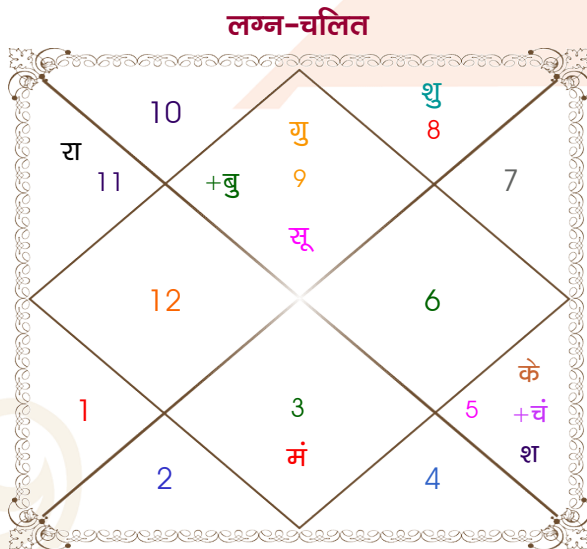

Yashpal

Deepika

Model: Web-FreeMatching

Order No: 121751603

पुल्लिंग : _____ लिंग _____ : स्त्रीलिंग _____
 29-30/12/2007 : _____ जन्म तिथि _____ : 16-17/01/2007
 शनि-रविवार : _____ दिन _____ : मंगल-बुधवार
 घंटे 06:30:00 : _____ जन्म समय _____ : 05:00:00 घंटे
 घटी 57:54:37 : _____ जन्म समय(घटी) _____ : 54:02:49 घटी
 India : _____ देश _____ : India
 Beawar : _____ स्थान _____ : Jaitaran
 26:02:00 उत्तर : _____ अक्षांश _____ : 26:14:00 उत्तर
 74:02:00 पूर्व : _____ रेखांश _____ : 74:00:00 पूर्व
 82:30:00 पूर्व : _____ मध्य रेखांश _____ : 82:30:00 पूर्व
 घंटे -00:33:52 : _____ स्थानिक संस्कार _____ : -00:34:00 घंटे
 घंटे 00:00:00 : _____ ग्रीष्म संस्कार _____ : 00:00:00 घंटे
 07:20:09 : _____ सूर्योदय _____ : 07:23:23
 17:51:24 : _____ सूर्यास्त _____ : 18:04:06
 23:58:16 : _____ चित्रपक्षीय अयनांश _____ : 23:57:24

अष्टकूट गुण सारिणी

कूट	वर	कन्या	अंक	प्राप्त	दोष	क्षेत्र
वर्ण	क्षत्रिय	क्षत्रिय	1	1.00	--	जातीय कर्म
वश्य	वनचर	मानव	2	0.00	--	स्वभाव
तारा	विपत	मित्र	3	1.50	--	भाग्य
योनि	गौ	श्वान	4	2.00	--	यौन विचार
मैत्री	सूर्य	गुरु	5	5.00	--	आपसी सम्बन्ध
गण	मनुष्य	राक्षस	6	0.00	हाँ	सामाजिकता
भकूट	सिंह	धनु	7	0.00	हाँ	जीवन शैली
नाड़ी	आद्य	आद्य	8	0.00	हाँ	स्वास्थ्य/संतान
कुल :			36	9.50		