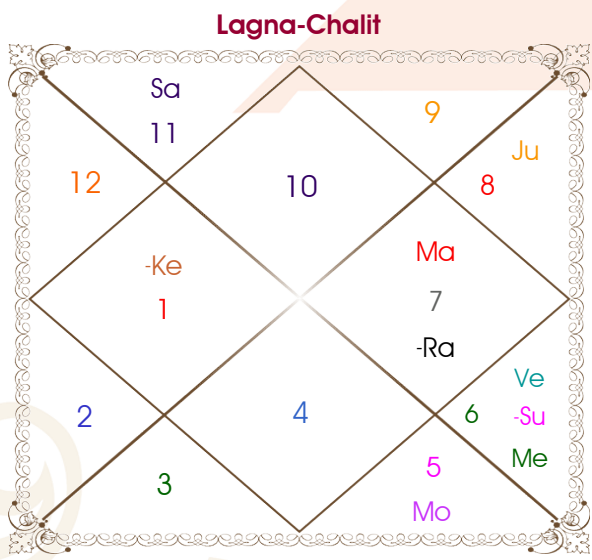

Jatin suri

Dollie Juneja

Model: Web-FreeMatching

Order No: 121751602

Male : _____ Sex _____ : Female
 22/09/1995 : _____ Date of Birth _____ : 08/12/1998
 Friday : _____ Day _____ : Tuesday
 Hour 15:45:00 : _____ Time of Birth _____ : 22:10:00 Hour
 Ghati 23:59:23 : _____ Time of Birth(Ghati) _____ : 37:50:54 Ghati
 India : _____ Country _____ : India
 Delhi : _____ City _____ : Delhi
 28:39:00 North : _____ Latitude _____ : 28:39:00 North
 77:13:00 East : _____ Longitude _____ : 77:13:00 East
 82:30:00 East : _____ Zone _____ : 82:30:00 East
 Hour -00:21:08 : _____ Loc Time Corr _____ : -00:21:08 Hour
 Hour 00:00:00 : _____ War Time Corr _____ : 00:00:00 Hour
 06:09:14 : _____ Sunrise _____ : 07:01:38
 18:18:26 : _____ Sunset _____ : 17:24:14
 23:47:58 : _____ Lahiri Ayanamsa _____ : 23:50:22

Vimshottari Ketu 3Y 1M 13D		Degree	Sign	Pln	Sign	Degree	Vimshottari Mercury 1Y 5M 25D			
Moon		05:08:29	Vir	Sun	Sco	22:32:29	Venus			
04/11/2024		07:23:29	Leo	Mon	Can	28:50:06	04/06/2007			
05/11/2034		16:20:45	Lib	Mar	Vir	12:23:29	04/06/2027			
Moon	04/09/2025	26:23:07	Vir	R	Mer	R	Sco	08:03:36	Venus	03/10/2010
Mars	05/04/2026	15:24:39	Sco	Jup	Aqu	25:23:32	Sun	04/10/2011	Sun	04/10/2011
Rahu	05/10/2027	13:55:54	Vir	Ven	Sag	02:17:45	Moon	03/06/2013	Moon	03/06/2013
Jupiter	03/02/2029	26:56:28	Aqu	R	Sat	R	Ari	03:19:47	Mars	03/08/2014
Saturn	05/09/2030	02:55:57	Lib	R	Rah	R	Leo	00:50:24	Rahu	03/08/2017
Mercury	04/02/2032	02:55:57	Ari	R	Ket	R	Aqu	00:50:24	Jupiter	03/04/2020
Ketu	04/09/2032	02:48:33	Cap	R	Ura	Cap	Cap	16:02:04	Saturn	04/06/2023
Venus	06/05/2034	29:01:08	Sag	R	Nep	Cap	Cap	06:27:02	Mercury	04/04/2026
Sun	05/11/2034	04:34:12	Sco	Plu	Sco	14:24:25	Sco	14:24:25	Ketu	04/06/2027