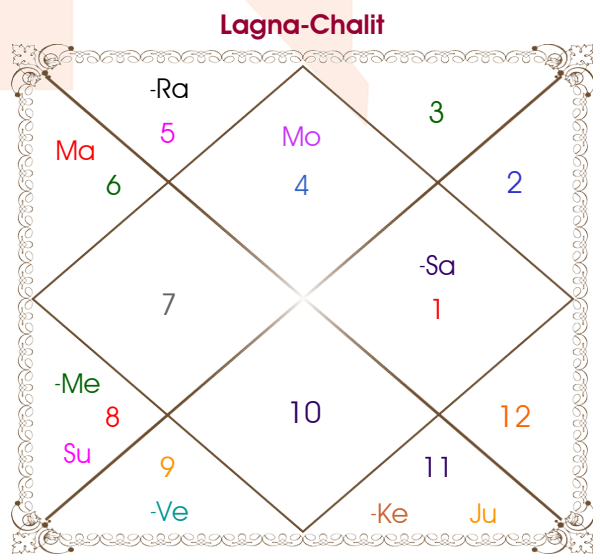

Jatin suri

Dollie Juneja

Model: Web-FreeMatching

Order No: 121751602

Male : _____ Sex _____ : Female
 22/09/1995 : _____ Date of Birth _____ : 08/12/1998
 Friday : _____ Day _____ : Tuesday
 Hour 15:45:00 : _____ Time of Birth _____ : 22:10:00 Hour
 Ghati 23:59:23 : _____ Time of Birth(Ghati) _____ : 37:50:54 Ghati
 India : _____ Country _____ : India
 Delhi : _____ City _____ : Delhi
 28:39:00 North : _____ Latitude _____ : 28:39:00 North
 77:13:00 East : _____ Longitude _____ : 77:13:00 East
 82:30:00 East : _____ Zone _____ : 82:30:00 East
 Hour -00:21:08 : _____ Loc Time Corr _____ : -00:21:08 Hour
 Hour 00:00:00 : _____ War Time Corr _____ : 00:00:00 Hour
 06:09:14 : _____ Sunrise _____ : 07:01:38
 18:18:26 : _____ Sunset _____ : 17:24:14
 23:47:58 : _____ Lahiri Ayanamsa _____ : 23:50:22

Vimshottari Ketu 3Y 1M 13D		Degree	Sign	Pln	Sign	Degree	Vimshottari Mercury 1Y 5M 25D			
Moon		05:08:29	Vir	Sun	Sco	22:32:29	Venus			
04/11/2024		07:23:29	Leo	Mon	Can	28:50:06	04/06/2007			
05/11/2034		16:20:45	Lib	Mar	Vir	12:23:29	04/06/2027			
Moon	04/09/2025	26:23:07	Vir	R	Mer	R	Sco	08:03:36	Venus	03/10/2010
Mars	05/04/2026	15:24:39	Sco	Jup	Aqu	25:23:32	Sun	04/10/2011	Sun	04/10/2011
Rahu	05/10/2027	13:55:54	Vir	Ven	Sag	02:17:45	Moon	03/06/2013	Moon	03/06/2013
Jupiter	03/02/2029	26:56:28	Aqu	R	Sat	R	Ari	03:19:47	Mars	03/08/2014
Saturn	05/09/2030	02:55:57	Lib	R	Rah	R	Leo	00:50:24	Rahu	03/08/2017
Mercury	04/02/2032	02:55:57	Ari	R	Ket	R	Aqu	00:50:24	Jupiter	03/04/2020
Ketu	04/09/2032	02:48:33	Cap	R	Ura	Cap	Cap	16:02:04	Saturn	04/06/2023
Venus	06/05/2034	29:01:08	Sag	R	Nep	Cap	Cap	06:27:02	Mercury	04/04/2026
Sun	05/11/2034	04:34:12	Sco	Plu	Sco	14:24:25	Sco	14:24:25	Ketu	04/06/2027