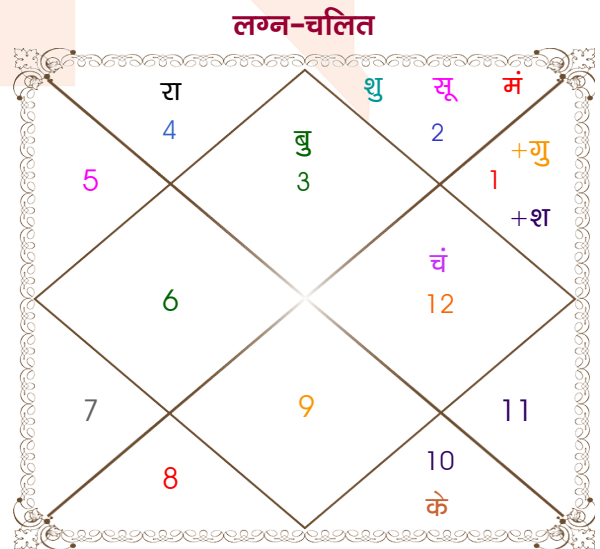

Vashudev sony

Naincy

Model: Web-FreeMatching

Order No: 121751102

पुल्लिंग :	लिंग	स्त्रीलिंग
13/04/1994 :	जन्म तिथि	28/05/2000
बुधवार :	दिन	रविवार
घंटे 20:03:00 :	जन्म समय	07:30:00 घंटे
घटी 35:16:43 :	जन्म समय(घटी)	05:19:50 घटी
India :	देश	India
Meerut :	स्थान	Patna
29:00:00 उत्तर :	अक्षांश	25:37:00 उत्तर
77:42:00 पूर्व :	रेखांश	85:12:00 पूर्व
82:30:00 पूर्व :	मध्य रेखांश	82:30:00 पूर्व
घंटे -00:19:12 :	स्थानिक संस्कार	00:10:48 घंटे
घंटे 00:00:00 :	ग्रीष्म संस्कार	00:00:00 घंटे
05:56:18 :	सूर्योदय	04:59:07
18:43:51 :	सूर्यास्त	18:34:06
23:46:51 :	चित्रपक्षीय अयनांश	23:51:29

<b>विंशोत्तरी</b>		<b>अंश</b>	<b>राशि</b>	<b>ग्रह</b>	<b>राशि</b>	<b>अंश</b>	<b>विंशोत्तरी</b>	
<b>सूर्य 5वर्ष 6मा 9दि</b>		17:28:59	तुला	लग्न	मिथु	17:55:52	<b>गुरु 1वर्ष 11मा 2दि</b>	
<b>राहु</b>		29:39:16	मीन	सूर्य	वृष	13:11:38	<b>बुध</b>	
<b>22/10/2016</b>		27:43:10	मेष	चंद्र	मीन	01:43:50	<b>30/04/2021</b>	
<b>23/10/2034</b>		05:19:43	मीन	मंगल	वृष	22:58:05	<b>30/04/2038</b>	
राहु	05/07/2019	12:54:54	मीन	बुध	मिथु	02:48:46	बुध	27/09/2023
गुरु	28/11/2021	18:04:23	तुला व	गुरु	मेष	28:43:35	केतु	23/09/2024
शनि	04/10/2024	20:44:14	मेष	शुक्र	वृष	09:18:13	शुक्र	25/07/2027
बुध	23/04/2027	14:50:46	कुंभ	शनि	मेष	28:47:21	सूर्य	30/05/2028
केतु	11/05/2028	00:09:39	वृश्चि व	राहु व	कर्क	01:57:25	चन्द्र	30/10/2029
शुक्र	11/05/2031	00:09:39	वृष व	केतु व	मक	01:57:25	मंगल	27/10/2030
सूर्य	04/04/2032	02:26:15	मक	हर्ष व	मक	26:57:48	राहु	15/05/2033
चन्द्र	04/10/2033	29:31:50	धनु	नेप व	मक	12:36:46	गुरु	21/08/2035
मंगल	23/10/2034	03:47:27	वृश्चि व	प्लूटो व	वृश्चि	17:48:32	शनि	30/04/2038

## अष्टकूट गुण सारिणी

कूट	वर	कन्या	अंक	प्राप्त	दोष	क्षेत्र
वर्ण	क्षत्रिय	विप्र	1	0.00	--	जातीय कर्म
वश्य	चतुष्पाद	जलचर	2	1.00	--	स्वभाव
तारा	साधक	प्रत्यारि	3	1.50	--	भाग्य
योनि	मेष	सिंह	4	1.00	--	यौन विचार
मैत्री	मंगल	गुरु	5	5.00	--	आपसी सम्बन्ध
गण	राक्षस	मनुष्य	6	0.00	हाँ	सामाजिकता
भकूट	मेष	मीन	7	0.00	हाँ	जीवन शैली
नाड़ी	अन्त्य	आद्य	8	8.00	--	स्वास्थ्य/संतान
<b>कुल :</b>			<b>36</b>	<b>16.50</b>		