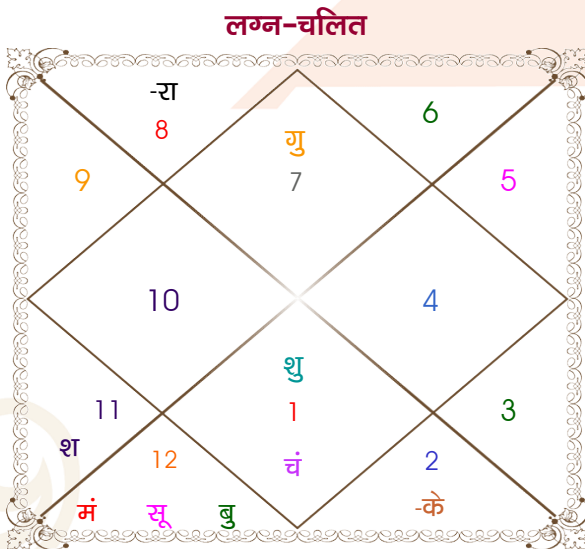

Vashudev sony

Naincy

Model: Web-FreeMatching

Order No: 121751102

पुल्लिंग :	लिंग	स्त्रीलिंग
13/04/1994 :	जन्म तिथि	28/05/2000
बुधवार :	दिन	रविवार
घंटे 20:03:00 :	जन्म समय	07:30:00 घंटे
घटी 35:16:43 :	जन्म समय(घटी)	05:19:50 घटी
India :	देश	India
Meerut :	स्थान	Patna
29:00:00 उत्तर :	अक्षांश	25:37:00 उत्तर
77:42:00 पूर्व :	रेखांश	85:12:00 पूर्व
82:30:00 पूर्व :	मध्य रेखांश	82:30:00 पूर्व
घंटे -00:19:12 :	स्थानिक संस्कार	00:10:48 घंटे
घंटे 00:00:00 :	ग्रीष्म संस्कार	00:00:00 घंटे
05:56:18 :	सूर्योदय	04:59:07
18:43:51 :	सूर्यास्त	18:34:06
23:46:51 :	चित्रपक्षीय अयनांश	23:51:29

<b>विंशोत्तरी</b>		<b>अंश</b>	<b>राशि</b>	<b>ग्रह</b>	<b>राशि</b>	<b>अंश</b>	<b>विंशोत्तरी</b>	
<b>सूर्य 5वर्ष 6मा 9दि</b>		17:28:59	तुला	लग्न	मिथु	17:55:52	<b>गुरु 1वर्ष 11मा 2दि</b>	
<b>राहु</b>		29:39:16	मीन	सूर्य	वृष	13:11:38	<b>बुध</b>	
<b>22/10/2016</b>		27:43:10	मेष	चंद्र	मीन	01:43:50	<b>30/04/2021</b>	
<b>23/10/2034</b>		05:19:43	मीन	मंगल	वृष	22:58:05	<b>30/04/2038</b>	
राहु	05/07/2019	12:54:54	मीन	बुध	मिथु	02:48:46	बुध	27/09/2023
गुरु	28/11/2021	18:04:23	तुला व	गुरु	मेष	28:43:35	केतु	23/09/2024
शनि	04/10/2024	20:44:14	मेष	शुक्र	वृष	09:18:13	शुक्र	25/07/2027
बुध	23/04/2027	14:50:46	कुंभ	शनि	मेष	28:47:21	सूर्य	30/05/2028
केतु	11/05/2028	00:09:39	वृश्चि व	राहु व	कर्क	01:57:25	चन्द्र	30/10/2029
शुक्र	11/05/2031	00:09:39	वृष व	केतु व	मक	01:57:25	मंगल	27/10/2030
सूर्य	04/04/2032	02:26:15	मक	हर्ष व	मक	26:57:48	राहु	15/05/2033
चन्द्र	04/10/2033	29:31:50	धनु	नेप व	मक	12:36:46	गुरु	21/08/2035
मंगल	23/10/2034	03:47:27	वृश्चि व	प्लूटो व	वृश्चि	17:48:32	शनि	30/04/2038

## अष्टकूट गुण सारिणी

कूट	वर	कन्या	अंक	प्राप्त	दोष	क्षेत्र
वर्ण	क्षत्रिय	विप्र	1	0.00	--	जातीय कर्म
वश्य	चतुष्पाद	जलचर	2	1.00	--	स्वभाव
तारा	साधक	प्रत्यारि	3	1.50	--	भाग्य
योनि	मेष	सिंह	4	1.00	--	यौन विचार
मैत्री	मंगल	गुरु	5	5.00	--	आपसी सम्बन्ध
गण	राक्षस	मनुष्य	6	0.00	हाँ	सामाजिकता
भकूट	मेष	मीन	7	0.00	हाँ	जीवन शैली
नाड़ी	अन्त्य	आद्य	8	8.00	--	स्वास्थ्य/संतान
<b>कुल :</b>			<b>36</b>	<b>16.50</b>		