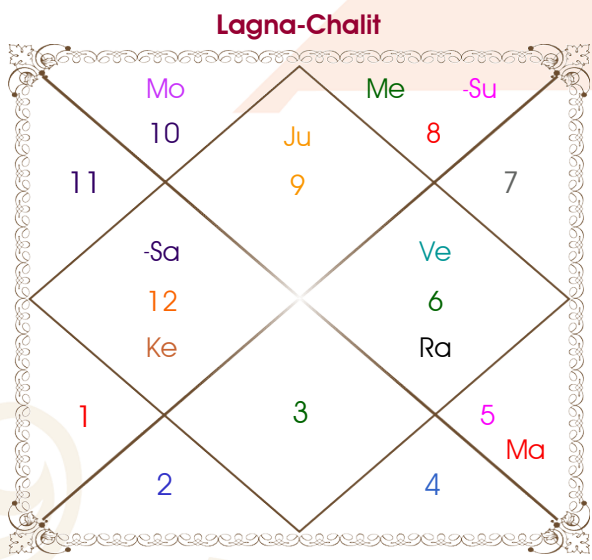

Jatin suri

Dollie Juneja

Model: Web-FreeMatching

Order No: 121751002

Male : _____ Sex _____ : Female
 16/11/1996 : _____ Date of Birth _____ : 08/12/1998
 Saturday : _____ Day _____ : Tuesday
 Hour 10:13:00 : _____ Time of Birth _____ : 22:10:00 Hour
 Ghati 08:11:44 : _____ Time of Birth(Ghati) _____ : 37:19:28 Ghati
 India : _____ Country _____ : India
 Jalandhar : _____ City _____ : Delhi
 31:19:00 North : _____ Latitude _____ : 28:39:00 North
 75:34:00 East : _____ Longitude _____ : 77:13:00 East
 82:30:00 East : _____ Zone _____ : 82:30:00 East
 Hour -00:27:44 : _____ Loc Time Corr _____ : -00:21:08 Hour
 Hour 00:00:00 : _____ War Time Corr _____ : 00:00:00 Hour
 06:56:18 : _____ Sunrise _____ : 07:01:38
 17:28:42 : _____ Sunset _____ : 17:24:14
 23:48:49 : _____ Lahiri Ayanamsa _____ : 23:50:22

Vimshottari Sun 1Y 10M 7D		Degree	Sign	Pln	Sign	Degree	Vimshottari Mercury 1Y 5M 25D	
Rahu		00:17:44	Sco	Sun	Sco	22:32:29	Venus	
24/09/2015		05:52:49	Cap	Mon	Can	28:50:06	04/06/2007	
24/09/2033		15:16:26	Leo	Mar	Vir	12:23:29	04/06/2027	
Rahu	06/06/2018	08:31:08	Sco	Mer R	Sco	08:03:36	Venus	03/10/2010
Jupiter	30/10/2020	21:36:55	Sag	Jup	Aqu	25:23:32	Sun	04/10/2011
Saturn	06/09/2023	27:44:02	Vir	Ven	Sag	02:17:45	Moon	03/06/2013
Mercury	25/03/2026	07:03:41	Pis R	Sat R	Ari	03:19:47	Mars	03/08/2014
Ketu	13/04/2027	13:04:19	Vir R	Rah R	Leo	00:50:24	Rahu	03/08/2017
Venus	13/04/2030	13:04:19	Pis R	Ket R	Aqu	00:50:24	Jupiter	03/04/2020
Sun	07/03/2031	07:24:34	Cap	Ura	Cap	16:02:04	Saturn	04/06/2023
Moon	05/09/2032	01:36:58	Cap	Nep	Cap	06:27:02	Mercury	04/04/2026
Mars	24/09/2033	08:50:01	Sco	Plu	Sco	14:24:25	Ketu	04/06/2027