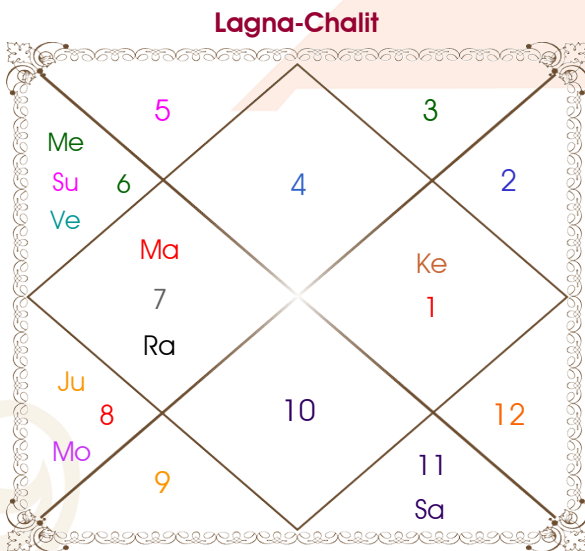

Nikhil kumar

Sonali Sundaram

Model: Web-FreeMatching

Order No: 121750707

Male : _____ Sex _____ : Female
 29-30/09/1995 : _____ Date of Birth _____ : 8-09/03/2000
 Fri-Saturday : _____ Day _____ : Wed-Thursday
 Hour 01:45:00 : _____ Time of Birth _____ : 02:51:00 Hour
 Ghati 50:11:30 : _____ Time of Birth(Ghati) _____ : 51:53:01 Ghati
 India : _____ Country _____ : India
 Patna : _____ City _____ : Danapur
 25:37:00 North : _____ Latitude _____ : 25:38:00 North
 85:12:00 East : _____ Longitude _____ : 85:03:00 East
 82:30:00 East : _____ Zone _____ : 82:30:00 East
 Hour 00:10:48 : _____ Loc Time Corr _____ : 00:10:12 Hour
 Hour 00:00:00 : _____ War Time Corr _____ : 00:00:00 Hour
 05:40:24 : _____ Sunrise _____ : 06:06:23
 17:38:41 : _____ Sunset _____ : 17:55:05
 23:47:59 : _____ Lahiri Ayanamsa _____ : 23:51:20

Vimshottari Mercury 13Y 11M 9D		Degree	Sign	Pln	Sign	Degree	Vimshottari Mercury 2Y 10M 7D	
Venus		12:24:47	Vir	Sun	Aqu	24:45:28	Venus	
08/09/2016		19:03:52	Sco	Mon	Pis	27:45:44	15/01/2010	
08/09/2036		21:25:36	Lib	Mar	Pis	25:39:00	15/01/2030	
Venus	08/01/2020	23:06:23	Vir R	Mer R	Aqu	10:49:38	Venus	16/05/2013
Sun	08/01/2021	16:28:53	Sco	Jup	Ari	10:21:42	Sun	16/05/2014
Moon	08/09/2022	23:09:30	Vir	Ven	Aqu	00:28:05	Moon	15/01/2016
Mars	09/11/2023	26:23:22	Aqu R	Sat	Ari	19:14:22	Mars	16/03/2017
Rahu	08/11/2026	02:48:33	Lib	Rah R	Can	08:52:26	Rahu	16/03/2020
Jupiter	09/07/2029	02:48:33	Ari	Ket R	Cap	08:52:26	Jupiter	15/11/2022
Saturn	08/09/2032	02:44:42	Cap R	Ura	Cap	24:43:02	Saturn	15/01/2026
Mercury	10/07/2035	28:58:56	Sag R	Nep	Cap	11:45:23	Mercury	14/11/2028
Ketu	08/09/2036	04:45:38	Sco	Plu	Sco	19:02:03	Ketu	15/01/2030