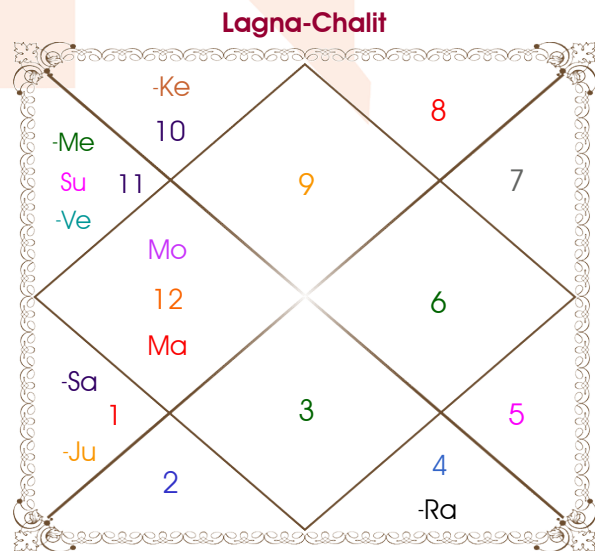

Nikhil kumar

Sonali Sundaram

Model: Web-FreeMatching

Order No: 121750707

Male : _____ Sex _____ : Female
 29-30/09/1995 : _____ Date of Birth _____ : 8-09/03/2000
 Fri-Saturday : _____ Day _____ : Wed-Thursday
 Hour 01:45:00 : _____ Time of Birth _____ : 02:51:00 Hour
 Ghati 50:11:30 : _____ Time of Birth(Ghati) _____ : 51:53:01 Ghati
 India : _____ Country _____ : India
 Patna : _____ City _____ : Danapur
 25:37:00 North : _____ Latitude _____ : 25:38:00 North
 85:12:00 East : _____ Longitude _____ : 85:03:00 East
 82:30:00 East : _____ Zone _____ : 82:30:00 East
 Hour 00:10:48 : _____ Loc Time Corr _____ : 00:10:12 Hour
 Hour 00:00:00 : _____ War Time Corr _____ : 00:00:00 Hour
 05:40:24 : _____ Sunrise _____ : 06:06:23
 17:38:41 : _____ Sunset _____ : 17:55:05
 23:47:59 : _____ Lahiri Ayanamsa _____ : 23:51:20

Ashtakoot Guna Chart

Koot	Male	Female	Max	Mark	Dosha	Area
Varan	Vipra	Vipra	1	1.00	--	Deeds
Vashya	Keetak	Jalchar	2	1.00	--	Nature
Tara	Janma	Janma	3	3.00	--	Destiny
Yoni	Mrig	Gaja	4	2.00	--	Sex Life
Maitri	Mars	Jupiter	5	5.00	--	Relationship
Gana	Rakshas	Deva	6	1.00	--	Sociality
Bhakut	Scorpio	Pisces	7	0.00	Yes	Life Style
Nadi	Adya	Antya	8	8.00	--	Kids/Health
Total:			36	21.00		