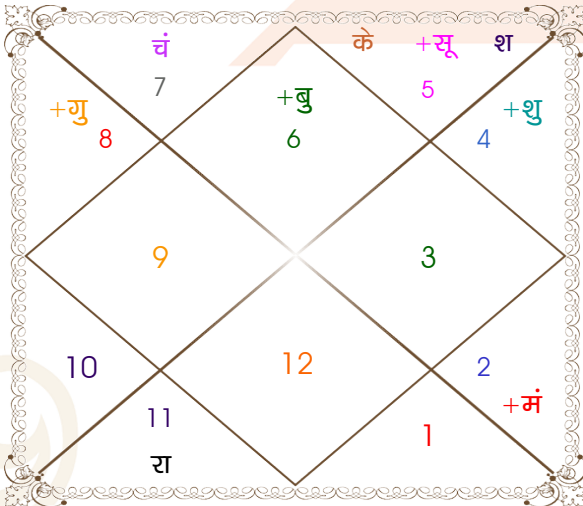

विंशोत्तरी
राहु 17वर्ष 10मा 14दि
गुरु
30/07/2025
30/07/2041

गुरु	17/09/2027
शनि	31/03/2030
बुध	06/07/2032
केतु	12/06/2033
शुक्र	11/02/2036
सूर्य	29/11/2036
चन्द्र	31/03/2038
मंगल	07/03/2039
राहु	30/07/2041

अंश	राशि	ग्रह	राशि	अंश
02:05:22	कन्या	लग्न	मेष	15:46:24
27:51:57	सिंह	सूर्य	कन्या	22:54:29
06:45:36	तुला	चंद्र	कन्या	15:56:19
29:08:54	वृष	मंगल	मिथु	10:54:27
20:17:28	कन्या	बुध	तुला	14:57:46
18:12:16	वृश्चि	गुरु	वृश्चि	21:45:02
23:23:10	कर्क	शुक्र	सिंह	07:51:22
07:35:04	सिंह	शनि	सिंह	10:30:32
13:03:05	कुंभ	व राहु	कुंभ	12:37:41
13:03:05	सिंह	व केतु	सिंह	12:37:41
22:32:02	कुंभ	व हर्ष	कुंभ	21:35:32
25:50:34	मक	व नेप	मक	25:24:18
02:20:59	धनु	व प्लूटो	धनु	02:37:16

विंशोत्तरी
चन्द्र 5वर्ष 6मा 16दि
राहु
27/04/2020
27/04/2038

राहु	08/01/2023
गुरु	03/06/2025
शनि	08/04/2028
बुध	27/10/2030
केतु	14/11/2031
शुक्र	14/11/2034
सूर्य	09/10/2035
चन्द्र	09/04/2037
मंगल	27/04/2038

लग्न-चलित