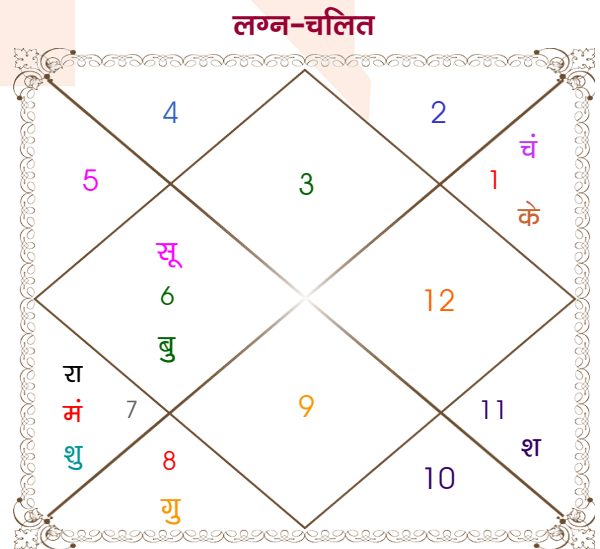

Mr.

Ms.

Model: Web-FreeMatching

Order No: 121750703

पुल्लिंग :	लिंग	: स्त्रीलिंग
17/11/1995 :	जन्म तिथि	: 09/10/1995
शुक्रवार :	दिन	: सोमवार
घंटे 19:00:00 :	जन्म समय	: 23:30:00 घंटे
घटी 30:37:14 :	जन्म समय(घटी)	: 42:59:27 घटी
India :	देश	: India
Delhi :	स्थान	: Delhi
28:39:00 उत्तर :	अक्षांश	: 28:39:00 उत्तर
77:13:00 पूर्व :	रेखांश	: 77:13:00 पूर्व
82:30:00 पूर्व :	मध्य रेखांश	: 82:30:00 पूर्व
घंटे -00:21:08 :	स्थानिक संस्कार	: -00:21:08 घंटे
घंटे 00:00:00 :	ग्रीष्म संस्कार	: 00:00:00 घंटे
06:45:06 :	सूर्योदय	: 06:18:13
17:26:49 :	सूर्यास्त	: 17:58:35
23:48:04 :	चित्रपक्षीय अयनांश	: 23:48:00

<b>विंशोत्तरी</b>		<b>अंश</b>	<b>राशि</b>	<b>ग्रह</b>	<b>राशि</b>	<b>अंश</b>	<b>विंशोत्तरी</b>	
<b>शुक्र 2वर्ष 8मा 10दि</b>		26:22:36	वृष	लग्न	मिथु	22:54:10	<b>केतु 4वर्ष 3मा 26दि</b>	
<b>राहु</b>		00:55:06	वृश्चि	सूर्य	कन्या	22:10:07	<b>चन्द्र</b>	
<b>28/07/2021</b>		24:52:11	सिंह	चंद्र	मेष	05:05:52	<b>04/02/2026</b>	
<b>29/07/2039</b>		26:25:07	वृश्चि	मंगल	तुला	28:19:07	<b>05/02/2036</b>	
राहु	10/04/2024	27:37:57	तुला	बुध व	कन्या	12:50:20	चन्द्र	06/12/2026
गुरु	03/09/2026	25:40:29	वृश्चि	गुरु	वृश्चि	18:04:29	मंगल	07/07/2027
शनि	10/07/2029	23:46:33	वृश्चि	शुक्र	तुला	05:29:04	राहु	05/01/2029
बुध	28/01/2032	24:12:38	कुंभ व	शनि व	कुंभ	25:42:31	गुरु	07/05/2030
केतु	14/02/2033	02:24:12	तुला	राहु	तुला	02:39:45	शनि	06/12/2031
शुक्र	15/02/2036	02:24:12	मेष	केतु	मेष	02:39:45	बुध	06/05/2033
सूर्य	09/01/2037	03:27:45	मक	हर्ष	मक	02:43:49	केतु	05/12/2033
चन्द्र	10/07/2038	29:29:21	धनु	नेप	धनु	28:58:48	शुक्र	06/08/2035
मंगल	29/07/2039	06:27:55	वृश्चि	प्लूटो	वृश्चि	05:03:04	सूर्य	05/02/2036

## अष्टकूट गुण सारिणी

कूट	वर	कन्या	अंक	प्राप्त	दोष	क्षेत्र
वर्ण	क्षत्रिय	क्षत्रिय	1	1.00	--	जातीय कर्म
वश्य	वनचर	चतुष्पाद	2	0.00	--	स्वभाव
तारा	सम्पत	अतिमित्र	3	3.00	--	भाग्य
योनि	मूषक	अश्व	4	2.00	--	यौन विचार
मैत्री	सूर्य	मंगल	5	5.00	--	आपसी सम्बन्ध
गण	मनुष्य	देव	6	5.00	--	सामाजिकता
भकूट	सिंह	मेष	7	0.00	हाँ	जीवन शैली
नाड़ी	मध्य	आद्य	8	8.00	--	स्वास्थ्य/संतान
<b>कुल :</b>			<b>36</b>	<b>24.00</b>		