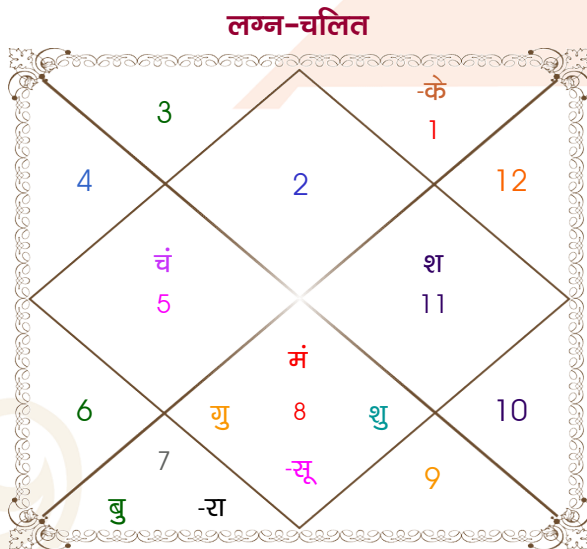

Mr.

Ms.

Model: Web-FreeMatching

Order No: 121750703

पुल्लिंग :	लिंग	: स्त्रीलिंग
17/11/1995 :	जन्म तिथि	: 09/10/1995
शुक्रवार :	दिन	: सोमवार
घंटे 19:00:00 :	जन्म समय	: 23:30:00 घंटे
घटी 30:37:14 :	जन्म समय(घटी)	: 42:59:27 घटी
India :	देश	: India
Delhi :	स्थान	: Delhi
28:39:00 उत्तर :	अक्षांश	: 28:39:00 उत्तर
77:13:00 पूर्व :	रेखांश	: 77:13:00 पूर्व
82:30:00 पूर्व :	मध्य रेखांश	: 82:30:00 पूर्व
घंटे -00:21:08 :	स्थानिक संस्कार	: -00:21:08 घंटे
घंटे 00:00:00 :	ग्रीष्म संस्कार	: 00:00:00 घंटे
06:45:06 :	सूर्योदय	: 06:18:13
17:26:49 :	सूर्यास्त	: 17:58:35
23:48:04 :	चित्रपक्षीय अयनांश	: 23:48:00

<b>विंशोत्तरी</b>		<b>अंश</b>	<b>राशि</b>	<b>ग्रह</b>	<b>राशि</b>	<b>अंश</b>	<b>विंशोत्तरी</b>	
<b>शुक्र 2वर्ष 8मा 10दि</b>		26:22:36	वृष	लग्न	मिथु	22:54:10	<b>केतु 4वर्ष 3मा 26दि</b>	
<b>राहु</b>		00:55:06	वृश्चि	सूर्य	कन्या	22:10:07	<b>चन्द्र</b>	
<b>28/07/2021</b>		24:52:11	सिंह	चंद्र	मेष	05:05:52	<b>04/02/2026</b>	
<b>29/07/2039</b>		26:25:07	वृश्चि	मंगल	तुला	28:19:07	<b>05/02/2036</b>	
राहु	10/04/2024	27:37:57	तुला	बुध व	कन्या	12:50:20	चन्द्र	06/12/2026
गुरु	03/09/2026	25:40:29	वृश्चि	गुरु	वृश्चि	18:04:29	मंगल	07/07/2027
शनि	10/07/2029	23:46:33	वृश्चि	शुक्र	तुला	05:29:04	राहु	05/01/2029
बुध	28/01/2032	24:12:38	कुंभ व	शनि व	कुंभ	25:42:31	गुरु	07/05/2030
केतु	14/02/2033	02:24:12	तुला	राहु	तुला	02:39:45	शनि	06/12/2031
शुक्र	15/02/2036	02:24:12	मेष	केतु	मेष	02:39:45	बुध	06/05/2033
सूर्य	09/01/2037	03:27:45	मक	हर्ष	मक	02:43:49	केतु	05/12/2033
चन्द्र	10/07/2038	29:29:21	धनु	नेप	धनु	28:58:48	शुक्र	06/08/2035
मंगल	29/07/2039	06:27:55	वृश्चि	प्लूटो	वृश्चि	05:03:04	सूर्य	05/02/2036

## अष्टकूट गुण सारिणी

कूट	वर	कन्या	अंक	प्राप्त	दोष	क्षेत्र
वर्ण	क्षत्रिय	क्षत्रिय	1	1.00	--	जातीय कर्म
वश्य	वनचर	चतुष्पाद	2	0.00	--	स्वभाव
तारा	सम्पत	अतिमित्र	3	3.00	--	भाग्य
योनि	मूषक	अश्व	4	2.00	--	यौन विचार
मैत्री	सूर्य	मंगल	5	5.00	--	आपसी सम्बन्ध
गण	मनुष्य	देव	6	5.00	--	सामाजिकता
भकूट	सिंह	मेष	7	0.00	हाँ	जीवन शैली
नाड़ी	मध्य	आद्य	8	8.00	--	स्वास्थ्य/संतान
<b>कुल :</b>			<b>36</b>	<b>24.00</b>		