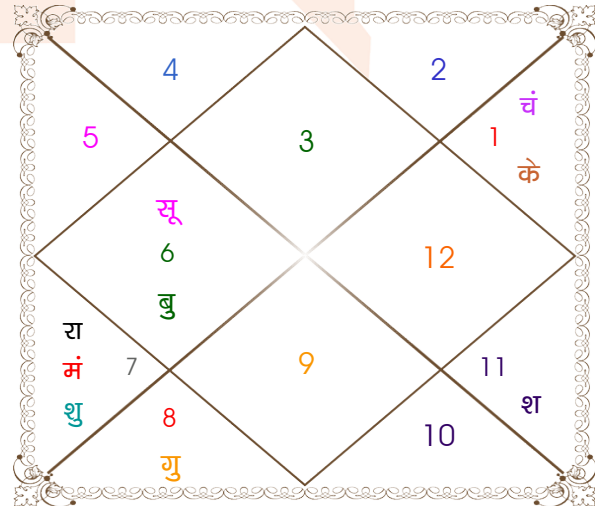

पुल्लिंग : _____ लिंग _____ : स्त्रीलिंग
15/09/1997 : _____ जन्म तिथि _____ : 09/10/1995
सोमवार : _____ दिन _____ : सोमवार
घंटे 07:23:00 : _____ जन्म समय _____ : 23:30:00 घंटे
घटी 03:12:26 : _____ जन्म समय(घटी) _____ : 42:59:27 घटी
India : _____ देश _____ : India
Delhi : _____ स्थान _____ : Delhi
28:39:00 उत्तर : _____ अक्षांश _____ : 28:39:00 उत्तर
77:13:00 पूर्व : _____ रेखांश _____ : 77:13:00 पूर्व
82:30:00 पूर्व : _____ मध्य रेखांश _____ : 82:30:00 पूर्व
घंटे -00:21:08 : _____ स्थानिक संस्कार _____ : -00:21:08 घंटे
घंटे 00:00:00 : _____ ग्रीष्म संस्कार _____ : 00:00:00 घंटे
06:06:01 : _____ सूर्योदय _____ : 06:18:13
18:26:13 : _____ सूर्यास्त _____ : 17:58:35
23:49:27 : _____ चित्रपक्षीय अयनांश _____ : 23:48:00

विंशोत्तरी
मंगल 1वर्ष 3मा 10दि
गुरु
25/12/2016
25/12/2032

गुरु	13/02/2019
शनि	26/08/2021
बुध	02/12/2023
केतु	07/11/2024
शुक्र	09/07/2027
सूर्य	26/04/2028
चन्द्र	26/08/2029
मंगल	02/08/2030
राहु	25/12/2032

अंश	राशि	ग्रह	राशि	अंश
14:34:35	कन्या	लग्न	मिथु	22:54:10
28:26:43	सिंह	सूर्य	कन्या	22:10:07
04:13:51	कुंभ	चंद्र	मेष	05:05:52
26:39:47	तुला	मंगल	तुला	28:19:07
10:46:00	सिंह	बुध व	कन्या	12:50:20
19:08:14	मक व	गुरु	वृश्चि	18:04:29
09:38:25	तुला	शुक्र	तुला	05:29:04
24:57:20	मीन व	शनि व	कुंभ	25:42:31
25:55:33	सिंह	राहु	तुला	02:39:45
25:55:33	कुंभ	केतु	मेष	02:39:45
11:15:38	मक व	हर्ष	मक	02:43:49
03:30:42	मक व	नेप	धनु	28:58:48
09:17:59	वृश्चि	प्लूटो	वृश्चि	05:03:04

विंशोत्तरी
केतु 4वर्ष 3मा 26दि
चन्द्र
04/02/2026
05/02/2036

चन्द्र	06/12/2026
मंगल	07/07/2027
राहु	05/01/2029
गुरु	07/05/2030
शनि	06/12/2031
बुध	06/05/2033
केतु	05/12/2033
शुक्र	06/08/2035
सूर्य	05/02/2036

लग्न-चलित

लग्न-चलित