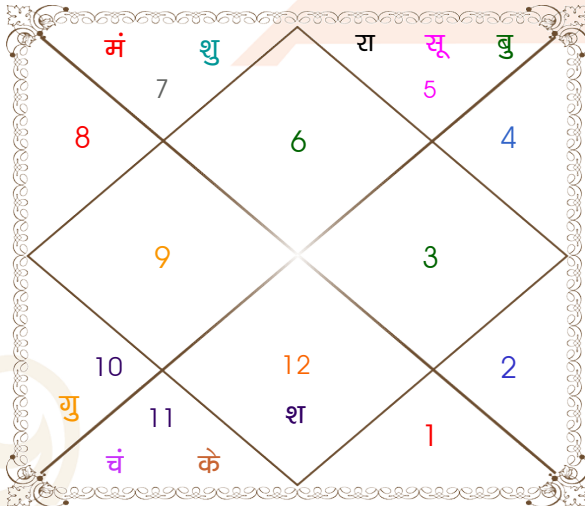

विंशोत्तरी
मंगल 1वर्ष 3मा 10दि
गुरु
25/12/2016
25/12/2032

गुरु	13/02/2019
शनि	26/08/2021
बुध	02/12/2023
केतु	07/11/2024
शुक्र	09/07/2027
सूर्य	26/04/2028
चन्द्र	26/08/2029
मंगल	02/08/2030
राहु	25/12/2032

अंश	राशि	ग्रह	राशि	अंश
14:34:35	कन्या	लग्न	मिथु	22:54:10
28:26:43	सिंह	सूर्य	कन्या	22:10:07
04:13:51	कुंभ	चंद्र	मेष	05:05:52
26:39:47	तुला	मंगल	तुला	28:19:07
10:46:00	सिंह	बुध व	कन्या	12:50:20
19:08:14	मक व	गुरु	वृश्चि	18:04:29
09:38:25	तुला	शुक्र	तुला	05:29:04
24:57:20	मीन व	शनि व	कुंभ	25:42:31
25:55:33	सिंह	राहु	तुला	02:39:45
25:55:33	कुंभ	केतु	मेष	02:39:45
11:15:38	मक व	हर्ष	मक	02:43:49
03:30:42	मक व	नेप	धनु	28:58:48
09:17:59	वृश्चि	प्लूटो	वृश्चि	05:03:04

विंशोत्तरी
केतु 4वर्ष 3मा 26दि
चन्द्र
04/02/2026
05/02/2036

चन्द्र	06/12/2026
मंगल	07/07/2027
राहु	05/01/2029
गुरु	07/05/2030
शनि	06/12/2031
बुध	06/05/2033
केतु	05/12/2033
शुक्र	06/08/2035
सूर्य	05/02/2036

लग्न-चलित