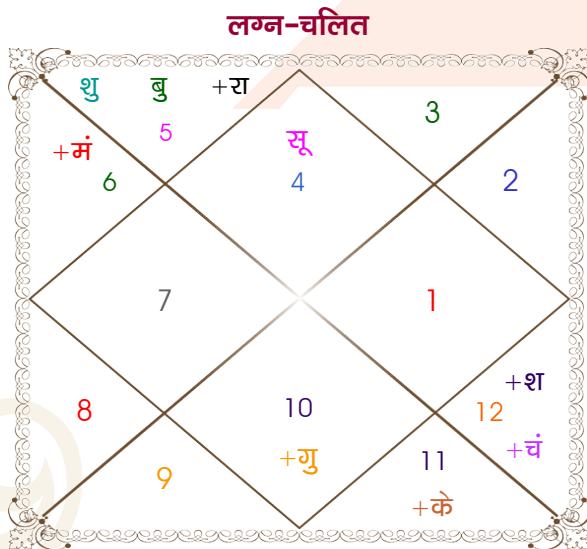

Deepak Kumravat

Prerna chaurasia

Model: Web-FreeMatching

Order No: 121750306

पुल्लिंग :	लिंग	: स्त्रीलिंग
25-26/07/1997 :	जन्म तिथि	: 1-02/03/2000
शुक्र-शनिवार :	दिन	: बुध-गुरुवार
घंटे 05:25:00 :	जन्म समय	: 05:35:00 घंटे
घटी 58:39:26 :	जन्म समय(घटी)	: 56:56:22 घटी
India :	देश	: India
Khargone :	स्थान	: Mathura
21:49:00 उत्तर :	अक्षांश	: 27:30:00 उत्तर
75:39:00 पूर्व :	रेखांश	: 77:42:00 पूर्व
82:30:00 पूर्व :	मध्य रेखांश	: 82:30:00 पूर्व
घंटे -00:27:24 :	स्थानिक संस्कार	: -00:19:12 घंटे
घंटे 00:00:00 :	ग्रीष्म संस्कार	: 00:00:00 घंटे
05:57:13 :	सूर्योदय	: 06:43:43
19:10:13 :	सूर्यास्त	: 18:19:41
23:49:22 :	चित्रपक्षीय अयनांश	: 23:51:20

<b>विंशोत्तरी</b>	<b>अंश</b>	<b>राशि</b>	<b>ग्रह</b>	<b>राशि</b>	<b>अंश</b>	<b>विंशोत्तरी</b>		
<b>बुध 0वर्ष 11मा 22दि</b>	01:14:57	कर्क	लग्न	मक	24:33:40	<b>सूर्य 4वर्ष 8मा 12दि</b>		
<b>सूर्य</b>	09:13:38	कर्क	सूर्य	कुंभ	17:51:34	<b>राहु</b>		
<b>18/07/2025</b>	29:13:54	मीन	चंद्र	धनु	29:33:08	<b>13/11/2021</b>		
<b>19/07/2031</b>	24:43:59	कन्या	मंगल	मीन	20:29:45	<b>14/11/2039</b>		
सूर्य	05/11/2025	04:50:12	सिंह	बुध व	कुंभ	17:05:54	राहु	26/07/2024
चन्द्र	06/05/2026	25:01:46	मक व	गुरु	मेष	09:00:28	गुरु	20/12/2026
मंगल	11/09/2026	09:07:11	सिंह	शुक्र	मक	21:57:31	शनि	26/10/2029
राहु	06/08/2027	26:29:57	मीन	शनि	मेष	18:38:03	बुध	14/05/2032
गुरु	24/05/2028	27:00:27	सिंह	राहु	कर्क	09:22:50	केतु	02/06/2033
शनि	06/05/2029	27:00:27	कुंभ	केतु	मक	09:22:50	शुक्र	02/06/2036
बुध	13/03/2030	13:01:35	मक व	हर्ष	मक	24:20:59	सूर्य	26/04/2037
केतु	19/07/2030	04:37:07	मक व	नेप	मक	11:32:36	चन्द्र	26/10/2038
शुक्र	19/07/2031	09:05:50	वृश्चि व	प्लूटो	वृश्चि	18:59:41	मंगल	14/11/2039

## अष्टकूट गुण सारिणी

कूट	वर	कन्या	अंक	प्राप्त	दोष	क्षेत्र
वर्ण	विप्र	क्षत्रिय	1	1.00	--	जातीय कर्म
वश्य	जलचर	चतुष्पाद	2	1.00	--	स्वभाव
तारा	वध	क्षेम	3	1.50	--	भाग्य
योनि	गज	नकुल	4	2.00	--	यौन विचार
मैत्री	गुरु	गुरु	5	5.00	--	आपसी सम्बन्ध
गण	देव	मनुष्य	6	6.00	--	सामाजिकता
भकूट	मीन	धनु	7	7.00	--	जीवन शैली
नाड़ी	अन्त्य	अन्त्य	8	0.00	हाँ	स्वास्थ्य/संतान
कुल :			36	23.50		