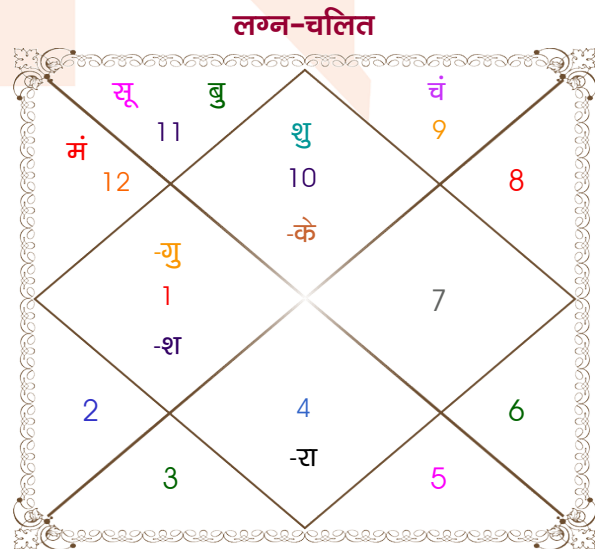

Deepak Kumravat

Prerna chaurasia

Model: Web-FreeMatching

Order No: 121750306

पुल्लिंग :	लिंग	: स्त्रीलिंग
25-26/07/1997 :	जन्म तिथि	: 1-02/03/2000
शुक्र-शनिवार :	दिन	: बुध-गुरुवार
घंटे 05:25:00 :	जन्म समय	: 05:35:00 घंटे
घटी 58:39:26 :	जन्म समय(घटी)	: 56:56:22 घटी
India :	देश	: India
Khargone :	स्थान	: Mathura
21:49:00 उत्तर :	अक्षांश	: 27:30:00 उत्तर
75:39:00 पूर्व :	रेखांश	: 77:42:00 पूर्व
82:30:00 पूर्व :	मध्य रेखांश	: 82:30:00 पूर्व
घंटे -00:27:24 :	स्थानिक संस्कार	: -00:19:12 घंटे
घंटे 00:00:00 :	ग्रीष्म संस्कार	: 00:00:00 घंटे
05:57:13 :	सूर्योदय	: 06:43:43
19:10:13 :	सूर्यास्त	: 18:19:41
23:49:22 :	चित्रपक्षीय अयनांश	: 23:51:20

<b>विंशोत्तरी</b>	<b>अंश</b>	<b>राशि</b>	<b>ग्रह</b>	<b>राशि</b>	<b>अंश</b>	<b>विंशोत्तरी</b>		
<b>बुध 0वर्ष 11मा 22दि</b>	01:14:57	कर्क	लग्न	मक	24:33:40	<b>सूर्य 4वर्ष 8मा 12दि</b>		
<b>सूर्य</b>	09:13:38	कर्क	सूर्य	कुंभ	17:51:34	<b>राहु</b>		
<b>18/07/2025</b>	29:13:54	मीन	चंद्र	धनु	29:33:08	<b>13/11/2021</b>		
<b>19/07/2031</b>	24:43:59	कन्या	मंगल	मीन	20:29:45	<b>14/11/2039</b>		
सूर्य	05/11/2025	04:50:12	सिंह	बुध व	कुंभ	17:05:54	राहु	26/07/2024
चन्द्र	06/05/2026	25:01:46	मक व	गुरु	मेष	09:00:28	गुरु	20/12/2026
मंगल	11/09/2026	09:07:11	सिंह	शुक्र	मक	21:57:31	शनि	26/10/2029
राहु	06/08/2027	26:29:57	मीन	शनि	मेष	18:38:03	बुध	14/05/2032
गुरु	24/05/2028	27:00:27	सिंह	राहु	कर्क	09:22:50	केतु	02/06/2033
शनि	06/05/2029	27:00:27	कुंभ	केतु	मक	09:22:50	शुक्र	02/06/2036
बुध	13/03/2030	13:01:35	मक व	हर्ष	मक	24:20:59	सूर्य	26/04/2037
केतु	19/07/2030	04:37:07	मक व	नेप	मक	11:32:36	चन्द्र	26/10/2038
शुक्र	19/07/2031	09:05:50	वृश्चि व	प्लूटो	वृश्चि	18:59:41	मंगल	14/11/2039

## अष्टकूट गुण सारिणी

कूट	वर	कन्या	अंक	प्राप्त	दोष	क्षेत्र
वर्ण	विप्र	क्षत्रिय	1	1.00	--	जातीय कर्म
वश्य	जलचर	चतुष्पाद	2	1.00	--	स्वभाव
तारा	वध	क्षेम	3	1.50	--	भाग्य
योनि	गज	नकुल	4	2.00	--	यौन विचार
मैत्री	गुरु	गुरु	5	5.00	--	आपसी सम्बन्ध
गण	देव	मनुष्य	6	6.00	--	सामाजिकता
भकूट	मीन	धनु	7	7.00	--	जीवन शैली
नाड़ी	अन्त्य	अन्त्य	8	0.00	हाँ	स्वास्थ्य/संतान
कुल :			36	23.50		