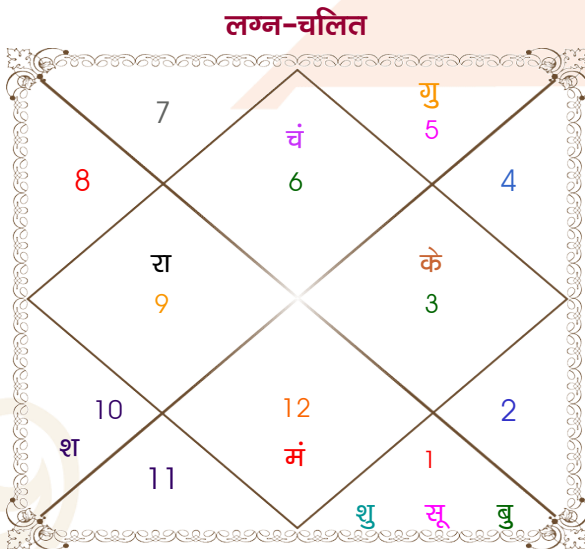

rahul

shivrangani

Model: Web-FreeMatching

Order No: 121750206

पुल्लिंग : _____ लिंग _____ : स्त्रीलिंग _____
 13/05/1992 : _____ जन्म तिथि _____ : 03/08/1992
 बुधवार : _____ दिन _____ : सोमवार
 घंटे 15:45:00 : _____ जन्म समय _____ : 12:10:00 घंटे
 घटी 25:39:36 : _____ जन्म समय(घटी) _____ : 16:12:06 घटी
 India : _____ देश _____ : India
 Modinagar : _____ स्थान _____ : Chandigarh
 29:00:00 उत्तर : _____ अक्षांश _____ : 30:43:00 उत्तर
 77:42:00 पूर्व : _____ रेखांश _____ : 76:47:00 पूर्व
 82:30:00 पूर्व : _____ मध्य रेखांश _____ : 82:30:00 पूर्व
 घंटे -00:19:12 : _____ स्थानिक संस्कार _____ : -00:22:52 घंटे
 घंटे 00:00:00 : _____ ग्रीष्म संस्कार _____ : 00:00:00 घंटे
 05:29:09 : _____ सूर्योदय _____ : 05:41:48
 19:02:20 : _____ सूर्यास्त _____ : 19:15:42
 23:45:17 : _____ चित्रपक्षीय अयनांश _____ : 23:45:31

विंशोत्तरी चन्द्र 3वर्ष 7मा 10दि गुरु		अंश	राशि	ग्रह	राशि	अंश	विंशोत्तरी चन्द्र 2वर्ष 9मा 1दि गुरु	
	23/12/2020	17:32:42	कन्या	लग्न	तुला	09:40:53		05/05/2020
	23/12/2036	29:08:40	मेष	सूर्य	कर्क	17:25:06		05/05/2036
गुरु	10/02/2023	18:31:04	कन्या	चंद्र	कन्या	19:39:42	गुरु	23/06/2022
शनि	23/08/2025	12:00:22	मीन	मंगल	वृष	11:17:44	शनि	04/01/2025
बुध	29/11/2027	10:02:59	मेष	बुध व	कर्क	16:42:36	बुध	11/04/2027
केतु	04/11/2028	11:07:12	सिंह	गुरु	सिंह	21:49:19	केतु	17/03/2028
शुक्र	06/07/2031	20:43:40	मेष	शुक्र	सिंह	01:19:58	शुक्र	16/11/2030
सूर्य	23/04/2032	24:32:47	मक	शनि व	मक	21:41:13	सूर्य	05/09/2031
चन्द्र	23/08/2033	07:32:26	धनु व	राहु व	धनु	06:08:14	चन्द्र	04/01/2033
मंगल	30/07/2034	07:32:26	मिथु व	केतु व	मिथु	06:08:14	मंगल	10/12/2033
राहु	23/12/2036	24:04:16	धनु व	हर्ष व	धनु	21:15:33	राहु	05/05/2036
		25:03:45	धनु व	नेप व	धनु	23:10:12		
		27:46:43	तुला व	प्लूटो	तुला	26:23:35		