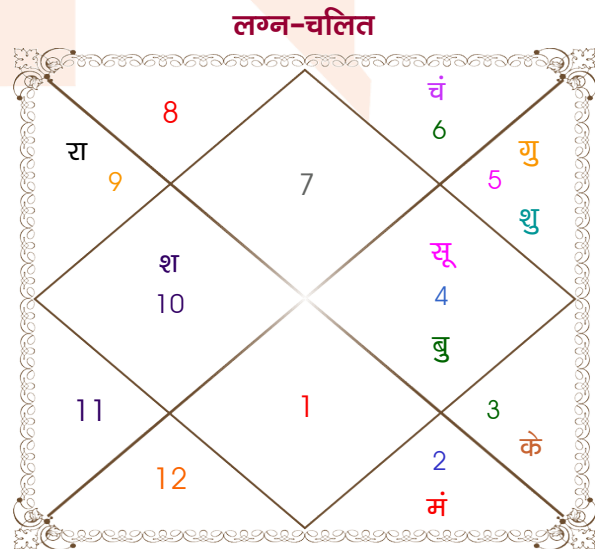

rahul

shivrangani

Model: Web-FreeMatching

Order No: 121750206

पुल्लिंग : _____ लिंग _____ : स्त्रीलिंग _____
 13/05/1992 : _____ जन्म तिथि _____ : 03/08/1992
 बुधवार : _____ दिन _____ : सोमवार
 घंटे 15:45:00 : _____ जन्म समय _____ : 12:10:00 घंटे
 घटी 25:39:36 : _____ जन्म समय(घटी) _____ : 16:12:06 घटी
 India : _____ देश _____ : India
 Modinagar : _____ स्थान _____ : Chandigarh
 29:00:00 उत्तर : _____ अक्षांश _____ : 30:43:00 उत्तर
 77:42:00 पूर्व : _____ रेखांश _____ : 76:47:00 पूर्व
 82:30:00 पूर्व : _____ मध्य रेखांश _____ : 82:30:00 पूर्व
 घंटे -00:19:12 : _____ स्थानिक संस्कार _____ : -00:22:52 घंटे
 घंटे 00:00:00 : _____ ग्रीष्म संस्कार _____ : 00:00:00 घंटे
 05:29:09 : _____ सूर्योदय _____ : 05:41:48
 19:02:20 : _____ सूर्यास्त _____ : 19:15:42
 23:45:17 : _____ चित्रपक्षीय अयनांश _____ : 23:45:31

विंशोत्तरी चन्द्र 3वर्ष 7मा 10दि गुरु		अंश	राशि	ग्रह	राशि	अंश	विंशोत्तरी चन्द्र 2वर्ष 9मा 1दि गुरु	
	23/12/2020	17:32:42	कन्या	लग्न	तुला	09:40:53		05/05/2020
	23/12/2036	29:08:40	मेष	सूर्य	कर्क	17:25:06		05/05/2036
गुरु	10/02/2023	18:31:04	कन्या	चंद्र	कन्या	19:39:42	गुरु	23/06/2022
शनि	23/08/2025	12:00:22	मीन	मंगल	वृष	11:17:44	शनि	04/01/2025
बुध	29/11/2027	10:02:59	मेष	बुध व	कर्क	16:42:36	बुध	11/04/2027
केतु	04/11/2028	11:07:12	सिंह	गुरु	सिंह	21:49:19	केतु	17/03/2028
शुक्र	06/07/2031	20:43:40	मेष	शुक्र	सिंह	01:19:58	शुक्र	16/11/2030
सूर्य	23/04/2032	24:32:47	मक	शनि व	मक	21:41:13	सूर्य	05/09/2031
चन्द्र	23/08/2033	07:32:26	धनु व	राहु व	धनु	06:08:14	चन्द्र	04/01/2033
मंगल	30/07/2034	07:32:26	मिथु व	केतु व	मिथु	06:08:14	मंगल	10/12/2033
राहु	23/12/2036	24:04:16	धनु व	हर्ष व	धनु	21:15:33	राहु	05/05/2036
		25:03:45	धनु व	नेप व	धनु	23:10:12		
		27:46:43	तुला व	प्लूटो	तुला	26:23:35		