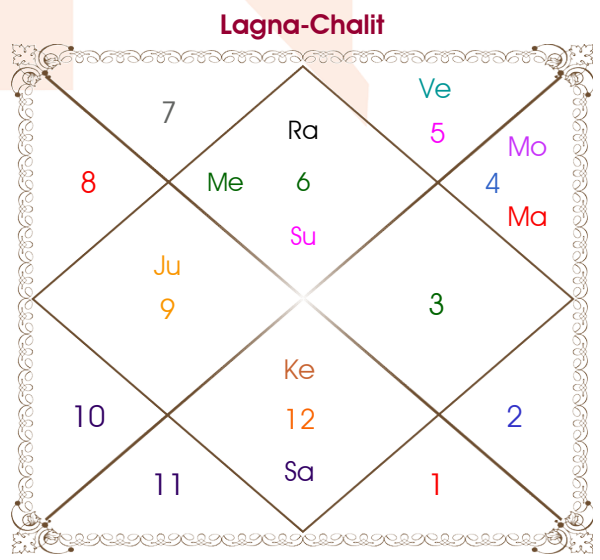

Prateek kaushik

Harsha Atrey

Model: Web-FreeMatching

Order No: 121750203

Male : _____ Sex _____ : Female
 20/05/1994 : _____ Date of Birth _____ : 5-06/10/1996
 Friday : _____ Day _____ : Sat-Sunday
 Hour 21:05:00 : _____ Time of Birth _____ : 05:50:00 Hour
 Ghati 39:02:48 : _____ Time of Birth(Ghati) _____ : 59:03:16 Ghati
 India : _____ Country _____ : India
 Agra : _____ City _____ : Hardwar
 27:09:00 North : _____ Latitude _____ : 29:58:00 North
 78:00:00 East : _____ Longitude _____ : 78:09:00 East
 82:30:00 East : _____ Zone _____ : 82:30:00 East
 Hour -00:18:00 : _____ Loc Time Corr _____ : -00:17:24 Hour
 Hour 00:00:00 : _____ War Time Corr _____ : 00:00:00 Hour
 05:27:52 : _____ Sunrise _____ : 06:13:12
 19:00:55 : _____ Sunset _____ : 17:57:57
 23:46:56 : _____ Lahiri Ayanamsa _____ : 23:48:44

Ashtakoot Guna Chart

Koot	Male	Female	Max	Mark	Dosha	Area
Varan	Vaishya	Vipra	1	0.00	--	Deeds
Vashya	Manav	Jalchar	2	1.00	--	Nature
Tara	Pratyari	Saadhak	3	1.50	--	Destiny
Yoni	Gau	Mesh	4	3.00	--	Sex Life
Maitri	Mercury	Moon	5	1.00	--	Relationship
Gana	Manushya	Deva	6	5.00	--	Sociality
Bhakut	Virgo	Cancer	7	7.00	--	Life Style
Nadi	Adya	Madhya	8	8.00	--	Kids/Health
Total:			36	26.50		