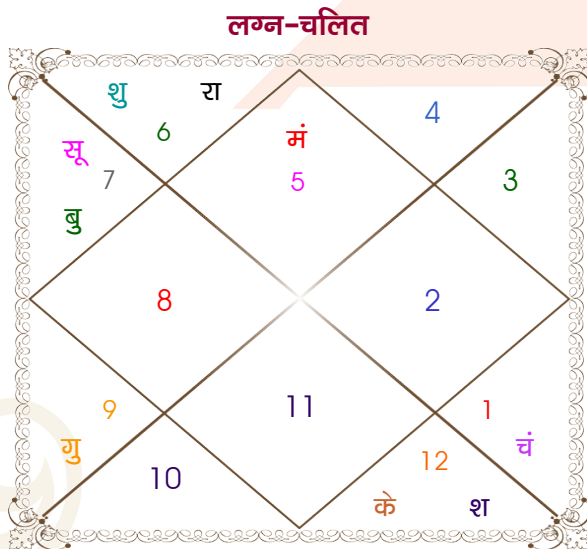

Mr.

Ms.

Model: Web-FreeMatching

Order No: 121749303

पुल्लिंग : _____ लिंग _____ : स्त्रीलिंग
 26-27/10/1996 : _____ जन्म तिथि _____ : 06/08/1998
 शनि-रविवार : _____ दिन _____ : गुरुवार
 घंटे 01:40:00 : _____ जन्म समय _____ : 12:28:00 घंटे
 घटी 49:03:47 : _____ जन्म समय(घटी) _____ : 17:41:15 घटी
 India : _____ देश _____ : India
 Gorakhpur : _____ स्थान _____ : Gorakhpur
 26:45:00 उत्तर : _____ अक्षांश _____ : 26:45:00 उत्तर
 83:23:00 पूर्व : _____ रेखांश _____ : 83:23:00 पूर्व
 82:30:00 पूर्व : _____ मध्य रेखांश _____ : 82:30:00 पूर्व
 घंटे 00:03:32 : _____ स्थानिक संस्कार _____ : 00:03:32 घंटे
 घंटे 00:00:00 : _____ ग्रीष्म संस्कार _____ : 00:00:00 घंटे
 06:02:29 : _____ सूर्योदय _____ : 05:23:30
 17:17:24 : _____ सूर्यास्त _____ : 18:40:46
 23:48:46 : _____ चित्रपक्षीय अयनांश _____ : 23:50:08

अष्टकूट गुण सारिणी

कूट	वर	कन्या	अंक	प्राप्त	दोष	क्षेत्र
वर्ण	क्षत्रिय	क्षत्रिय	1	1.00	--	जातीय कर्म
वश्य	चतुष्पाद	चतुष्पाद	2	2.00	--	स्वभाव
तारा	मित्र	विपत	3	1.50	--	भाग्य
योनि	अश्व	नकुल	4	2.00	--	यौन विचार
मैत्री	मंगल	गुरु	5	5.00	--	आपसी सम्बन्ध
गण	देव	मनुष्य	6	6.00	--	सामाजिकता
भकूट	मेष	धनु	7	0.00	हाँ	जीवन शैली
नाड़ी	आद्य	अन्त्य	8	8.00	--	स्वास्थ्य/संतान
कुल :			36	25.50		