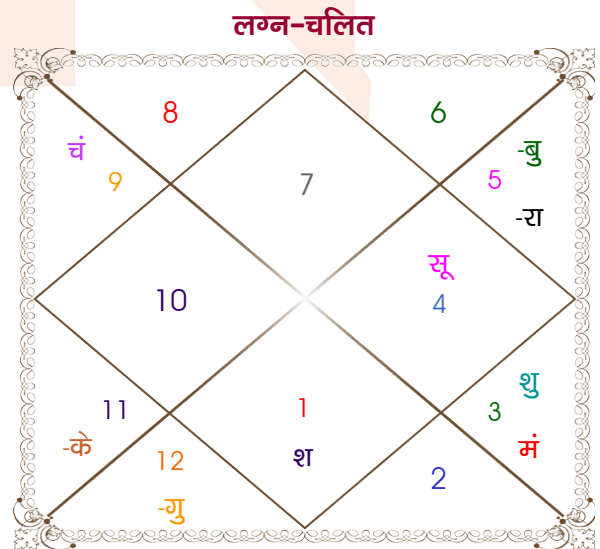

Mr.

Ms.

Model: Web-FreeMatching

Order No: 121749303

पुल्लिंग : _____ लिंग _____ : स्त्रीलिंग
 26-27/10/1996 : _____ जन्म तिथि _____ : 06/08/1998
 शनि-रविवार : _____ दिन _____ : गुरुवार
 घंटे 01:40:00 : _____ जन्म समय _____ : 12:28:00 घंटे
 घटी 49:03:47 : _____ जन्म समय(घटी) _____ : 17:41:15 घटी
 India : _____ देश _____ : India
 Gorakhpur : _____ स्थान _____ : Gorakhpur
 26:45:00 उत्तर : _____ अक्षांश _____ : 26:45:00 उत्तर
 83:23:00 पूर्व : _____ रेखांश _____ : 83:23:00 पूर्व
 82:30:00 पूर्व : _____ मध्य रेखांश _____ : 82:30:00 पूर्व
 घंटे 00:03:32 : _____ स्थानिक संस्कार _____ : 00:03:32 घंटे
 घंटे 00:00:00 : _____ ग्रीष्म संस्कार _____ : 00:00:00 घंटे
 06:02:29 : _____ सूर्योदय _____ : 05:23:30
 17:17:24 : _____ सूर्यास्त _____ : 18:40:46
 23:48:46 : _____ चित्रपक्षीय अयनांश _____ : 23:50:08

अष्टकूट गुण सारिणी

कूट	वर	कन्या	अंक	प्राप्त	दोष	क्षेत्र
वर्ण	क्षत्रिय	क्षत्रिय	1	1.00	--	जातीय कर्म
वश्य	चतुष्पाद	चतुष्पाद	2	2.00	--	स्वभाव
तारा	मित्र	विपत	3	1.50	--	भाग्य
योनि	अश्व	नकुल	4	2.00	--	यौन विचार
मैत्री	मंगल	गुरु	5	5.00	--	आपसी सम्बन्ध
गण	देव	मनुष्य	6	6.00	--	सामाजिकता
भकूट	मेष	धनु	7	0.00	हाँ	जीवन शैली
नाड़ी	आद्य	अन्त्य	8	8.00	--	स्वास्थ्य/संतान
कुल :			36	25.50		