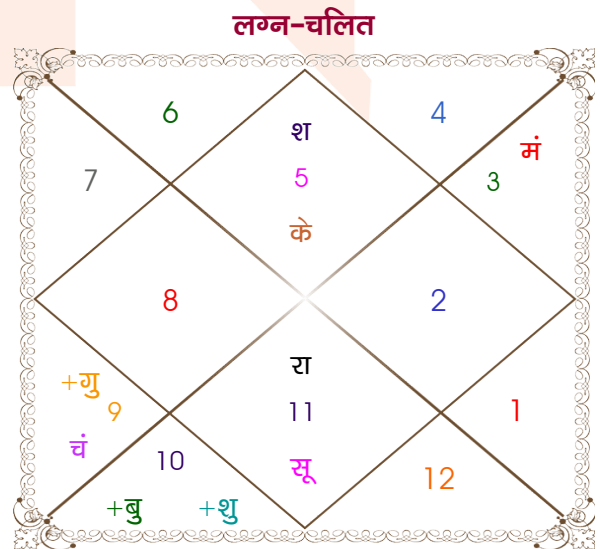

Gourav Upadhyay

Bhavya Joshi

Model: Web-FreeMatching

Order No: 121748003

पुल्लिंग : _____ लिंग _____ : स्त्रीलिंग
 12/11/2002 : _____ जन्म तिथि _____ : 01/03/2008
 मंगलवार : _____ दिन _____ : शनिवार
 घंटे 11:24:00 : _____ जन्म समय _____ : 17:30:00 घंटे
 घटी 11:10:32 : _____ जन्म समय(घटी) _____ : 26:11:44 घटी
 India : _____ देश _____ : India
 Bikaner : _____ स्थान _____ : Jodhpur
 28:01:00 उत्तर : _____ अक्षांश _____ : 26:18:00 उत्तर
 73:22:00 पूर्व : _____ रेखांश _____ : 73:08:00 पूर्व
 82:30:00 पूर्व : _____ मध्य रेखांश _____ : 82:30:00 पूर्व
 घंटे -00:36:32 : _____ स्थानिक संस्कार _____ : -00:37:28 घंटे
 घंटे 00:00:00 : _____ ग्रीष्म संस्कार _____ : 00:00:00 घंटे
 06:55:47 : _____ सूर्योदय _____ : 07:01:09
 17:45:27 : _____ सूर्यास्त _____ : 18:38:44
 23:53:32 : _____ चित्रपक्षीय अयनांश _____ : 23:58:26

विंशोत्तरी मंगल 3वर्ष 5मा 17दि गुरु 30/04/2024 30/04/2040	अंश	राशि	ग्रह	राशि	अंश	विंशोत्तरी केतु 5वर्ष 6मा 26दि शुक्र 26/09/2013 26/09/2033
गुरु	18/06/2026	25:07:24	धनु	लग्न	सिंह	02:55:19
शनि	29/12/2028	25:46:40	तुला	सूर्य	कुंभ	17:18:29
बुध	06/04/2031	00:04:04	कुंभ	चंद्र	धनु	02:43:16
केतु	12/03/2032	23:41:27	कन्या	मंगल	मिथु	05:07:47
शुक्र	11/11/2034	24:37:07	तुला	बुध	मक	20:15:05
सूर्य	30/08/2035	23:25:02	कर्क	गुरु	धनु	21:42:43
चन्द्र	29/12/2036	07:50:32	तुला व	शुक्र	मक	21:51:54
मंगल	05/12/2037	04:17:35	मिथु व	शनि व	सिंह	10:41:50
राहु	30/04/2040	14:59:21	वृष व	राहु	कुंभ	03:40:03
		14:59:21	वृश्चि व	केतु	सिंह	03:40:03
		01:02:37	कुंभ	हर्ष	कुंभ	24:14:55
		14:26:54	मक	नेप	मक	28:28:13
		22:31:49	वृश्चि	प्लूटो	धनु	06:54:08
					केतु	26/01/2017
					सूर्य	26/01/2018
					चन्द्र	27/09/2019
					मंगल	26/11/2020
					राहु	27/11/2023
					गुरु	28/07/2026
					शनि	26/09/2029
					बुध	27/07/2032
					केतु	26/09/2033