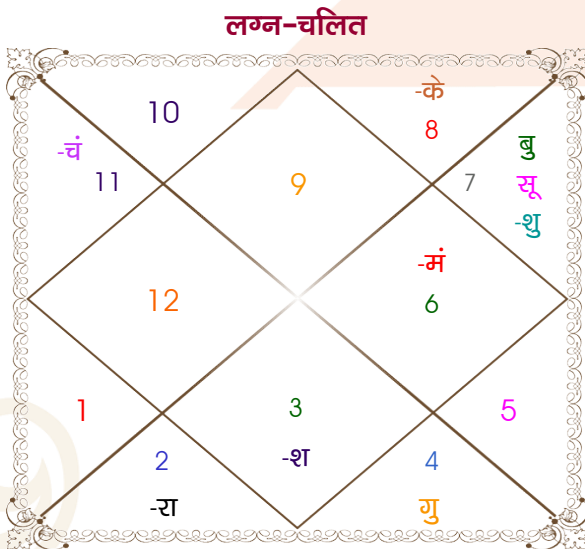

Gourav Upadhyay

Bhavya Joshi

Model: Web-FreeMatching

Order No: 121748003

पुल्लिंग : _____ लिंग _____ : स्त्रीलिंग
 12/11/2002 : _____ जन्म तिथि _____ : 01/03/2008
 मंगलवार : _____ दिन _____ : शनिवार
 घंटे 11:24:00 : _____ जन्म समय _____ : 17:30:00 घंटे
 घटी 11:10:32 : _____ जन्म समय(घटी) _____ : 26:11:44 घटी
 India : _____ देश _____ : India
 Bikaner : _____ स्थान _____ : Jodhpur
 28:01:00 उत्तर : _____ अक्षांश _____ : 26:18:00 उत्तर
 73:22:00 पूर्व : _____ रेखांश _____ : 73:08:00 पूर्व
 82:30:00 पूर्व : _____ मध्य रेखांश _____ : 82:30:00 पूर्व
 घंटे -00:36:32 : _____ स्थानिक संस्कार _____ : -00:37:28 घंटे
 घंटे 00:00:00 : _____ ग्रीष्म संस्कार _____ : 00:00:00 घंटे
 06:55:47 : _____ सूर्योदय _____ : 07:01:09
 17:45:27 : _____ सूर्यास्त _____ : 18:38:44
 23:53:32 : _____ चित्रपक्षीय अयनांश _____ : 23:58:26

विंशोत्तरी मंगल 3वर्ष 5मा 17दि गुरु 30/04/2024 30/04/2040	अंश	राशि	ग्रह	राशि	अंश	विंशोत्तरी केतु 5वर्ष 6मा 26दि शुक्र 26/09/2013 26/09/2033
गुरु	18/06/2026	25:07:24	धनु	लग्न	सिंह	02:55:19
शनि	29/12/2028	25:46:40	तुला	सूर्य	कुंभ	17:18:29
बुध	06/04/2031	00:04:04	कुंभ	चंद्र	धनु	02:43:16
केतु	12/03/2032	23:41:27	कन्या	मंगल	मिथु	05:07:47
शुक्र	11/11/2034	24:37:07	तुला	बुध	मक	20:15:05
सूर्य	30/08/2035	23:25:02	कर्क	गुरु	धनु	21:42:43
चन्द्र	29/12/2036	07:50:32	तुला व	शुक्र	मक	21:51:54
मंगल	05/12/2037	04:17:35	मिथु व	शनि व	सिंह	10:41:50
राहु	30/04/2040	14:59:21	वृष व	राहु	कुंभ	03:40:03
		14:59:21	वृश्चि व	केतु	सिंह	03:40:03
		01:02:37	कुंभ	हर्ष	कुंभ	24:14:55
		14:26:54	मक	नेप	मक	28:28:13
		22:31:49	वृश्चि	प्लूटो	धनु	06:54:08
					केतु	26/01/2017
					सूर्य	26/01/2018
					चन्द्र	27/09/2019
					मंगल	26/11/2020
					राहु	27/11/2023
					गुरु	28/07/2026
					शनि	26/09/2029
					बुध	27/07/2032
					केतु	26/09/2033