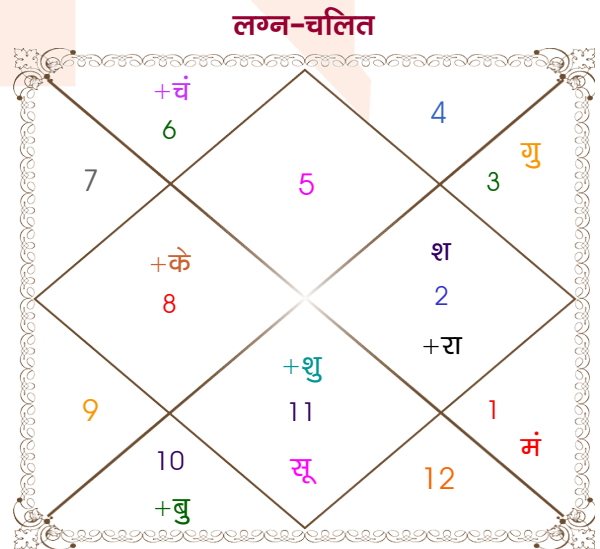

विंशोत्तरी मंगल 3वर्ष 5मा 17दि गुरु 30/04/2024 30/04/2040	अंश	राशि	ग्रह	राशि	अंश	विंशोत्तरी चन्द्र 4वर्ष 8मा 26दि राहु 26/11/2013 27/11/2031	
गुरु	18/06/2026	25:07:24	धनु	लग्न	सिंह 02:32:05	राहु	09/08/2016
शनि	29/12/2028	25:46:40	तुला	सूर्य	कुंभ 16:50:17	गुरु	02/01/2019
बुध	06/04/2031	00:04:04	कुंभ	चंद्र	कन्या 17:00:46	शनि	08/11/2021
केतु	12/03/2032	23:41:27	कन्या	मंगल	मेष 06:01:34	बुध	28/05/2024
शुक्र	11/11/2034	24:37:07	तुला	बुध	मक 21:24:12	केतु	15/06/2025
सूर्य	30/08/2035	23:25:02	कर्क	गुरु व	मिथु 11:44:27	शुक्र	15/06/2028
चन्द्र	29/12/2036	07:50:32	तुला व	शुक्र	कुंभ 27:55:47	सूर्य	10/05/2029
मंगल	05/12/2037	04:17:35	मिथु व	शनि	वृष 14:34:45	चन्द्र	08/11/2030
राहु	30/04/2040	14:59:21	वृष व	राहु व	वृष 29:47:49	मंगल	27/11/2031
		14:59:21	वृश्चि व	केतु व	वृश्चि 29:47:49		
		01:02:37	कुंभ	हर्ष	कुंभ 01:50:32		
		14:26:54	मक	नेप	मक 15:44:40		
		22:31:49	वृश्चि	प्लूटो	वृश्चि 23:38:34		

Pandit Sanjay Joshi

90, Amar Nagar, Pal Road

Jodhpur, Rajasthan, India

9214632011

panditsanjay.joshi@gmail.com