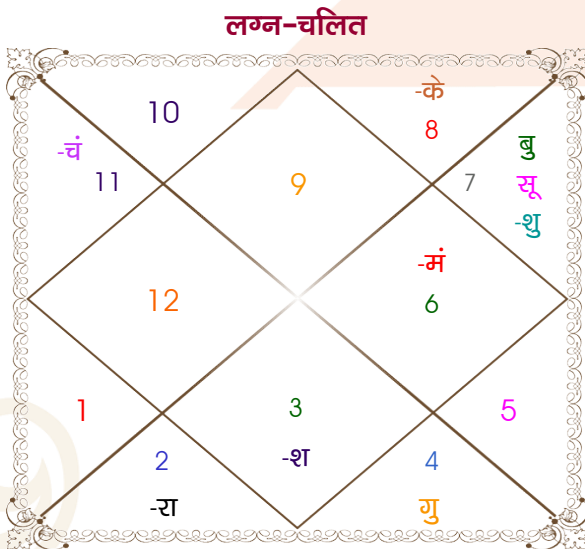

विंशोत्तरी मंगल 3वर्ष 5मा 17दि गुरु 30/04/2024 30/04/2040	अंश	राशि	ग्रह	राशि	अंश	विंशोत्तरी चन्द्र 4वर्ष 8मा 26दि राहु 26/11/2013 27/11/2031	
गुरु	18/06/2026	25:07:24	धनु	लग्न	सिंह 02:32:05	राहु	09/08/2016
शनि	29/12/2028	25:46:40	तुला	सूर्य	कुंभ 16:50:17	गुरु	02/01/2019
बुध	06/04/2031	00:04:04	कुंभ	चंद्र	कन्या 17:00:46	शनि	08/11/2021
केतु	12/03/2032	23:41:27	कन्या	मंगल	मेष 06:01:34	बुध	28/05/2024
शुक्र	11/11/2034	24:37:07	तुला	बुध	मक 21:24:12	केतु	15/06/2025
सूर्य	30/08/2035	23:25:02	कर्क	गुरु व	मिथु 11:44:27	शुक्र	15/06/2028
चन्द्र	29/12/2036	07:50:32	तुला व	शुक्र	कुंभ 27:55:47	सूर्य	10/05/2029
मंगल	05/12/2037	04:17:35	मिथु व	शनि	वृष 14:34:45	चन्द्र	08/11/2030
राहु	30/04/2040	14:59:21	वृष व	राहु व	वृष 29:47:49	मंगल	27/11/2031
		14:59:21	वृश्चि व	केतु व	वृश्चि 29:47:49		
		01:02:37	कुंभ	हर्ष	कुंभ 01:50:32		
		14:26:54	मक	नेप	मक 15:44:40		
		22:31:49	वृश्चि	प्लूटो	वृश्चि 23:38:34		

Pandit Sanjay Joshi

90, Amar Nagar, Pal Road

Jodhpur, Rajasthan, India

9214632011

panditsanjay.joshi@gmail.com