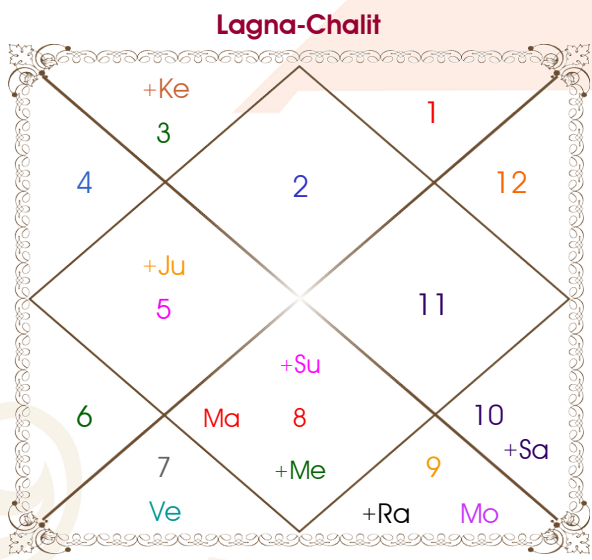

Mr.

Ms.

Model: Web-FreeMatching

Order No: 121747613

Male : _____ Sex _____ : Female
 07/12/1991 : _____ Date of Birth _____ : 22/06/1996
 Saturday : _____ Day _____ : Saturday
 Hour 16:25:00 : _____ Time of Birth _____ : 13:32:00 Hour
 Ghati 23:30:45 : _____ Time of Birth(Ghati) _____ : 20:19:30 Ghati
 India : _____ Country _____ : India
 Delhi : _____ City _____ : Delhi
 28:39:00 North : _____ Latitude _____ : 28:39:00 North
 77:13:00 East : _____ Longitude _____ : 77:13:00 East
 82:30:00 East : _____ Zone _____ : 82:30:00 East
 Hour -00:21:08 : _____ Loc Time Corr _____ : -00:21:08 Hour
 Hour 00:00:00 : _____ War Time Corr _____ : 00:00:00 Hour
 07:00:42 : _____ Sunrise _____ : 05:24:11
 17:24:03 : _____ Sunset _____ : 19:22:03
 23:44:56 : _____ Lahiri Ayanamsa _____ : 23:48:32

Vimshottari Ketu 4Y 2M 5D		Degree	Sign	Pln	Sign	Degree	Vimshottari Venus 15Y 9M 30D	
Moon		21:04:52	Sco	Sun	Gem	07:22:10	Moon	
11/02/2022		05:22:12	Sag	Mon	Leo	16:06:43	22/04/2018	
11/02/2032		12:12:56	Sco	Mar	Tau	13:06:19	22/04/2028	
Moon	12/12/2022	23:52:29	Sco R	Mer	Tau	17:48:54	Moon	21/02/2019
Mars	13/07/2023	20:00:49	Leo	Jup R	Sag	20:29:07	Mars	22/09/2019
Rahu	11/01/2025	07:34:59	Lib	Ven R	Tau	19:55:08	Rahu	23/03/2021
Jupiter	13/05/2026	09:35:09	Cap	Sat	Pis	13:00:05	Jupiter	23/07/2022
Saturn	12/12/2027	16:07:28	Sag R	Rah R	Vir	19:43:05	Saturn	21/02/2024
Mercury	13/05/2029	16:07:28	Gem R	Ket R	Pis	19:43:05	Mercury	22/07/2025
Ketu	12/12/2029	18:30:52	Sag	Ura R	Cap	10:01:12	Ketu	20/02/2026
Venus	13/08/2031	21:34:51	Sag	Nep R	Cap	03:14:21	Venus	22/10/2027
Sun	11/02/2032	27:30:08	Lib	Plu R	Sco	07:08:05	Sun	22/04/2028