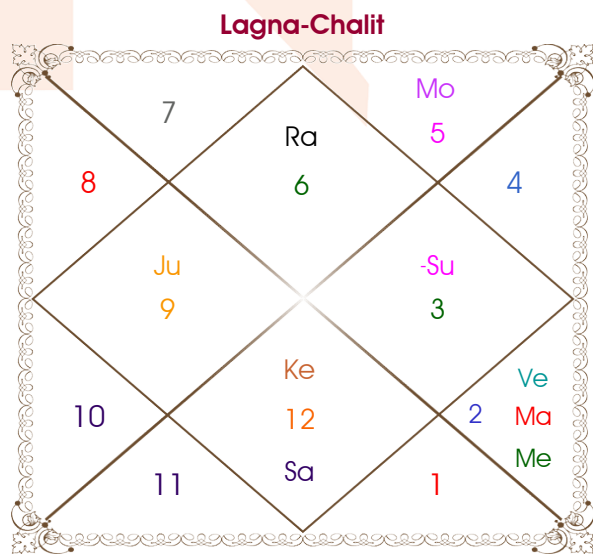

Mr.

Ms.

Model: Web-FreeMatching

Order No: 121747613

Male : _____ Sex _____ : Female
 07/12/1991 : _____ Date of Birth _____ : 22/06/1996
 Saturday : _____ Day _____ : Saturday
 Hour 16:25:00 : _____ Time of Birth _____ : 13:32:00 Hour
 Ghati 23:30:45 : _____ Time of Birth(Ghati) _____ : 20:19:30 Ghati
 India : _____ Country _____ : India
 Delhi : _____ City _____ : Delhi
 28:39:00 North : _____ Latitude _____ : 28:39:00 North
 77:13:00 East : _____ Longitude _____ : 77:13:00 East
 82:30:00 East : _____ Zone _____ : 82:30:00 East
 Hour -00:21:08 : _____ Loc Time Corr _____ : -00:21:08 Hour
 Hour 00:00:00 : _____ War Time Corr _____ : 00:00:00 Hour
 07:00:42 : _____ Sunrise _____ : 05:24:11
 17:24:03 : _____ Sunset _____ : 19:22:03
 23:44:56 : _____ Lahiri Ayanamsa _____ : 23:48:32

Vimshottari Ketu 4Y 2M 5D		Degree	Sign	Pln	Sign	Degree	Vimshottari Venus 15Y 9M 30D	
Moon		21:04:52	Sco	Sun	Gem	07:22:10	Moon	
11/02/2022		05:22:12	Sag	Mon	Leo	16:06:43	22/04/2018	
11/02/2032		12:12:56	Sco	Mar	Tau	13:06:19	22/04/2028	
Moon	12/12/2022	23:52:29	Sco R	Mer	Tau	17:48:54	Moon	21/02/2019
Mars	13/07/2023	20:00:49	Leo	Jup R	Sag	20:29:07	Mars	22/09/2019
Rahu	11/01/2025	07:34:59	Lib	Ven R	Tau	19:55:08	Rahu	23/03/2021
Jupiter	13/05/2026	09:35:09	Cap	Sat	Pis	13:00:05	Jupiter	23/07/2022
Saturn	12/12/2027	16:07:28	Sag R	Rah R	Vir	19:43:05	Saturn	21/02/2024
Mercury	13/05/2029	16:07:28	Gem R	Ket R	Pis	19:43:05	Mercury	22/07/2025
Ketu	12/12/2029	18:30:52	Sag	Ura R	Cap	10:01:12	Ketu	20/02/2026
Venus	13/08/2031	21:34:51	Sag	Nep R	Cap	03:14:21	Venus	22/10/2027
Sun	11/02/2032	27:30:08	Lib	Plu R	Sco	07:08:05	Sun	22/04/2028