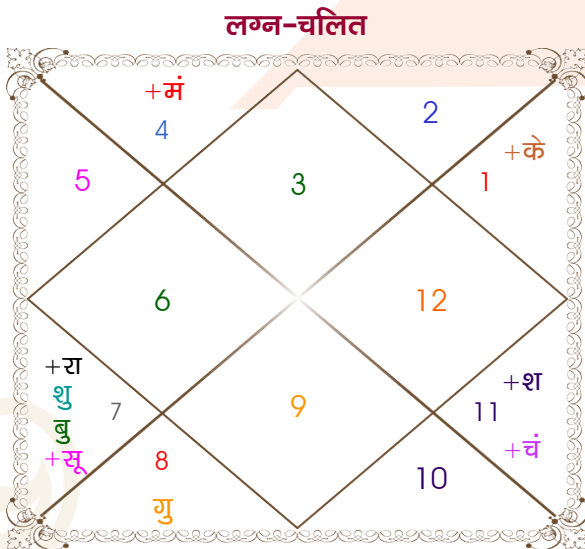

Shubham

Madhuri Goyal

Model: Web-FreeMatching

Order No: 121747605

पुल्लिंग : _____ लिंग _____ : स्त्रीलिंग
 12/11/1994 : _____ जन्म तिथि _____ : 25/08/1995
 शनिवार : _____ दिन _____ : शुक्रवार
 घंटे 19:57:00 : _____ जन्म समय _____ : 20:45:00 घंटे
 घंटे 33:01:43 : _____ जन्म समय(घटी) _____ : 37:06:06 घटी
 India : _____ देश _____ : India
 Ladwa : _____ स्थान _____ : Kurukshetra
 30:00:00 उत्तर : _____ अक्षांश _____ : 29:59:00 उत्तर
 77:02:00 पूर्व : _____ रेखांश _____ : 76:51:00 पूर्व
 82:30:00 पूर्व : _____ मध्य रेखांश _____ : 82:30:00 पूर्व
 घंटे -00:21:52 : _____ स्थानिक संस्कार _____ : -00:22:36 घंटे
 घंटे 00:00:00 : _____ ग्रीष्म संस्कार _____ : 00:00:00 घंटे
 06:44:18 : _____ सूर्योदय _____ : 05:55:18
 17:27:32 : _____ सूर्यास्त _____ : 18:53:48
 23:47:18 : _____ चित्रपक्षीय अयनांश _____ : 23:47:56

विंशोत्तरी गुरु 11वर्ष 5मा 22दि बुध 06/05/2025 06/05/2042		अंश	राशि	ग्रह	राशि	अंश	विंशोत्तरी केतु 6वर्ष 1मा 18दि सूर्य 13/10/2021 13/10/2027	
बुध	02/10/2027	05:59:55	मिथु	लग्न	मीन	19:14:32	सूर्य	30/01/2022
केतु	29/09/2028	26:11:18	तुला	सूर्य	सिंह	08:09:25	चन्द्र	01/08/2022
शुक्र	30/07/2031	23:46:04	कुंभ	चंद्र	सिंह	01:39:04	मंगल	07/12/2022
सूर्य	05/06/2032	25:56:16	कर्क	मंगल	कन्या	27:56:58	राहु	31/10/2023
चन्द्र	04/11/2033	09:04:16	तुला	बुध	कन्या	01:26:19	गुरु	18/08/2024
मंगल	01/11/2034	00:17:30	वृश्चि	गुरु	वृश्चि	12:31:24	शनि	31/07/2025
राहु	21/05/2037	11:12:27	तुला व	शुक्र	सिंह	09:25:43	बुध	07/06/2026
गुरु	27/08/2039	11:54:00	कुंभ	शनि व	कुंभ	29:01:40	केतु	13/10/2026
शनि	06/05/2042	21:01:08	तुला	राहु व	तुला	04:09:50	शुक्र	13/10/2027
		21:01:08	मेष	केतु व	मेष	04:09:50		
		29:19:20	धनु	हर्ष व	मक	03:24:40		
		27:14:42	धनु	नेप व	धनु	29:23:49		
		03:51:58	वृश्चि	प्लूटो	वृश्चि	04:05:55		