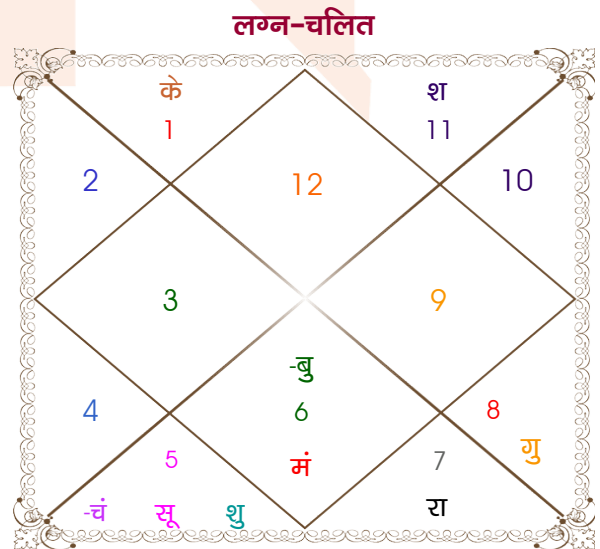

Shubham

Madhuri Goyal

Model: Web-FreeMatching

Order No: 121747605

पुल्लिंग : _____ लिंग _____ : स्त्रीलिंग
 12/11/1994 : _____ जन्म तिथि _____ : 25/08/1995
 शनिवार : _____ दिन _____ : शुक्रवार
 घंटे 19:57:00 : _____ जन्म समय _____ : 20:45:00 घंटे
 घंटे 33:01:43 : _____ जन्म समय(घटी) _____ : 37:06:06 घटी
 India : _____ देश _____ : India
 Ladwa : _____ स्थान _____ : Kurukshetra
 30:00:00 उत्तर : _____ अक्षांश _____ : 29:59:00 उत्तर
 77:02:00 पूर्व : _____ रेखांश _____ : 76:51:00 पूर्व
 82:30:00 पूर्व : _____ मध्य रेखांश _____ : 82:30:00 पूर्व
 घंटे -00:21:52 : _____ स्थानिक संस्कार _____ : -00:22:36 घंटे
 घंटे 00:00:00 : _____ ग्रीष्म संस्कार _____ : 00:00:00 घंटे
 06:44:18 : _____ सूर्योदय _____ : 05:55:18
 17:27:32 : _____ सूर्यास्त _____ : 18:53:48
 23:47:18 : _____ चित्रपक्षीय अयनांश _____ : 23:47:56

विंशोत्तरी गुरु 11वर्ष 5मा 22दि बुध 06/05/2025 06/05/2042		अंश	राशि	ग्रह	राशि	अंश	विंशोत्तरी केतु 6वर्ष 1मा 18दि सूर्य 13/10/2021 13/10/2027	
बुध	02/10/2027	05:59:55	मिथु	लग्न	मीन	19:14:32	सूर्य	30/01/2022
केतु	29/09/2028	26:11:18	तुला	सूर्य	सिंह	08:09:25	चन्द्र	01/08/2022
शुक्र	30/07/2031	23:46:04	कुंभ	चंद्र	सिंह	01:39:04	मंगल	07/12/2022
सूर्य	05/06/2032	25:56:16	कर्क	मंगल	कन्या	27:56:58	राहु	31/10/2023
चन्द्र	04/11/2033	09:04:16	तुला	बुध	कन्या	01:26:19	गुरु	18/08/2024
मंगल	01/11/2034	00:17:30	वृश्चि	गुरु	वृश्चि	12:31:24	शनि	31/07/2025
राहु	21/05/2037	11:12:27	तुला व	शुक्र	सिंह	09:25:43	बुध	07/06/2026
गुरु	27/08/2039	11:54:00	कुंभ	शनि व	कुंभ	29:01:40	केतु	13/10/2026
शनि	06/05/2042	21:01:08	तुला	राहु व	तुला	04:09:50	शुक्र	13/10/2027
		21:01:08	मेष	केतु व	मेष	04:09:50		
		29:19:20	धनु	हर्ष व	मक	03:24:40		
		27:14:42	धनु	नेप व	धनु	29:23:49		
		03:51:58	वृश्चि	प्लूटो	वृश्चि	04:05:55		