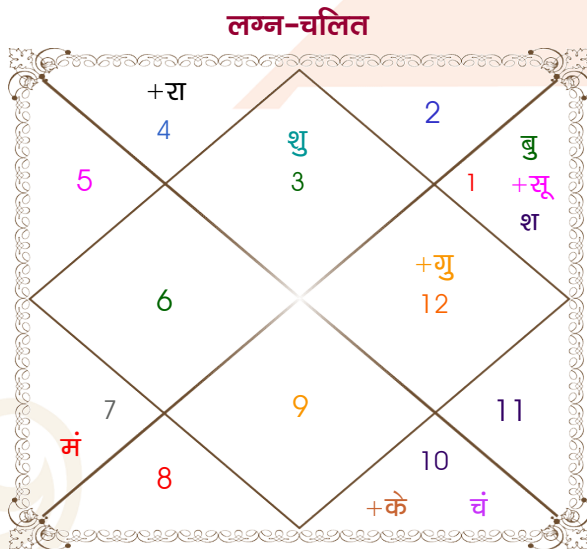

Mr gulair

Miss

Model: Web-FreeMatching

Order No: 121745507

पुल्लिंग : _____ लिंग _____ : स्त्रीलिंग
 07/05/1999 : _____ जन्म तिथि _____ : 08/07/2005
 शुक्रवार : _____ दिन _____ : शुक्रवार
 घंटे 09:00:00 : _____ जन्म समय _____ : 13:41:00 घंटे
 घटी 08:22:50 : _____ जन्म समय(घटी) _____ : 20:28:32 घटी
 India : _____ देश _____ : India
 Jammu : _____ स्थान _____ : Jammu
 32:42:00 उत्तर : _____ अक्षांश _____ : 32:42:00 उत्तर
 74:52:00 पूर्व : _____ रेखांश _____ : 74:52:00 पूर्व
 82:30:00 पूर्व : _____ मध्य रेखांश _____ : 82:30:00 पूर्व
 घंटे -00:30:32 : _____ स्थानिक संस्कार _____ : -00:30:32 घंटे
 घंटे 00:00:00 : _____ ग्रीष्म संस्कार _____ : 00:00:00 घंटे
 05:38:51 : _____ सूर्योदय _____ : 05:29:35
 19:15:53 : _____ सूर्यास्त _____ : 19:41:19
 23:50:40 : _____ चित्रपक्षीय अयनांश _____ : 23:55:58

विंशोत्तरी सूर्य 2वर्ष 8मा 10दि राहु	अंश	राशि	ग्रह	राशि	अंश	विंशोत्तरी शनि 5वर्ष 11मा 7दि बुध
15/01/2019	13:25:03	मिथु	लग्न	तुला	04:53:38	16/06/2011
15/01/2037	22:18:18	मेष	सूर्य	मिथु	22:20:06	15/06/2028
राहु	04:00:48	मक	चंद्र	कर्क	12:29:59	बुध
27/09/2021	05:43:42	तुला व	मंगल	मीन	23:46:35	12/11/2013
21/02/2024	03:06:25	मेष	बुध	कर्क	18:34:31	केतु
28/12/2026	25:45:04	मीन	गुरु	कन्या	16:34:15	09/11/2014
16/07/2029	04:25:59	मिथु	शुक्र	कर्क	18:18:52	शुक्र
04/08/2030	14:08:39	मेष	शनि	कर्क	05:01:09	सूर्य
04/08/2033	23:34:36	कर्क व	राहु व	मीन	24:18:05	चन्द्र
28/06/2034	23:34:36	मक व	केतु व	कन्या	24:18:05	मंगल
28/12/2035	22:51:31	मक	हर्ष व	कुंभ	16:37:04	राहु
15/01/2037	10:31:27	मक व	नेप व	मक	23:04:18	गुरु
	15:54:46	वृश्चि व	प्लूटो व	वृश्चि	28:37:52	शनि
						15/06/2028

अष्टकूट गुण सारिणी

कूट	वर	कन्या	अंक	प्राप्त	दोष	क्षेत्र
वर्ण	वैश्य	विप्र	1	0.00	--	जातीय कर्म
वश्य	चतुष्पाद	जलचर	2	1.00	--	स्वभाव
तारा	प्रत्यारि	साधक	3	1.50	--	भाग्य
योनि	नकुल	मेष	4	2.00	--	यौन विचार
मैत्री	शनि	चन्द्र	5	0.50	--	आपसी सम्बन्ध
गण	मनुष्य	देव	6	5.00	--	सामाजिकता
भकूट	मकर	कर्क	7	7.00	--	जीवन शैली
नाड़ी	अन्त्य	मध्य	8	8.00	--	स्वास्थ्य/संतान
कुल :			36	25.00		