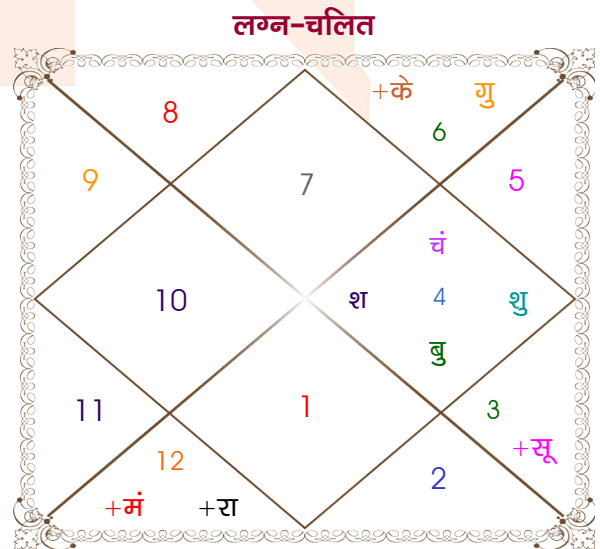

Mr gulair

Miss

Model: Web-FreeMatching

Order No: 121745507

पुल्लिंग : _____ लिंग _____ : स्त्रीलिंग
 07/05/1999 : _____ जन्म तिथि _____ : 08/07/2005
 शुक्रवार : _____ दिन _____ : शुक्रवार
 घंटे 09:00:00 : _____ जन्म समय _____ : 13:41:00 घंटे
 घटी 08:22:50 : _____ जन्म समय(घटी) _____ : 20:28:32 घटी
 India : _____ देश _____ : India
 Jammu : _____ स्थान _____ : Jammu
 32:42:00 उत्तर : _____ अक्षांश _____ : 32:42:00 उत्तर
 74:52:00 पूर्व : _____ रेखांश _____ : 74:52:00 पूर्व
 82:30:00 पूर्व : _____ मध्य रेखांश _____ : 82:30:00 पूर्व
 घंटे -00:30:32 : _____ स्थानिक संस्कार _____ : -00:30:32 घंटे
 घंटे 00:00:00 : _____ ग्रीष्म संस्कार _____ : 00:00:00 घंटे
 05:38:51 : _____ सूर्योदय _____ : 05:29:35
 19:15:53 : _____ सूर्यास्त _____ : 19:41:19
 23:50:40 : _____ चित्रपक्षीय अयनांश _____ : 23:55:58

विंशोत्तरी सूर्य 2वर्ष 8मा 10दि राहु	अंश	राशि	ग्रह	राशि	अंश	विंशोत्तरी शनि 5वर्ष 11मा 7दि बुध
15/01/2019	13:25:03	मिथु	लग्न	तुला	04:53:38	16/06/2011
15/01/2037	22:18:18	मेष	सूर्य	मिथु	22:20:06	15/06/2028
राहु	04:00:48	मक	चंद्र	कर्क	12:29:59	बुध
27/09/2021	05:43:42	तुला व	मंगल	मीन	23:46:35	12/11/2013
21/02/2024	03:06:25	मेष	बुध	कर्क	18:34:31	केतु
28/12/2026	25:45:04	मीन	गुरु	कन्या	16:34:15	09/11/2014
16/07/2029	04:25:59	मिथु	शुक्र	कर्क	18:18:52	शुक्र
04/08/2030	14:08:39	मेष	शनि	कर्क	05:01:09	सूर्य
04/08/2033	23:34:36	कर्क व	राहु व	मीन	24:18:05	चन्द्र
28/06/2034	23:34:36	मक व	केतु व	कन्या	24:18:05	मंगल
28/12/2035	22:51:31	मक	हर्ष व	कुंभ	16:37:04	राहु
15/01/2037	10:31:27	मक व	नेप व	मक	23:04:18	गुरु
	15:54:46	वृश्चि व	प्लूटो व	वृश्चि	28:37:52	शनि
						15/06/2028

अष्टकूट गुण सारिणी

कूट	वर	कन्या	अंक	प्राप्त	दोष	क्षेत्र
वर्ण	वैश्य	विप्र	1	0.00	--	जातीय कर्म
वश्य	चतुष्पाद	जलचर	2	1.00	--	स्वभाव
तारा	प्रत्यारि	साधक	3	1.50	--	भाग्य
योनि	नकुल	मेष	4	2.00	--	यौन विचार
मैत्री	शनि	चन्द्र	5	0.50	--	आपसी सम्बन्ध
गण	मनुष्य	देव	6	5.00	--	सामाजिकता
भकूट	मकर	कर्क	7	7.00	--	जीवन शैली
नाड़ी	अन्त्य	मध्य	8	8.00	--	स्वास्थ्य/संतान
कुल :			36	25.00		