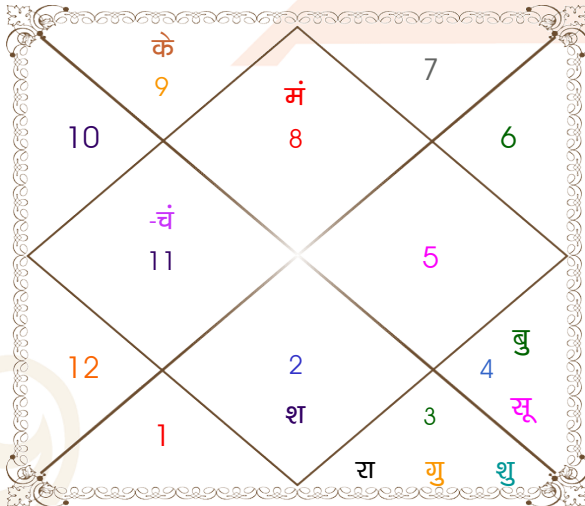

विंशोत्तरी
मंगल 2वर्ष 7मा 12दि
गुरु
19/03/2022
19/03/2038

गुरु	06/05/2024
शनि	17/11/2026
बुध	22/02/2029
केतु	29/01/2030
शुक्र	29/09/2032
सूर्य	18/07/2033
चन्द्र	17/11/2034
मंगल	24/10/2035
राहु	19/03/2038

अंश	राशि	ग्रह	राशि	अंश
18:59:19	वृश्चि	लग्न	कुंभ	08:54:11
19:09:17	कर्क	सूर्य	सिंह	11:51:22
01:40:54	कुंभ	चंद्र	कुंभ	26:40:21
23:04:29	वृश्चि	मंगल	वृष	19:54:10
18:35:00	कर्क	बुध	सिंह	24:28:39
11:07:24	मिथु	गुरु	वृश्चि	16:43:48
10:35:39	मिथु	शुक्र व	कर्क	24:40:21
18:43:23	वृष	शनि	सिंह	05:31:26
12:02:38	मिथु व	राहु	कुंभ	13:06:24
12:02:38	धनु व	केतु	सिंह	13:06:24
29:23:22	मक व	हर्ष व	कुंभ	23:11:24
13:20:46	मक व	नेप व	मक	26:14:36
18:45:14	वृश्चि व	प्लूटो व	धनु	02:21:26

विंशोत्तरी
गुरु 7वर्ष 11मा 27दि
शनि
27/08/2015
26/08/2034

शनि	29/08/2018
बुध	09/05/2021
केतु	17/06/2022
शुक्र	17/08/2025
सूर्य	30/07/2026
चन्द्र	28/02/2028
मंगल	08/04/2029
राहु	13/02/2032
गुरु	26/08/2034

लग्न-चलित