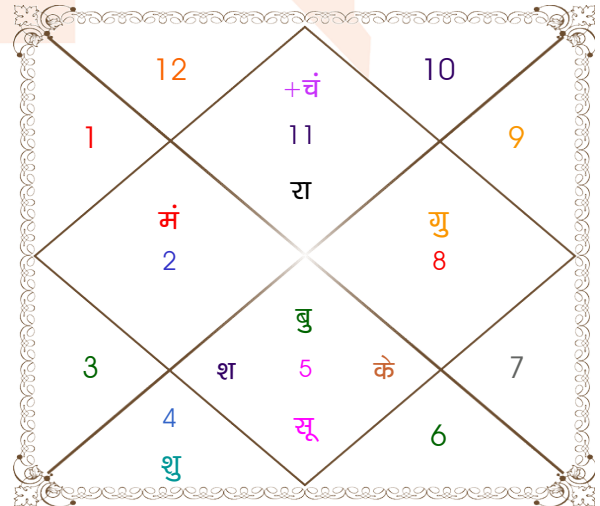

पुल्लिंग : _____ लिंग _____ : स्त्रीलिंग
05/08/2001 : _____ जन्म तिथि _____ : 29/08/2007
रविवार : _____ दिन _____ : बुधवार
घंटे 15:00:00 : _____ जन्म समय _____ : 18:30:00 घंटे
घटी 23:13:35 : _____ जन्म समय(घटी) _____ : 31:27:13 घटी
India : _____ देश _____ : India
Bulandshahr : _____ स्थान _____ : Aligarh
28:30:00 उत्तर : _____ अक्षांश _____ : 27:54:00 उत्तर
77:49:00 पूर्व : _____ रेखांश _____ : 78:04:00 पूर्व
82:30:00 पूर्व : _____ मध्य रेखांश _____ : 82:30:00 पूर्व
घंटे -00:18:44 : _____ स्थानिक संस्कार _____ : -00:17:44 घंटे
घंटे 00:00:00 : _____ ग्रीष्म संस्कार _____ : 00:00:00 घंटे
05:42:33 : _____ सूर्योदय _____ : 05:54:39
19:06:22 : _____ सूर्यास्त _____ : 18:42:25
23:52:30 : _____ चित्रपक्षीय अयनांश _____ : 23:57:58

विंशोत्तरी
मंगल 2वर्ष 7मा 12दि
गुरु
19/03/2022
19/03/2038

गुरु	06/05/2024
शनि	17/11/2026
बुध	22/02/2029
केतु	29/01/2030
शुक्र	29/09/2032
सूर्य	18/07/2033
चन्द्र	17/11/2034
मंगल	24/10/2035
राहु	19/03/2038

अंश	राशि	ग्रह	राशि	अंश
18:59:19	वृश्चि	लग्न	कुंभ	08:54:11
19:09:17	कर्क	सूर्य	सिंह	11:51:22
01:40:54	कुंभ	चंद्र	कुंभ	26:40:21
23:04:29	वृश्चि	मंगल	वृष	19:54:10
18:35:00	कर्क	बुध	सिंह	24:28:39
11:07:24	मिथु	गुरु	वृश्चि	16:43:48
10:35:39	मिथु	शुक्र व	कर्क	24:40:21
18:43:23	वृष	शनि	सिंह	05:31:26
12:02:38	मिथु व	राहु	कुंभ	13:06:24
12:02:38	धनु व	केतु	सिंह	13:06:24
29:23:22	मक व	हर्ष व	कुंभ	23:11:24
13:20:46	मक व	नेप व	मक	26:14:36
18:45:14	वृश्चि व	प्लूटो व	धनु	02:21:26

विंशोत्तरी
गुरु 7वर्ष 11मा 27दि
शनि
27/08/2015
26/08/2034

शनि	29/08/2018
बुध	09/05/2021
केतु	17/06/2022
शुक्र	17/08/2025
सूर्य	30/07/2026
चन्द्र	28/02/2028
मंगल	08/04/2029
राहु	13/02/2032
गुरु	26/08/2034

लग्न-चलित

लग्न-चलित