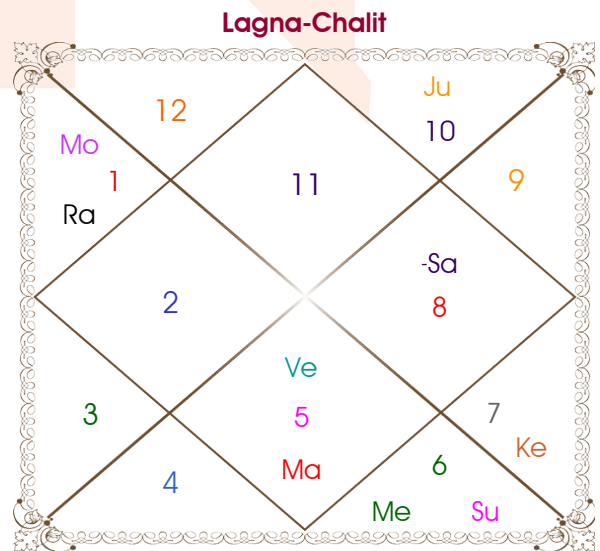

Mr.Krishna

Ms.Lavanya

Model: Web-FreeMatching

Order No: 121744704

Male : _____ Sex _____ : Female
 18/05/1984 : _____ Date of Birth _____ : 01/10/1985
 Friday : _____ Day _____ : Tuesday
 Hour 16:45:00 : _____ Time of Birth _____ : 16:05:00 Hour
 Ghati 28:24:14 : _____ Time of Birth(Ghati) _____ : 25:45:20 Ghati
 India : _____ Country _____ : India
 Vishakhapatnam : _____ City _____ : Vishakhapatnam
 17:42:00 North : _____ Latitude _____ : 17:42:00 North
 83:24:00 East : _____ Longitude _____ : 83:24:00 East
 82:30:00 East : _____ Zone _____ : 82:30:00 East
 Hour 00:03:36 : _____ Loc Time Corr _____ : 00:03:36 Hour
 Hour 00:00:00 : _____ War Time Corr _____ : 00:00:00 Hour
 05:23:18 : _____ Sunrise _____ : 05:46:51
 18:22:36 : _____ Sunset _____ : 17:45:10
 23:38:03 : _____ Lahiri Ayanamsa _____ : 23:39:17

Vimshottari Venus 16Y 11M 3D		Degree	Sign	Pln	Sign	Degree	Vimshottari Ketu 1Y 0M 27D	
Rahu		12:43:11	Lib	Asc	Aqu	14:08:42	Mars	
21/04/2024		04:03:08	Tau	Sun	Vir	14:32:15	29/10/2022	
21/04/2042		15:23:00	Sag	Mon	Ari	11:17:03	29/10/2029	
Rahu	02/01/2027	24:39:26	Lib R	Mar	Leo	19:52:02	Mars	27/03/2023
Jupiter	28/05/2029	08:43:36	Ari	Mer	Vir	21:10:45	Rahu	14/04/2024
Saturn	03/04/2032	18:47:09	Sag R	Jup R	Cap	13:28:21	Jupiter	21/03/2025
Mercury	21/10/2034	26:21:43	Ari	Ven	Leo	17:43:41	Saturn	29/04/2026
Ketu	08/11/2035	18:19:40	Lib R	Sat	Sco	01:14:38	Mercury	27/04/2027
Venus	08/11/2038	12:56:26	Tau	Rah R	Ari	15:41:58	Ketu	23/09/2027
Sun	03/10/2039	12:56:26	Sco	Ket R	Lib	15:41:58	Venus	22/11/2028
Moon	03/04/2041	18:31:12	Sco R	Ura	Sco	20:57:47	Sun	30/03/2029
Mars	21/04/2042	07:15:39	Sag R	Nep	Sag	07:17:32	Moon	29/10/2029
		06:22:09	Lib R	Plu	Lib	09:58:23		