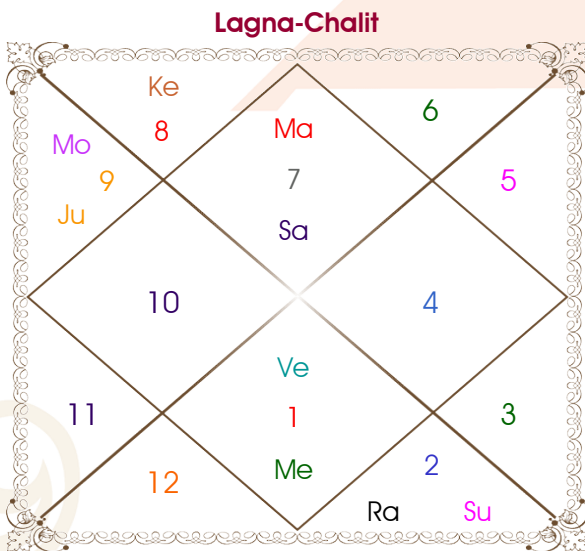

Mr.Krishna

Ms.Lavanya

Model: Web-FreeMatching

Order No: 121744704

Male : _____ Sex _____ : Female
 18/05/1984 : _____ Date of Birth _____ : 01/10/1985
 Friday : _____ Day _____ : Tuesday
 Hour 16:45:00 : _____ Time of Birth _____ : 16:05:00 Hour
 Ghati 28:24:14 : _____ Time of Birth(Ghati) _____ : 25:45:20 Ghati
 India : _____ Country _____ : India
 Vishakhapatnam : _____ City _____ : Vishakhapatnam
 17:42:00 North : _____ Latitude _____ : 17:42:00 North
 83:24:00 East : _____ Longitude _____ : 83:24:00 East
 82:30:00 East : _____ Zone _____ : 82:30:00 East
 Hour 00:03:36 : _____ Loc Time Corr _____ : 00:03:36 Hour
 Hour 00:00:00 : _____ War Time Corr _____ : 00:00:00 Hour
 05:23:18 : _____ Sunrise _____ : 05:46:51
 18:22:36 : _____ Sunset _____ : 17:45:10
 23:38:03 : _____ Lahiri Ayanamsa _____ : 23:39:17

Vimshottari Venus 16Y 11M 3D		Degree	Sign	Pln	Sign	Degree	Vimshottari Ketu 1Y 0M 27D	
Rahu		12:43:11	Lib	Asc	Aqu	14:08:42	Mars	
21/04/2024		04:03:08	Tau	Sun	Vir	14:32:15	29/10/2022	
21/04/2042		15:23:00	Sag	Mon	Ari	11:17:03	29/10/2029	
Rahu	02/01/2027	24:39:26	Lib R	Mar	Leo	19:52:02	Mars	27/03/2023
Jupiter	28/05/2029	08:43:36	Ari	Mer	Vir	21:10:45	Rahu	14/04/2024
Saturn	03/04/2032	18:47:09	Sag R	Jup R	Cap	13:28:21	Jupiter	21/03/2025
Mercury	21/10/2034	26:21:43	Ari	Ven	Leo	17:43:41	Saturn	29/04/2026
Ketu	08/11/2035	18:19:40	Lib R	Sat	Sco	01:14:38	Mercury	27/04/2027
Venus	08/11/2038	12:56:26	Tau	Rah R	Ari	15:41:58	Ketu	23/09/2027
Sun	03/10/2039	12:56:26	Sco	Ket R	Lib	15:41:58	Venus	22/11/2028
Moon	03/04/2041	18:31:12	Sco R	Ura	Sco	20:57:47	Sun	30/03/2029
Mars	21/04/2042	07:15:39	Sag R	Nep	Sag	07:17:32	Moon	29/10/2029
		06:22:09	Lib R	Plu	Lib	09:58:23		