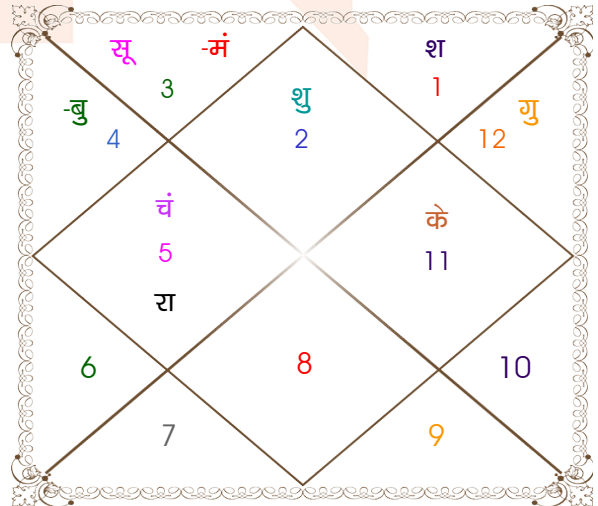

पुल्लिंग : _____ लिंग _____ : स्त्रीलिंग
14/12/1998 : _____ जन्म तिथि _____ : 28-29/06/1998
सोमवार : _____ दिन _____ : रवि-सोमवार
घंटे 10:20:00 : _____ जन्म समय _____ : 04:24:00 घंटे
घटी 08:04:51 : _____ जन्म समय(घटी) _____ : 57:22:30 घटी
India : _____ देश _____ : India
Gurgaon : _____ स्थान _____ : Gurgaon
28:27:00 उत्तर : _____ अक्षांश _____ : 28:27:00 उत्तर
77:01:00 पूर्व : _____ रेखांश _____ : 77:01:00 पूर्व
82:30:00 पूर्व : _____ मध्य रेखांश _____ : 82:30:00 पूर्व
घंटे -00:21:56 : _____ स्थानिक संस्कार _____ : -00:21:56 घंटे
घंटे 00:00:00 : _____ ग्रीष्म संस्कार _____ : 00:00:00 घंटे
07:06:03 : _____ सूर्योदय _____ : 05:27:00
17:26:39 : _____ सूर्यास्त _____ : 19:23:06
23:50:22 : _____ चित्रपक्षीय अयनांश _____ : 23:50:02

विंशोत्तरी
मंगल 0वर्ष 4मा 16दि
गुरु
01/05/2017
01/05/2033

गुरु	19/06/2019
शनि	31/12/2021
बुध	06/04/2024
केतु	13/03/2025
शुक्र	12/11/2027
सूर्य	31/08/2028
चन्द्र	31/12/2029
मंगल	06/12/2030
राहु	01/05/2033

अंश	राशि	ग्रह	राशि	अंश
15:52:04	मक	लग्न	वृष	27:40:05
28:08:19	वृश्चि	सूर्य	मिथु	13:11:51
05:56:38	तुला	चंद्र	सिंह	11:51:13
15:21:44	कन्या	मंगल	मिथु	01:07:22
08:08:38	वृश्चि	बुध	कर्क	02:46:43
25:53:44	कुंभ	गुरु	मीन	03:38:22
09:12:34	धनु	शुक्र	वृष	11:25:51
03:08:54	मेष	शनि	मेष	07:53:33
00:39:17	सिंह	राहु	सिंह	09:03:51
00:39:17	कुंभ	केतु	कुंभ	09:03:51
16:15:49	मक	हर्ष	मक	18:13:35
06:37:02	मक	नेप	मक	07:35:11
14:37:11	वृश्चि	प्लूटो	वृश्चि	12:02:51

विंशोत्तरी
केतु 0वर्ष 9मा 9दि
चन्द्र
08/04/2025
08/04/2035

चन्द्र	06/02/2026
मंगल	07/09/2026
राहु	08/03/2028
गुरु	08/07/2029
शनि	07/02/2031
बुध	08/07/2032
केतु	06/02/2033
शुक्र	08/10/2034
सूर्य	08/04/2035

लग्न-चलित

लग्न-चलित