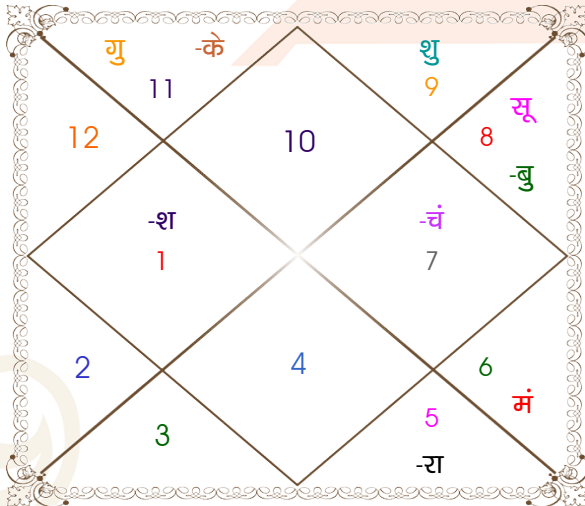

विंशोत्तरी
मंगल 0वर्ष 4मा 16दि
गुरु
01/05/2017
01/05/2033

गुरु	19/06/2019
शनि	31/12/2021
बुध	06/04/2024
केतु	13/03/2025
शुक्र	12/11/2027
सूर्य	31/08/2028
चन्द्र	31/12/2029
मंगल	06/12/2030
राहु	01/05/2033

अंश	राशि	ग्रह	राशि	अंश
15:52:04	मक	लग्न	वृष	27:40:05
28:08:19	वृश्चि	सूर्य	मिथु	13:11:51
05:56:38	तुला	चंद्र	सिंह	11:51:13
15:21:44	कन्या	मंगल	मिथु	01:07:22
08:08:38	वृश्चि	बुध	कर्क	02:46:43
25:53:44	कुंभ	गुरु	मीन	03:38:22
09:12:34	धनु	शुक्र	वृष	11:25:51
03:08:54	मेष	शनि	मेष	07:53:33
00:39:17	सिंह	राहु	सिंह	09:03:51
00:39:17	कुंभ	केतु	कुंभ	09:03:51
16:15:49	मक	हर्ष	मक	18:13:35
06:37:02	मक	नेप	मक	07:35:11
14:37:11	वृश्चि	प्लूटो	वृश्चि	12:02:51

विंशोत्तरी
केतु 0वर्ष 9मा 9दि
चन्द्र
08/04/2025
08/04/2035

चन्द्र	06/02/2026
मंगल	07/09/2026
राहु	08/03/2028
गुरु	08/07/2029
शनि	07/02/2031
बुध	08/07/2032
केतु	06/02/2033
शुक्र	08/10/2034
सूर्य	08/04/2035

लग्न-चलित