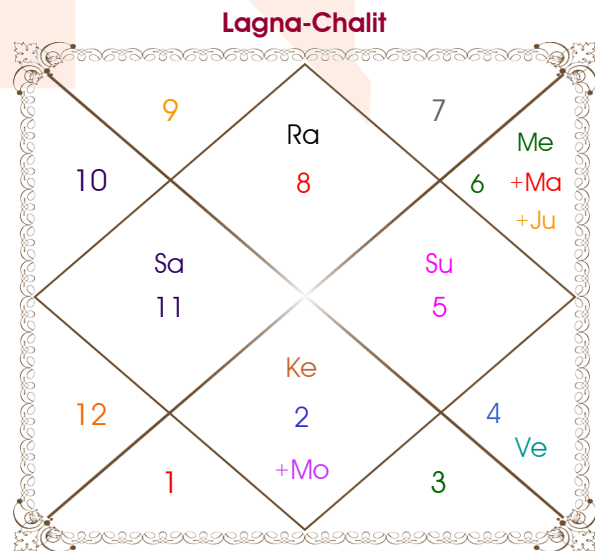

Mr. deepak

Sakshi

Model: Web-FreeMatching

Order No: 121743805

Male : _____ Sex _____ : Female
 17/11/1991 : _____ Date of Birth _____ : 09/09/1993
 Sunday : _____ Day _____ : Thursday
 Hour 10:40:00 : _____ Time of Birth _____ : 11:30:00 Hour
 Ghati 09:59:25 : _____ Time of Birth(Ghati) _____ : 13:36:04 Ghati
 India : _____ Country _____ : India
 Sabalgarh : _____ City _____ : Shivpuri
 26:15:00 North : _____ Latitude _____ : 25:26:00 North
 77:24:00 East : _____ Longitude _____ : 77:39:00 East
 82:30:00 East : _____ Zone _____ : 82:30:00 East
 Hour -00:20:24 : _____ Loc Time Corr _____ : -00:19:24 Hour
 Hour 00:00:00 : _____ War Time Corr _____ : 00:00:00 Hour
 06:40:13 : _____ Sunrise _____ : 06:02:58
 17:30:15 : _____ Sunset _____ : 18:30:05
 23:44:52 : _____ Lahiri Ayanamsa _____ : 23:46:24

Vimshottari Jupiter 3Y 6M 14D		Degree	Sign	Pln	Sign	Degree	Vimshottari Moon 0Y 6M 21D	
Mercury		00:36:05	Sco	Sun	Leo	22:47:58	Jupiter	
02/06/2014		00:23:01	Pis	Mon	Tau	22:35:12	02/04/2019	
02/06/2031		27:52:23	Lib	Mar	Vir	24:21:08	02/04/2035	
Mercury	28/10/2016	22:44:28	Sco	Mer	Vir	02:24:10	Jupiter	20/05/2021
Ketu	25/10/2017	18:00:04	Leo	Jup	Vir	22:59:15	Saturn	01/12/2023
Venus	25/08/2020	14:44:22	Vir	Ven	Can	21:16:28	Mercury	08/03/2026
Sun	02/07/2021	07:57:30	Cap	Sat R	Aqu	01:42:16	Ketu	12/02/2027
Moon	01/12/2022	17:13:30	Sag R	Rah	Sco	12:50:53	Venus	13/10/2029
Mars	28/11/2023	17:13:30	Gem R	Ket	Tau	12:50:53	Sun	01/08/2030
Rahu	17/06/2026	17:29:53	Sag	Ura R	Sag	24:35:33	Moon	01/12/2031
Jupiter	22/09/2028	20:57:58	Sag	Nep R	Sag	24:43:15	Mars	06/11/2032
Saturn	02/06/2031	26:42:27	Lib	Plu	Lib	29:20:22	Rahu	02/04/2035