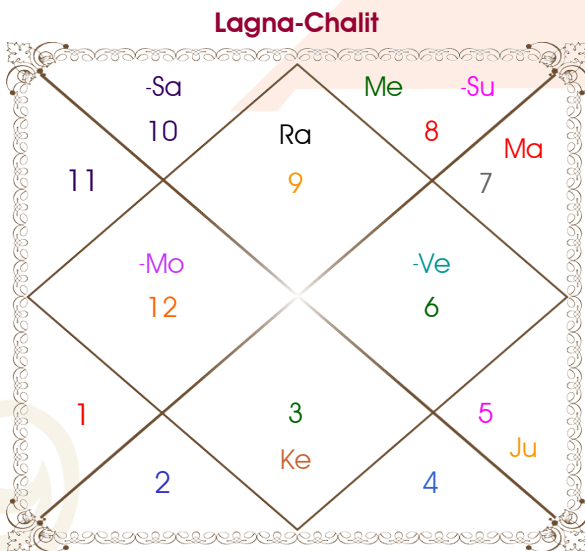

Mr. deepak

Sakshi

Model: Web-FreeMatching

Order No: 121743805

Male : _____ Sex _____ : Female
 17/11/1991 : _____ Date of Birth _____ : 09/09/1993
 Sunday : _____ Day _____ : Thursday
 Hour 10:40:00 : _____ Time of Birth _____ : 11:30:00 Hour
 Ghati 09:59:25 : _____ Time of Birth(Ghati) _____ : 13:36:04 Ghati
 India : _____ Country _____ : India
 Sabalgarh : _____ City _____ : Shivpuri
 26:15:00 North : _____ Latitude _____ : 25:26:00 North
 77:24:00 East : _____ Longitude _____ : 77:39:00 East
 82:30:00 East : _____ Zone _____ : 82:30:00 East
 Hour -00:20:24 : _____ Loc Time Corr _____ : -00:19:24 Hour
 Hour 00:00:00 : _____ War Time Corr _____ : 00:00:00 Hour
 06:40:13 : _____ Sunrise _____ : 06:02:58
 17:30:15 : _____ Sunset _____ : 18:30:05
 23:44:52 : _____ Lahiri Ayanamsa _____ : 23:46:24

Vimshottari Jupiter 3Y 6M 14D		Degree	Sign	Pln	Sign	Degree	Vimshottari Moon 0Y 6M 21D	
Mercury		00:36:05	Sco	Sun	Leo	22:47:58	Jupiter	
02/06/2014		00:23:01	Pis	Mon	Tau	22:35:12	02/04/2019	
02/06/2031		27:52:23	Lib	Mar	Vir	24:21:08	02/04/2035	
Mercury	28/10/2016	22:44:28	Sco	Mer	Vir	02:24:10	Jupiter	20/05/2021
Ketu	25/10/2017	18:00:04	Leo	Jup	Vir	22:59:15	Saturn	01/12/2023
Venus	25/08/2020	14:44:22	Vir	Ven	Can	21:16:28	Mercury	08/03/2026
Sun	02/07/2021	07:57:30	Cap	Sat R	Aqu	01:42:16	Ketu	12/02/2027
Moon	01/12/2022	17:13:30	Sag R	Rah	Sco	12:50:53	Venus	13/10/2029
Mars	28/11/2023	17:13:30	Gem R	Ket	Tau	12:50:53	Sun	01/08/2030
Rahu	17/06/2026	17:29:53	Sag	Ura R	Sag	24:35:33	Moon	01/12/2031
Jupiter	22/09/2028	20:57:58	Sag	Nep R	Sag	24:43:15	Mars	06/11/2032
Saturn	02/06/2031	26:42:27	Lib	Plu	Lib	29:20:22	Rahu	02/04/2035