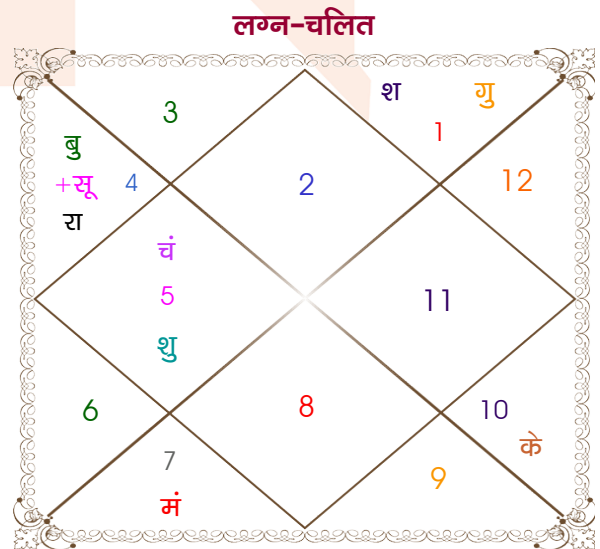

Harsh

Rupali

Model: Web-FreeMatching

Order No: 121743203

पुल्लिंग : \_\_\_\_\_ लिंग \_\_\_\_\_ : स्त्रीलिंग  
 19/08/1998 : \_\_\_\_\_ जन्म तिथि \_\_\_\_\_ : 12-13/08/1999  
 बुधवार : \_\_\_\_\_ दिन \_\_\_\_\_ : गुरु-शुक्रवार  
 घंटे 22:06:00 : \_\_\_\_\_ जन्म समय \_\_\_\_\_ : 00:50:00 घंटे  
 घटी 40:34:21 : \_\_\_\_\_ जन्म समय(घटी) \_\_\_\_\_ : 47:34:11 घटी  
 India : \_\_\_\_\_ देश \_\_\_\_\_ : India  
 Delhi : \_\_\_\_\_ स्थान \_\_\_\_\_ : Delhi  
 28:39:00 उत्तर : \_\_\_\_\_ अक्षांश \_\_\_\_\_ : 28:39:00 उत्तर  
 77:13:00 पूर्व : \_\_\_\_\_ रेखांश \_\_\_\_\_ : 77:13:00 पूर्व  
 82:30:00 पूर्व : \_\_\_\_\_ मध्य रेखांश \_\_\_\_\_ : 82:30:00 पूर्व  
 घंटे -00:21:08 : \_\_\_\_\_ स्थानिक संस्कार \_\_\_\_\_ : -00:21:08 घंटे  
 घंटे 00:00:00 : \_\_\_\_\_ ग्रीष्म संस्कार \_\_\_\_\_ : 00:00:00 घंटे  
 05:52:15 : \_\_\_\_\_ सूर्योदय \_\_\_\_\_ : 05:48:19  
 18:57:49 : \_\_\_\_\_ सूर्यास्त \_\_\_\_\_ : 19:03:38  
 23:50:09 : \_\_\_\_\_ चित्रपक्षीय अयनांश \_\_\_\_\_ : 23:50:54

## अष्टकूट गुण सारिणी

कूट	वर	कन्या	अंक	प्राप्त	दोष	क्षेत्र
वर्ण	विप्र	क्षत्रिय	1	1.00	--	जातीय कर्म
वश्य	जलचर	वनचर	2	1.00	--	स्वभाव
तारा	मित्र	विपत	3	1.50	--	भाग्य
योनि	मेष	मूषक	4	2.00	--	यौन विचार
मैत्री	चन्द्र	सूर्य	5	5.00	--	आपसी सम्बन्ध
गण	देव	राक्षस	6	1.00	--	सामाजिकता
भकूट	कर्क	सिंह	7	0.00	हाँ	जीवन शैली
नाड़ी	मध्य	अन्त्य	8	8.00	--	स्वास्थ्य/संतान
<b>कुल :</b>			<b>36</b>	<b>19.50</b>		