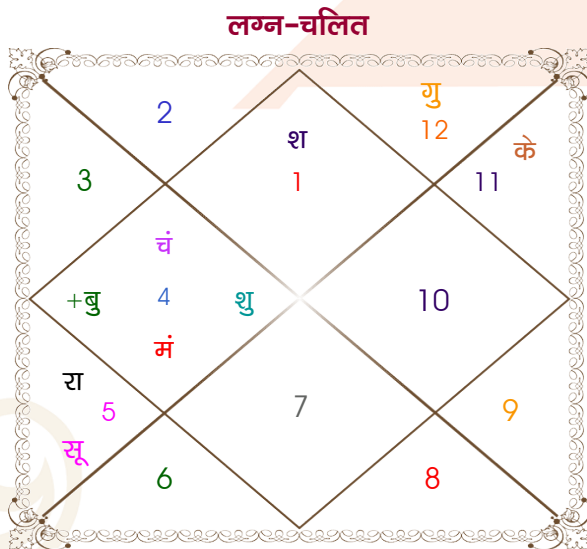

Harsh

Rupali

Model: Web-FreeMatching

Order No: 121743203

पुल्लिंग : \_\_\_\_\_ लिंग \_\_\_\_\_ : स्त्रीलिंग  
 19/08/1998 : \_\_\_\_\_ जन्म तिथि \_\_\_\_\_ : 12-13/08/1999  
 बुधवार : \_\_\_\_\_ दिन \_\_\_\_\_ : गुरु-शुक्रवार  
 घंटे 22:06:00 : \_\_\_\_\_ जन्म समय \_\_\_\_\_ : 00:50:00 घंटे  
 घटी 40:34:21 : \_\_\_\_\_ जन्म समय(घटी) \_\_\_\_\_ : 47:34:11 घटी  
 India : \_\_\_\_\_ देश \_\_\_\_\_ : India  
 Delhi : \_\_\_\_\_ स्थान \_\_\_\_\_ : Delhi  
 28:39:00 उत्तर : \_\_\_\_\_ अक्षांश \_\_\_\_\_ : 28:39:00 उत्तर  
 77:13:00 पूर्व : \_\_\_\_\_ रेखांश \_\_\_\_\_ : 77:13:00 पूर्व  
 82:30:00 पूर्व : \_\_\_\_\_ मध्य रेखांश \_\_\_\_\_ : 82:30:00 पूर्व  
 घंटे -00:21:08 : \_\_\_\_\_ स्थानिक संस्कार \_\_\_\_\_ : -00:21:08 घंटे  
 घंटे 00:00:00 : \_\_\_\_\_ ग्रीष्म संस्कार \_\_\_\_\_ : 00:00:00 घंटे  
 05:52:15 : \_\_\_\_\_ सूर्योदय \_\_\_\_\_ : 05:48:19  
 18:57:49 : \_\_\_\_\_ सूर्यास्त \_\_\_\_\_ : 19:03:38  
 23:50:09 : \_\_\_\_\_ चित्रपक्षीय अयनांश \_\_\_\_\_ : 23:50:54

## अष्टकूट गुण सारिणी

कूट	वर	कन्या	अंक	प्राप्त	दोष	क्षेत्र
वर्ण	विप्र	क्षत्रिय	1	1.00	--	जातीय कर्म
वश्य	जलचर	वनचर	2	1.00	--	स्वभाव
तारा	मित्र	विपत	3	1.50	--	भाग्य
योनि	मेष	मूषक	4	2.00	--	यौन विचार
मैत्री	चन्द्र	सूर्य	5	5.00	--	आपसी सम्बन्ध
गण	देव	राक्षस	6	1.00	--	सामाजिकता
भकूट	कर्क	सिंह	7	0.00	हाँ	जीवन शैली
नाड़ी	मध्य	अन्त्य	8	8.00	--	स्वास्थ्य/संतान
<b>कुल :</b>			<b>36</b>	<b>19.50</b>		