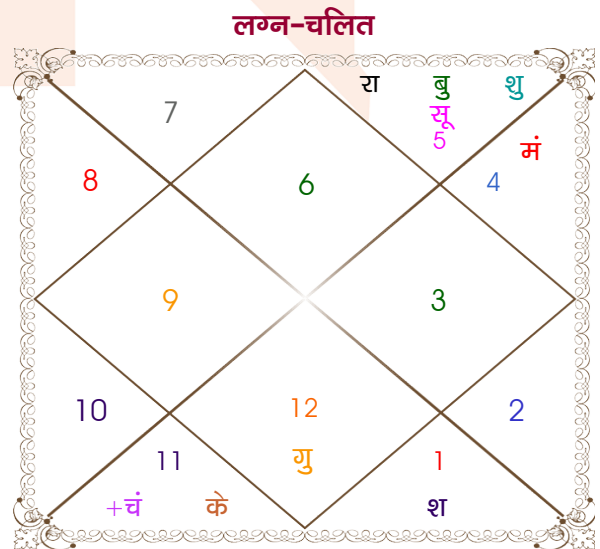

Mr.

Ms.

Model: Web-FreeMatching

Order No: 121742606

पुल्लिंग : _____ लिंग _____ : स्त्रीलिंग
 24/05/1995 : _____ जन्म तिथि _____ : 07/09/1998
 बुधवार : _____ दिन _____ : सोमवार
 घंटे 13:05:00 : _____ जन्म समय _____ : 07:45:00 घंटे
 घटी 19:06:25 : _____ जन्म समय(घटी) _____ : 04:17:34 घटी
 India : _____ देश _____ : India
 Delhi : _____ स्थान _____ : Delhi
 28:39:00 उत्तर : _____ अक्षांश _____ : 28:39:00 उत्तर
 77:13:00 पूर्व : _____ रेखांश _____ : 77:13:00 पूर्व
 82:30:00 पूर्व : _____ मध्य रेखांश _____ : 82:30:00 पूर्व
 घंटे -00:21:08 : _____ स्थानिक संस्कार _____ : -00:21:08 घंटे
 घंटे 00:00:00 : _____ ग्रीष्म संस्कार _____ : 00:00:00 घंटे
 05:26:25 : _____ सूर्योदय _____ : 06:01:58
 19:09:43 : _____ सूर्यास्त _____ : 18:36:01
 23:47:43 : _____ चित्रपक्षीय अयनांश _____ : 23:50:11

विंशोत्तरी शनि 5वर्ष 8मा 19दि शुक्र		अंश	राशि	ग्रह	राशि	अंश	विंशोत्तरी गुरु 5वर्ष 2मा 21दि बुध
	11/02/2025	20:43:44	सिंह	लग्न	कन्या	12:16:02	28/11/2022
	11/02/2045	08:53:23	वृष	सूर्य	सिंह	20:26:08	28/11/2039
शुक्र	12/06/2028	12:39:07	मीन	चंद्र	कुंभ	28:58:47	बुध
सूर्य	12/06/2029	05:35:46	सिंह	मंगल	कर्क	17:12:42	25/04/2025
चन्द्र	11/02/2031	24:33:59	वृष	बुध	सिंह	04:33:15	केतु
मंगल	12/04/2032	17:45:05	वृश्चि व	गुरु व	मीन	00:24:35	23/04/2026
राहु	13/04/2035	15:06:32	मेष	शुक्र	सिंह	06:30:57	शुक्र
गुरु	12/12/2037	29:27:26	कुंभ	शनि व	मेष	09:21:45	सूर्य
शनि	11/02/2041	11:37:48	तुला	राहु व	सिंह	07:38:56	चन्द्र
बुध	13/12/2043	11:37:48	मेष	केतु व	कुंभ	07:38:56	मंगल
केतु	11/02/2045	06:31:58	मक व	हर्ष व	मक	15:39:12	राहु
		01:34:20	मक व	नेप व	मक	05:51:38	गुरु
		05:20:00	वृश्चि व	प्लूटो	वृश्चि	11:35:32	शनि
							28/11/2039

अष्टकूट गुण सारिणी

कूट	वर	कन्या	अंक	प्राप्त	दोष	क्षेत्र
वर्ण	विप्र	शूद्र	1	1.00	--	जातीय कर्म
वश्य	जलचर	मानव	2	1.00	--	स्वभाव
तारा	सम्पत	अतिमित्र	3	3.00	--	भाग्य
योनि	गौ	सिंह	4	1.00	--	यौन विचार
मैत्री	गुरु	शनि	5	3.00	--	आपसी सम्बन्ध
गण	मनुष्य	मनुष्य	6	6.00	--	सामाजिकता
भकूट	मीन	कुम्भ	7	0.00	हाँ	जीवन शैली
नाड़ी	मध्य	आद्य	8	8.00	--	स्वास्थ्य/संतान
कुल :			36	23.00		