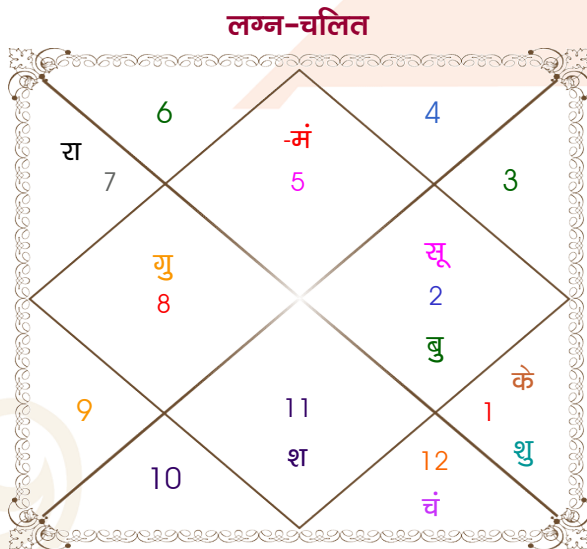

Mr.

Ms.

Model: Web-FreeMatching

Order No: 121742606

पुल्लिंग : _____ लिंग _____ : स्त्रीलिंग
 24/05/1995 : _____ जन्म तिथि _____ : 07/09/1998
 बुधवार : _____ दिन _____ : सोमवार
 घंटे 13:05:00 : _____ जन्म समय _____ : 07:45:00 घंटे
 घटी 19:06:25 : _____ जन्म समय(घटी) _____ : 04:17:34 घटी
 India : _____ देश _____ : India
 Delhi : _____ स्थान _____ : Delhi
 28:39:00 उत्तर : _____ अक्षांश _____ : 28:39:00 उत्तर
 77:13:00 पूर्व : _____ रेखांश _____ : 77:13:00 पूर्व
 82:30:00 पूर्व : _____ मध्य रेखांश _____ : 82:30:00 पूर्व
 घंटे -00:21:08 : _____ स्थानिक संस्कार _____ : -00:21:08 घंटे
 घंटे 00:00:00 : _____ ग्रीष्म संस्कार _____ : 00:00:00 घंटे
 05:26:25 : _____ सूर्योदय _____ : 06:01:58
 19:09:43 : _____ सूर्यास्त _____ : 18:36:01
 23:47:43 : _____ चित्रपक्षीय अयनांश _____ : 23:50:11

विंशोत्तरी शनि 5वर्ष 8मा 19दि शुक्र		अंश	राशि	ग्रह	राशि	अंश	विंशोत्तरी गुरु 5वर्ष 2मा 21दि बुध
	11/02/2025	20:43:44	सिंह	लग्न	कन्या	12:16:02	28/11/2022
	11/02/2045	08:53:23	वृष	सूर्य	सिंह	20:26:08	28/11/2039
शुक्र	12/06/2028	12:39:07	मीन	चंद्र	कुंभ	28:58:47	बुध
सूर्य	12/06/2029	05:35:46	सिंह	मंगल	कर्क	17:12:42	25/04/2025
चन्द्र	11/02/2031	24:33:59	वृष	बुध	सिंह	04:33:15	केतु
मंगल	12/04/2032	17:45:05	वृश्चि व	गुरु व	मीन	00:24:35	23/04/2026
राहु	13/04/2035	15:06:32	मेष	शुक्र	सिंह	06:30:57	शुक्र
गुरु	12/12/2037	29:27:26	कुंभ	शनि व	मेष	09:21:45	सूर्य
शनि	11/02/2041	11:37:48	तुला	राहु व	सिंह	07:38:56	चन्द्र
बुध	13/12/2043	11:37:48	मेष	केतु व	कुंभ	07:38:56	मंगल
केतु	11/02/2045	06:31:58	मक व	हर्ष व	मक	15:39:12	राहु
		01:34:20	मक व	नेप व	मक	05:51:38	गुरु
		05:20:00	वृश्चि व	प्लूटो	वृश्चि	11:35:32	शनि
							28/11/2039

अष्टकूट गुण सारिणी

कूट	वर	कन्या	अंक	प्राप्त	दोष	क्षेत्र
वर्ण	विप्र	शूद्र	1	1.00	--	जातीय कर्म
वश्य	जलचर	मानव	2	1.00	--	स्वभाव
तारा	सम्पत	अतिमित्र	3	3.00	--	भाग्य
योनि	गौ	सिंह	4	1.00	--	यौन विचार
मैत्री	गुरु	शनि	5	3.00	--	आपसी सम्बन्ध
गण	मनुष्य	मनुष्य	6	6.00	--	सामाजिकता
भकूट	मीन	कुम्भ	7	0.00	हाँ	जीवन शैली
नाड़ी	मध्य	आद्य	8	8.00	--	स्वास्थ्य/संतान
कुल :			36	23.00		