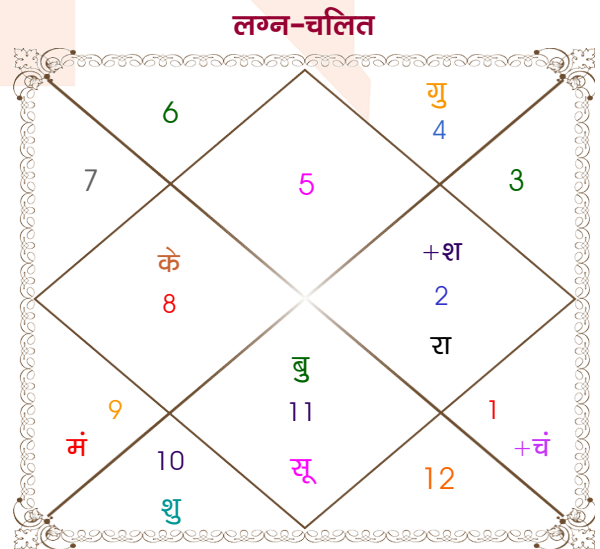

Dhirendra Dikshit

Kanika

Model: Web-FreeMatching

Order No: 121741814

पुल्लिंग : _____ लिंग _____ : स्त्रीलिंग
 10/09/1996 : _____ जन्म तिथि _____ : 08/03/2003
 मंगलवार : _____ दिन _____ : शनिवार
 घंटे 17:28:00 : _____ जन्म समय _____ : 17:10:00 घंटे
 घटी 28:45:24 : _____ जन्म समय(घटी) _____ : 26:31:44 घटी
 India : _____ देश _____ : India
 Sahaswan : _____ स्थान _____ : Sambhal
 28:04:00 उत्तर : _____ अक्षांश _____ : 28:35:00 उत्तर
 78:45:00 पूर्व : _____ रेखांश _____ : 78:34:00 पूर्व
 82:30:00 पूर्व : _____ मध्य रेखांश _____ : 82:30:00 पूर्व
 घंटे -00:15:00 : _____ स्थानिक संस्कार _____ : -00:15:44 घंटे
 घंटे 00:00:00 : _____ ग्रीष्म संस्कार _____ : 00:00:00 घंटे
 05:57:50 : _____ सूर्योदय _____ : 06:34:15
 18:25:30 : _____ सूर्यास्त _____ : 18:19:29
 23:48:42 : _____ चित्रपक्षीय अयनांश _____ : 23:53:51

विंशोत्तरी बुध 3वर्ष 10मा 4दि शुक्र	अंश	राशि	ग्रह	राशि	अंश	विंशोत्तरी शुक्र 5वर्ष 8मा 27दि मंगल
16/07/2007	05:51:20	कुंभ	लग्न	सिंह	09:12:51	03/12/2024
16/07/2027	24:14:07	सिंह	सूर्य	कुंभ	23:35:18	04/12/2031
शुक्र	26:59:05	कर्क	चंद्र	मेष	22:50:21	मंगल
15/11/2010	06:36:16	कर्क	मंगल	धनु	08:23:40	01/05/2025
15/11/2011	07:37:10	कन्या व	बुध	कुंभ	11:53:44	20/05/2026
16/07/2013	14:05:01	धनु	गुरु व	कर्क	15:16:29	26/04/2027
15/09/2014	09:42:32	कर्क	शुक्र	मक	13:08:09	04/06/2028
15/09/2017	11:23:47	मीन व	शनि	वृष	28:25:36	01/06/2029
16/05/2020	14:16:33	कन्या व	राहु व	वृष	08:27:49	28/10/2029
16/07/2023	14:16:33	मीन व	केतु व	वृश्चि	08:27:49	28/12/2030
16/05/2026	07:10:53	मक व	हर्ष	कुंभ	05:58:14	05/05/2031
16/07/2027	01:20:51	मक व	नेप	मक	18:05:01	04/12/2031
	06:47:21	वृश्चि	प्लूटो	वृश्चि	25:59:37	

अष्टकूट गुण सारिणी

कूट	वर	कन्या	अंक	प्राप्त	दोष	क्षेत्र
वर्ण	विप्र	क्षत्रिय	1	1.00	--	जातीय कर्म
वश्य	जलचर	चतुष्पाद	2	1.00	--	स्वभाव
तारा	मित्र	विपत	3	1.50	--	भाग्य
योनि	मार्जार	गज	4	3.00	--	यौन विचार
मैत्री	चन्द्र	मंगल	5	4.00	--	आपसी सम्बन्ध
गण	राक्षस	मनुष्य	6	0.00	हाँ	सामाजिकता
भकूट	कर्क	मेष	7	7.00	--	जीवन शैली
नाड़ी	अन्त्य	मध्य	8	8.00	--	स्वास्थ्य/संतान
कुल :			36	25.50		