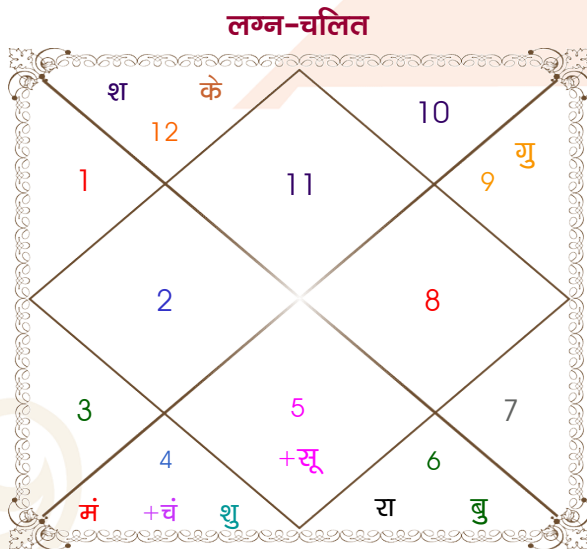

Dhirendra Dikshit

Kanika

Model: Web-FreeMatching

Order No: 121741814

पुल्लिंग : _____ लिंग _____ : स्त्रीलिंग
 10/09/1996 : _____ जन्म तिथि _____ : 08/03/2003
 मंगलवार : _____ दिन _____ : शनिवार
 घंटे 17:28:00 : _____ जन्म समय _____ : 17:10:00 घंटे
 घटी 28:45:24 : _____ जन्म समय(घटी) _____ : 26:31:44 घटी
 India : _____ देश _____ : India
 Sahaswan : _____ स्थान _____ : Sambhal
 28:04:00 उत्तर : _____ अक्षांश _____ : 28:35:00 उत्तर
 78:45:00 पूर्व : _____ रेखांश _____ : 78:34:00 पूर्व
 82:30:00 पूर्व : _____ मध्य रेखांश _____ : 82:30:00 पूर्व
 घंटे -00:15:00 : _____ स्थानिक संस्कार _____ : -00:15:44 घंटे
 घंटे 00:00:00 : _____ ग्रीष्म संस्कार _____ : 00:00:00 घंटे
 05:57:50 : _____ सूर्योदय _____ : 06:34:15
 18:25:30 : _____ सूर्यास्त _____ : 18:19:29
 23:48:42 : _____ चित्रपक्षीय अयनांश _____ : 23:53:51

विंशोत्तरी बुध 3वर्ष 10मा 4दि शुक्र	अंश	राशि	ग्रह	राशि	अंश	विंशोत्तरी शुक्र 5वर्ष 8मा 27दि मंगल
16/07/2007	05:51:20	कुंभ	लग्न	सिंह	09:12:51	03/12/2024
16/07/2027	24:14:07	सिंह	सूर्य	कुंभ	23:35:18	04/12/2031
शुक्र	26:59:05	कर्क	चंद्र	मेष	22:50:21	मंगल
15/11/2010	06:36:16	कर्क	मंगल	धनु	08:23:40	01/05/2025
15/11/2011	07:37:10	कन्या व	बुध	कुंभ	11:53:44	20/05/2026
16/07/2013	14:05:01	धनु	गुरु व	कर्क	15:16:29	26/04/2027
15/09/2014	09:42:32	कर्क	शुक्र	मक	13:08:09	04/06/2028
15/09/2017	11:23:47	मीन व	शनि	वृष	28:25:36	01/06/2029
16/05/2020	14:16:33	कन्या व	राहु व	वृष	08:27:49	28/10/2029
16/07/2023	14:16:33	मीन व	केतु व	वृश्चि	08:27:49	28/12/2030
16/05/2026	07:10:53	मक व	हर्ष	कुंभ	05:58:14	05/05/2031
16/07/2027	01:20:51	मक व	नेप	मक	18:05:01	04/12/2031
	06:47:21	वृश्चि	प्लूटो	वृश्चि	25:59:37	

अष्टकूट गुण सारिणी

कूट	वर	कन्या	अंक	प्राप्त	दोष	क्षेत्र
वर्ण	विप्र	क्षत्रिय	1	1.00	--	जातीय कर्म
वश्य	जलचर	चतुष्पाद	2	1.00	--	स्वभाव
तारा	मित्र	विपत	3	1.50	--	भाग्य
योनि	मार्जार	गज	4	3.00	--	यौन विचार
मैत्री	चन्द्र	मंगल	5	4.00	--	आपसी सम्बन्ध
गण	राक्षस	मनुष्य	6	0.00	हाँ	सामाजिकता
भकूट	कर्क	मेष	7	7.00	--	जीवन शैली
नाड़ी	अन्त्य	मध्य	8	8.00	--	स्वास्थ्य/संतान
कुल :			36	25.50		