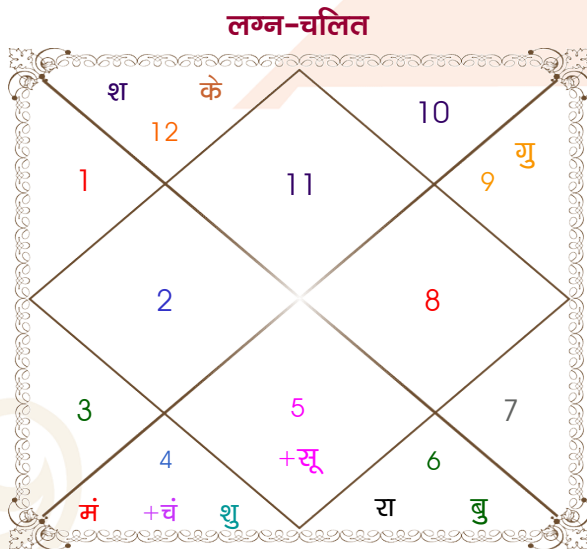

विंशोत्तरी बुध 3वर्ष 10मा 4दि शुक्र	अंश	राशि	ग्रह	राशि	अंश	विंशोत्तरी शुक्र 5वर्ष 8मा 27दि मंगल
16/07/2007	05:51:20	कुंभ	लग्न	सिंह	09:12:51	03/12/2024
16/07/2027	24:14:07	सिंह	सूर्य	कुंभ	23:35:18	04/12/2031
शुक्र	26:59:05	कर्क	चंद्र	मेष	22:50:21	मंगल
15/11/2010	06:36:16	कर्क	मंगल	धनु	08:23:40	01/05/2025
15/11/2011	07:37:10	कन्या व	बुध	कुंभ	11:53:44	20/05/2026
16/07/2013	14:05:01	धनु	गुरु व	कर्क	15:16:29	26/04/2027
15/09/2014	09:42:32	कर्क	शुक्र	मक	13:08:09	04/06/2028
15/09/2017	11:23:47	मीन व	शनि	वृष	28:25:36	01/06/2029
16/05/2020	14:16:33	कन्या व	राहु व	वृष	08:27:49	28/10/2029
16/07/2023	14:16:33	मीन व	केतु व	वृश्चि	08:27:49	28/12/2030
16/05/2026	07:10:53	मक व	हर्ष	कुंभ	05:58:14	05/05/2031
16/07/2027	01:20:51	मक व	नेप	मक	18:05:01	04/12/2031
	06:47:21	वृश्चि	प्लूटो	वृश्चि	25:59:37