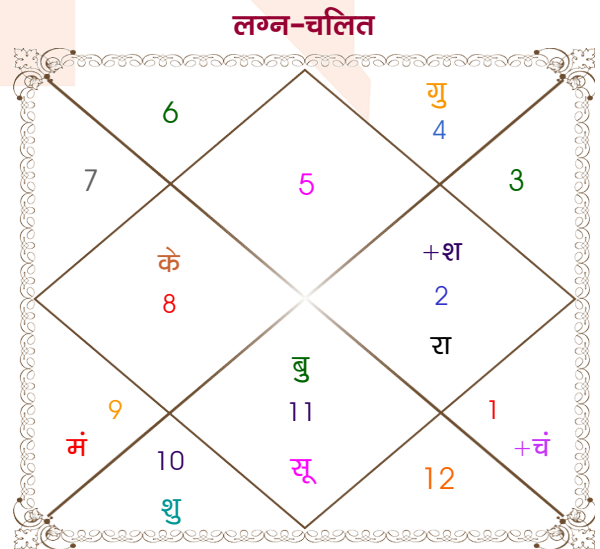

विंशोत्तरी बुध 3वर्ष 10मा 4दि शुक्र	अंश	राशि	ग्रह	राशि	अंश	विंशोत्तरी शुक्र 5वर्ष 8मा 27दि मंगल
16/07/2007	05:51:20	कुंभ	लग्न	सिंह	09:12:51	03/12/2024
16/07/2027	24:14:07	सिंह	सूर्य	कुंभ	23:35:18	04/12/2031
शुक्र	26:59:05	कर्क	चंद्र	मेष	22:50:21	मंगल
15/11/2010	06:36:16	कर्क	मंगल	धनु	08:23:40	01/05/2025
15/11/2011	07:37:10	कन्या व	बुध	कुंभ	11:53:44	20/05/2026
16/07/2013	14:05:01	धनु	गुरु व	कर्क	15:16:29	26/04/2027
15/09/2014	09:42:32	कर्क	शुक्र	मक	13:08:09	04/06/2028
15/09/2017	11:23:47	मीन व	शनि	वृष	28:25:36	01/06/2029
16/05/2020	14:16:33	कन्या व	राहु व	वृष	08:27:49	28/10/2029
16/07/2023	14:16:33	मीन व	केतु व	वृश्चि	08:27:49	28/12/2030
16/05/2026	07:10:53	मक व	हर्ष	कुंभ	05:58:14	05/05/2031
16/07/2027	01:20:51	मक व	नेप	मक	18:05:01	04/12/2031
	06:47:21	वृश्चि	प्लूटो	वृश्चि	25:59:37