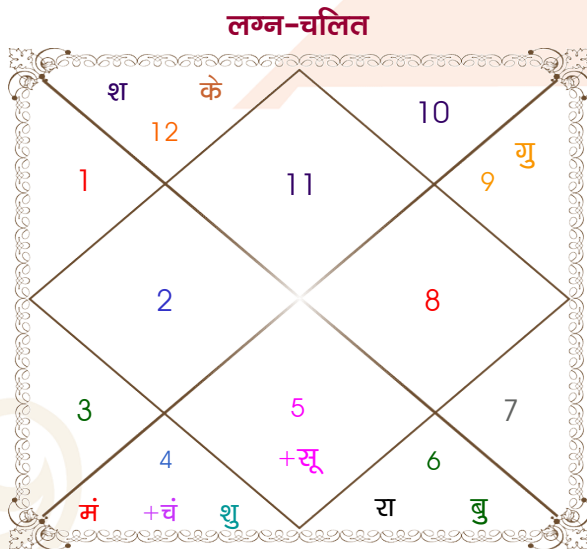

Dhirendra Dikshit

Kanika

Model: Web-FreeMatching

Order No: 121741811

पुल्लिंग : _____ लिंग _____ : स्त्रीलिंग
 10/09/1996 : _____ जन्म तिथि _____ : 08/03/2003
 मंगलवार : _____ दिन _____ : शनिवार
 घंटे 17:28:00 : _____ जन्म समय _____ : 17:10:00 घंटे
 घटी 28:45:24 : _____ जन्म समय(घटी) _____ : 26:31:44 घटी
 India : _____ देश _____ : India
 Sahaswan : _____ स्थान _____ : Sambhal
 28:04:00 उत्तर : _____ अक्षांश _____ : 28:35:00 उत्तर
 78:45:00 पूर्व : _____ रेखांश _____ : 78:34:00 पूर्व
 82:30:00 पूर्व : _____ मध्य रेखांश _____ : 82:30:00 पूर्व
 घंटे -00:15:00 : _____ स्थानिक संस्कार _____ : -00:15:44 घंटे
 घंटे 00:00:00 : _____ ग्रीष्म संस्कार _____ : 00:00:00 घंटे
 05:57:50 : _____ सूर्योदय _____ : 06:34:15
 18:25:30 : _____ सूर्यास्त _____ : 18:19:29
 23:48:42 : _____ चित्रपक्षीय अयनांश _____ : 23:53:51

अष्टकूट गुण सारिणी

कूट	वर	कन्या	अंक	प्राप्त	दोष	क्षेत्र
वर्ण	विप्र	क्षत्रिय	1	1.00	--	जातीय कर्म
वश्य	जलचर	चतुष्पाद	2	1.00	--	स्वभाव
तारा	मित्र	विपत	3	1.50	--	भाग्य
योनि	मार्जार	गज	4	3.00	--	यौन विचार
मैत्री	चन्द्र	मंगल	5	4.00	--	आपसी सम्बन्ध
गण	राक्षस	मनुष्य	6	0.00	हाँ	सामाजिकता
भकूट	कर्क	मेष	7	7.00	--	जीवन शैली
नाड़ी	अन्त्य	मध्य	8	8.00	--	स्वास्थ्य/संतान
कुल :			36	25.50		