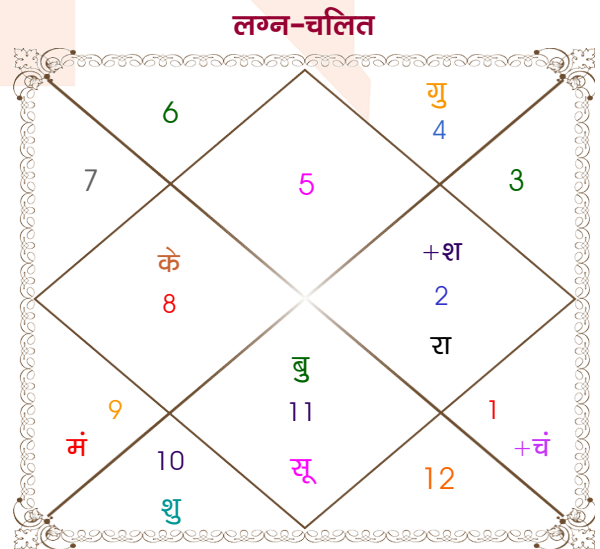

Dhirendra Dikshit

Kanika

Model: Web-FreeMatching

Order No: 121741811

पुल्लिंग : _____ लिंग _____ : स्त्रीलिंग
 10/09/1996 : _____ जन्म तिथि _____ : 08/03/2003
 मंगलवार : _____ दिन _____ : शनिवार
 घंटे 17:28:00 : _____ जन्म समय _____ : 17:10:00 घंटे
 घटी 28:45:24 : _____ जन्म समय(घटी) _____ : 26:31:44 घटी
 India : _____ देश _____ : India
 Sahaswan : _____ स्थान _____ : Sambhal
 28:04:00 उत्तर : _____ अक्षांश _____ : 28:35:00 उत्तर
 78:45:00 पूर्व : _____ रेखांश _____ : 78:34:00 पूर्व
 82:30:00 पूर्व : _____ मध्य रेखांश _____ : 82:30:00 पूर्व
 घंटे -00:15:00 : _____ स्थानिक संस्कार _____ : -00:15:44 घंटे
 घंटे 00:00:00 : _____ ग्रीष्म संस्कार _____ : 00:00:00 घंटे
 05:57:50 : _____ सूर्योदय _____ : 06:34:15
 18:25:30 : _____ सूर्यास्त _____ : 18:19:29
 23:48:42 : _____ चित्रपक्षीय अयनांश _____ : 23:53:51

अष्टकूट गुण सारिणी

कूट	वर	कन्या	अंक	प्राप्त	दोष	क्षेत्र
वर्ण	विप्र	क्षत्रिय	1	1.00	--	जातीय कर्म
वश्य	जलचर	चतुष्पाद	2	1.00	--	स्वभाव
तारा	मित्र	विपत	3	1.50	--	भाग्य
योनि	मार्जार	गज	4	3.00	--	यौन विचार
मैत्री	चन्द्र	मंगल	5	4.00	--	आपसी सम्बन्ध
गण	राक्षस	मनुष्य	6	0.00	हाँ	सामाजिकता
भकूट	कर्क	मेष	7	7.00	--	जीवन शैली
नाड़ी	अन्त्य	मध्य	8	8.00	--	स्वास्थ्य/संतान
कुल :			36	25.50		