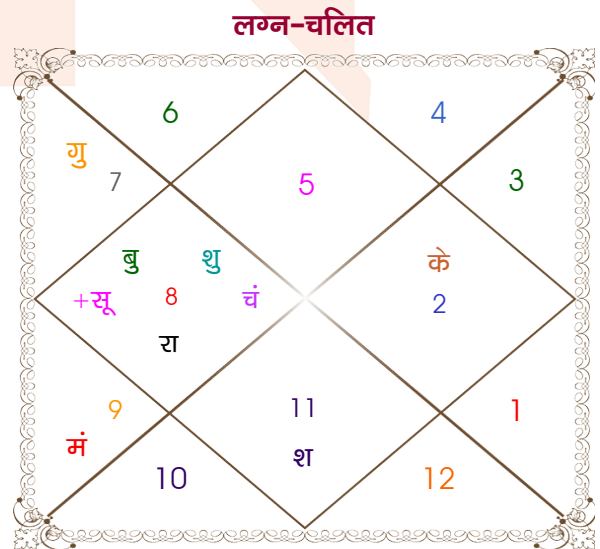

विंशोत्तरी शनि 6वर्ष 0मा 5दि शुक्र 17/05/2019 17/05/2039	अंश 15:22:50 26:53:51 12:26:47 13:48:03 13:05:21 18:07:48 06:22:05 19:56:45 07:33:00 07:33:00 11:12:25 18:28:36 19:53:30	राशि सिंह मेष कर्क मिथु वृष वृष वृष धनु व कुंभ व सिंह व धनु व धनु व तुला व	ग्रह लग्न सूर्य चंद्र मंगल बुध गुरु शुक्र शनि राहु केतु हर्ष नेप प्लूटो	राशि सिंह वृश्चि वृश्चि धनु वृश्चि तुला वृश्चि कुंभ वृश्चि वृष धनु धनु वृश्चि	अंश 08:44:36 25:55:05 03:40:43 00:00:12 13:18:09 12:31:36 17:12:16 01:30:59 09:15:57 09:15:57 26:39:55 25:57:19 02:35:31	विंशोत्तरी शनि 18वर्ष 6मा 2दि बुध 15/06/2012 15/06/2029	बुध 11/11/2014 08/11/2015 08/09/2018 16/07/2019 14/12/2020 11/12/2021 30/06/2024 06/10/2026 15/06/2029
---------------------------------------------------------------------------------------------------------	------------------------------------------------------------------------------------------------------------------------------------------------------------------------	--------------------------------------------------------------------------------------------------------------------------	-----------------------------------------------------------------------------------------------------------------------	-----------------------------------------------------------------------------------------------------------------------------	------------------------------------------------------------------------------------------------------------------------------------------------------------------------	--------------------------------------------------------------------------------------------------------	------------------------------------------------------------------------------------------------------------------------------------------