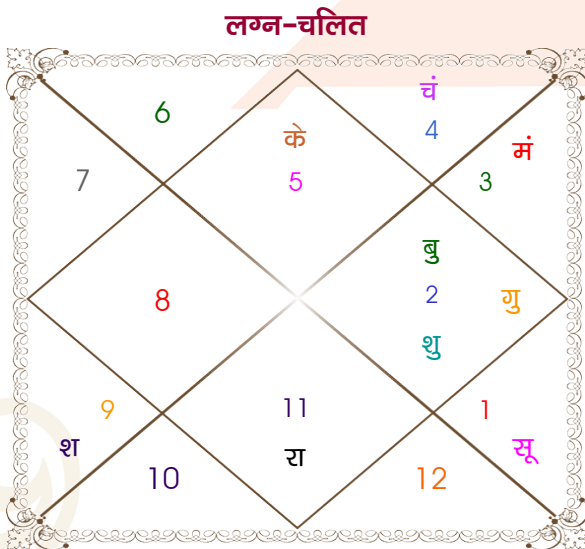

विंशोत्तरी शनि 6वर्ष 0मा 5दि शुक्र 17/05/2019 17/05/2039	अंश 15:22:50 26:53:51 12:26:47 13:48:03 13:05:21 18:07:48 06:22:05 19:56:45 07:33:00 07:33:00 11:12:25 18:28:36 19:53:30	राशि सिंह मेष कर्क मिथु वृष वृष वृष धनु व कुंभ व सिंह व धनु व धनु व तुला व	ग्रह लग्न सूर्य चंद्र मंगल बुध गुरु शुक्र शनि राहु केतु हर्ष नेप प्लूटो	राशि सिंह वृश्चि वृश्चि धनु वृश्चि तुला वृश्चि कुंभ वृश्चि वृष धनु धनु वृश्चि	अंश 08:44:36 25:55:05 03:40:43 00:00:12 13:18:09 12:31:36 17:12:16 01:30:59 09:15:57 09:15:57 26:39:55 25:57:19 02:35:31	विंशोत्तरी शनि 18वर्ष 6मा 2दि बुध 15/06/2012 15/06/2029	बुध 11/11/2014 08/11/2015 08/09/2018 16/07/2019 14/12/2020 11/12/2021 30/06/2024 06/10/2026 15/06/2029
---------------------------------------------------------------------------------------------------------	------------------------------------------------------------------------------------------------------------------------------------------------------------------------	--------------------------------------------------------------------------------------------------------------------------	-----------------------------------------------------------------------------------------------------------------------	-----------------------------------------------------------------------------------------------------------------------------	------------------------------------------------------------------------------------------------------------------------------------------------------------------------	--------------------------------------------------------------------------------------------------------	------------------------------------------------------------------------------------------------------------------------------------------