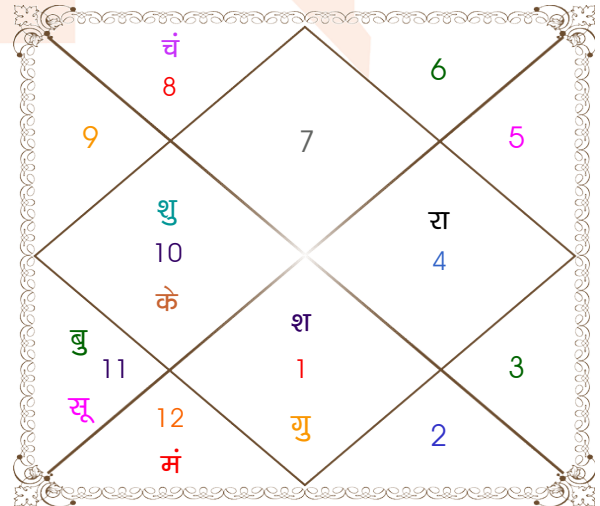

पुल्लिंग : _____ लिंग _____ : स्त्रीलिंग
26/11/1996 : _____ जन्म तिथि _____ : 26/02/2000
मंगलवार : _____ दिन _____ : शनिवार
घंटे 15:43:00 : _____ जन्म समय _____ : 23:07:00 घंटे
घटी 24:25:13 : _____ जन्म समय(घटी) _____ : 42:44:04 घटी
India : _____ देश _____ : India
Kolkata : _____ स्थान _____ : Ladnun
22:34:00 उत्तर : _____ अक्षांश _____ : 27:36:00 उत्तर
88:21:00 पूर्व : _____ रेखांश _____ : 74:26:00 पूर्व
82:30:00 पूर्व : _____ मध्य रेखांश _____ : 82:30:00 पूर्व
घंटे 00:23:24 : _____ स्थानिक संस्कार _____ : -00:32:16 घंटे
घंटे 00:00:00 : _____ ग्रीष्म संस्कार _____ : 00:00:00 घंटे
05:56:54 : _____ सूर्योदय _____ : 07:00:45
16:51:03 : _____ सूर्यास्त _____ : 18:30:13
23:48:50 : _____ चित्रपक्षीय अयनांश _____ : 23:51:19

विंशोत्तरी
मंगल 5वर्ष 10मा 17दि
गुरु
13/10/2020
13/10/2036

गुरु	01/12/2022
शनि	14/06/2025
बुध	20/09/2027
केतु	26/08/2028
शुक्र	27/04/2031
सूर्य	13/02/2032
चन्द्र	14/06/2033
मंगल	21/05/2034
राहु	13/10/2036

अंश	राशि	ग्रह	राशि	अंश
23:07:19	मेष	लग्न	तुला	15:18:25
10:37:31	वृश्चि	सूर्य	कुंभ	13:34:18
25:28:01	वृष	चंद्र	वृश्चि	08:52:38
20:26:06	सिंह	मंगल	मीन	17:17:03
24:08:05	वृश्चि	बुध व	कुंभ	21:09:53
23:35:27	धनु	गुरु	मेष	08:12:17
10:20:07	तुला	शुक्र	मक	16:41:03
06:50:25	मीन व	शनि	मेष	18:17:25
12:30:03	कन्या व	राहु व	कर्क	09:17:44
12:30:03	मीन व	केतु व	मक	09:17:44
07:45:35	मक	हर्ष	मक	24:06:53
01:51:45	मक	नेप	मक	11:24:13
09:14:15	वृश्चि	प्लूटो	वृश्चि	18:57:23

विंशोत्तरी
शनि 11वर्ष 1मा 6दि
बुध
04/04/2011
03/04/2028

बुध	30/08/2013
केतु	28/08/2014
शुक्र	27/06/2017
सूर्य	04/05/2018
चन्द्र	03/10/2019
मंगल	30/09/2020
राहु	19/04/2023
गुरु	25/07/2025
शनि	03/04/2028

लग्न-चलित

लग्न-चलित