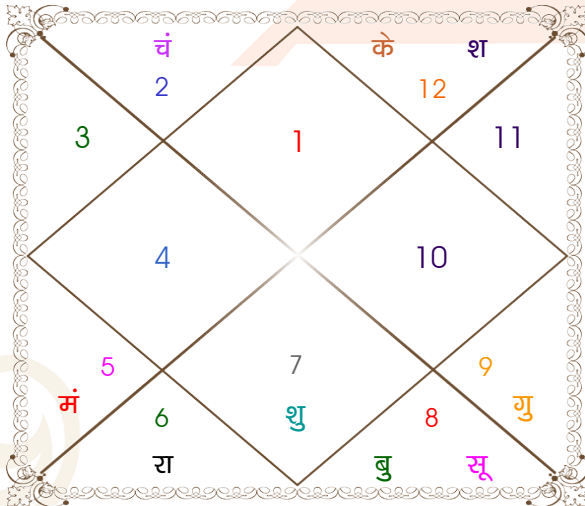

विंशोत्तरी
मंगल 5वर्ष 10मा 17दि
गुरु
13/10/2020
13/10/2036

गुरु	01/12/2022
शनि	14/06/2025
बुध	20/09/2027
केतु	26/08/2028
शुक्र	27/04/2031
सूर्य	13/02/2032
चन्द्र	14/06/2033
मंगल	21/05/2034
राहु	13/10/2036

अंश	राशि	ग्रह	राशि	अंश
23:07:19	मेष	लग्न	तुला	15:18:25
10:37:31	वृश्चि	सूर्य	कुंभ	13:34:18
25:28:01	वृष	चंद्र	वृश्चि	08:52:38
20:26:06	सिंह	मंगल	मीन	17:17:03
24:08:05	वृश्चि	बुध व	कुंभ	21:09:53
23:35:27	धनु	गुरु	मेष	08:12:17
10:20:07	तुला	शुक्र	मक	16:41:03
06:50:25	मीन व	शनि	मेष	18:17:25
12:30:03	कन्या व	राहु व	कर्क	09:17:44
12:30:03	मीन व	केतु व	मक	09:17:44
07:45:35	मक	हर्ष	मक	24:06:53
01:51:45	मक	नेप	मक	11:24:13
09:14:15	वृश्चि	प्लूटो	वृश्चि	18:57:23

विंशोत्तरी
शनि 11वर्ष 1मा 6दि
बुध
04/04/2011
03/04/2028

बुध	30/08/2013
केतु	28/08/2014
शुक्र	27/06/2017
सूर्य	04/05/2018
चन्द्र	03/10/2019
मंगल	30/09/2020
राहु	19/04/2023
गुरु	25/07/2025
शनि	03/04/2028

लग्न-चलित