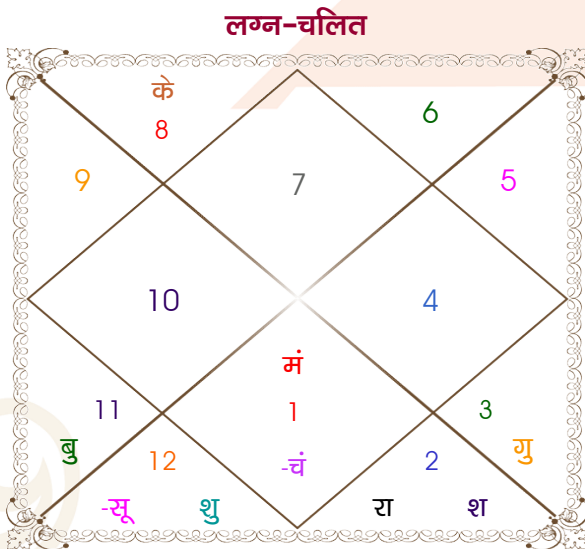

Aditya Sehdev

Sarah Rana

Model: Web-FreeMatching

Order No: 121739405

पुल्लिंग : \_\_\_\_\_ लिंग \_\_\_\_\_ : स्त्रीलिंग  
 16/03/2002 : \_\_\_\_\_ जन्म तिथि \_\_\_\_\_ : 30/10/1998  
 शनिवार : \_\_\_\_\_ दिन \_\_\_\_\_ : शुक्रवार  
 घंटे 21:45:00 : \_\_\_\_\_ जन्म समय \_\_\_\_\_ : 11:10:00 घंटे  
 घटी 38:15:11 : \_\_\_\_\_ जन्म समय(घटी) \_\_\_\_\_ : 11:46:35 घटी  
 India : \_\_\_\_\_ देश \_\_\_\_\_ : India  
 Aligarh : \_\_\_\_\_ स्थान \_\_\_\_\_ : Delhi  
 27:54:00 उत्तर : \_\_\_\_\_ अक्षांश \_\_\_\_\_ : 28:39:00 उत्तर  
 78:04:00 पूर्व : \_\_\_\_\_ रेखांश \_\_\_\_\_ : 77:13:00 पूर्व  
 82:30:00 पूर्व : \_\_\_\_\_ मध्य रेखांश \_\_\_\_\_ : 82:30:00 पूर्व  
 घंटे -00:17:44 : \_\_\_\_\_ स्थानिक संस्कार \_\_\_\_\_ : -00:21:08 घंटे  
 घंटे 00:00:00 : \_\_\_\_\_ ग्रीष्म संस्कार \_\_\_\_\_ : 00:00:00 घंटे  
 06:26:55 : \_\_\_\_\_ सूर्योदय \_\_\_\_\_ : 06:31:41  
 18:26:27 : \_\_\_\_\_ सूर्यास्त \_\_\_\_\_ : 17:37:47  
 23:52:59 : \_\_\_\_\_ चित्रपक्षीय अयनांश \_\_\_\_\_ : 23:50:16

विंशोत्तरी केतु 6वर्ष 10मा 12दि शुक्र		अंश	राशि	ग्रह	राशि	अंश	विंशोत्तरी मंगल 1वर्ष 3मा 2दि गुरु
		16:20:03	तुला	लग्न	धनु	12:33:10	
		02:00:45	मीन	सूर्य	तुला	12:45:30	
		00:15:05	मेष	चंद्र	कुंभ	04:16:17	
		16:43:10	मेष	मंगल	सिंह	19:51:41	
शुक्र	28/05/2012	13:28:26	कुंभ	बुध	वृश्चि	02:53:52	गुरु
सूर्य	29/05/2013	12:06:31	मिथु	गुरु व	कुंभ	24:40:18	शनि
चन्द्र	27/01/2015	16:48:58	मीन	शुक्र	तुला	12:46:20	बुध
मंगल	29/03/2016	15:22:31	वृष	शनि व	मेष	05:48:28	केतु
राहु	29/03/2019	27:54:55	वृष व	राहु	सिंह	05:07:13	शुक्र
गुरु	27/11/2021	27:54:55	वृश्चि व	केतु	कुंभ	05:07:13	सूर्य
शनि	27/01/2025	02:40:08	कुंभ	हर्ष	मक	15:01:38	चन्द्र
बुध	28/11/2027	16:13:10	मक	नेप	मक	05:38:37	मंगल
केतु	27/01/2029	23:44:29	वृश्चि	प्लूटो	वृश्चि	12:54:25	राहु
							01/02/2018
							01/02/2034