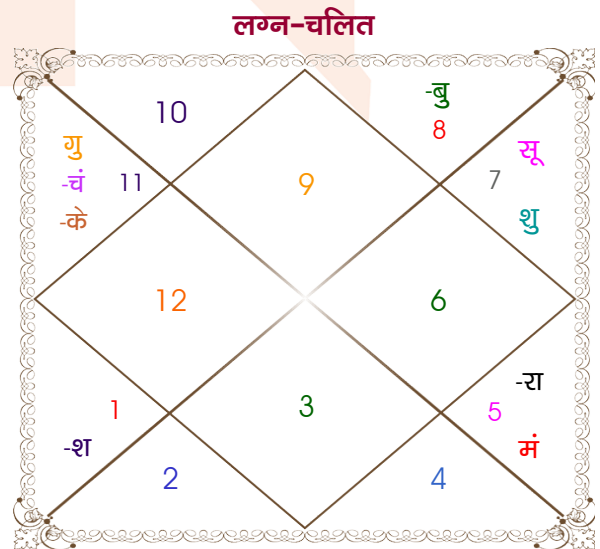

Aditya Sehdev

Sarah Rana

Model: Web-FreeMatching

Order No: 121739405

पुल्लिंग : \_\_\_\_\_ लिंग \_\_\_\_\_ : स्त्रीलिंग  
 16/03/2002 : \_\_\_\_\_ जन्म तिथि \_\_\_\_\_ : 30/10/1998  
 शनिवार : \_\_\_\_\_ दिन \_\_\_\_\_ : शुक्रवार  
 घंटे 21:45:00 : \_\_\_\_\_ जन्म समय \_\_\_\_\_ : 11:10:00 घंटे  
 घटी 38:15:11 : \_\_\_\_\_ जन्म समय(घटी) \_\_\_\_\_ : 11:46:35 घटी  
 India : \_\_\_\_\_ देश \_\_\_\_\_ : India  
 Aligarh : \_\_\_\_\_ स्थान \_\_\_\_\_ : Delhi  
 27:54:00 उत्तर : \_\_\_\_\_ अक्षांश \_\_\_\_\_ : 28:39:00 उत्तर  
 78:04:00 पूर्व : \_\_\_\_\_ रेखांश \_\_\_\_\_ : 77:13:00 पूर्व  
 82:30:00 पूर्व : \_\_\_\_\_ मध्य रेखांश \_\_\_\_\_ : 82:30:00 पूर्व  
 घंटे -00:17:44 : \_\_\_\_\_ स्थानिक संस्कार \_\_\_\_\_ : -00:21:08 घंटे  
 घंटे 00:00:00 : \_\_\_\_\_ ग्रीष्म संस्कार \_\_\_\_\_ : 00:00:00 घंटे  
 06:26:55 : \_\_\_\_\_ सूर्योदय \_\_\_\_\_ : 06:31:41  
 18:26:27 : \_\_\_\_\_ सूर्यास्त \_\_\_\_\_ : 17:37:47  
 23:52:59 : \_\_\_\_\_ चित्रपक्षीय अयनांश \_\_\_\_\_ : 23:50:16

विंशोत्तरी केतु 6वर्ष 10मा 12दि शुक्र		अंश	राशि	ग्रह	राशि	अंश	विंशोत्तरी मंगल 1वर्ष 3मा 2दि गुरु
		16:20:03	तुला	लग्न	धनु	12:33:10	
		02:00:45	मीन	सूर्य	तुला	12:45:30	
		00:15:05	मेष	चंद्र	कुंभ	04:16:17	
		16:43:10	मेष	मंगल	सिंह	19:51:41	
शुक्र	28/05/2012	13:28:26	कुंभ	बुध	वृश्चि	02:53:52	गुरु
सूर्य	29/05/2013	12:06:31	मिथु	गुरु व	कुंभ	24:40:18	शनि
चन्द्र	27/01/2015	16:48:58	मीन	शुक्र	तुला	12:46:20	बुध
मंगल	29/03/2016	15:22:31	वृष	शनि व	मेष	05:48:28	केतु
राहु	29/03/2019	27:54:55	वृष व	राहु	सिंह	05:07:13	शुक्र
गुरु	27/11/2021	27:54:55	वृश्चि व	केतु	कुंभ	05:07:13	सूर्य
शनि	27/01/2025	02:40:08	कुंभ	हर्ष	मक	15:01:38	चन्द्र
बुध	28/11/2027	16:13:10	मक	नेप	मक	05:38:37	मंगल
केतु	27/01/2029	23:44:29	वृश्चि	प्लूटो	वृश्चि	12:54:25	राहु
							01/02/2018
							01/02/2034