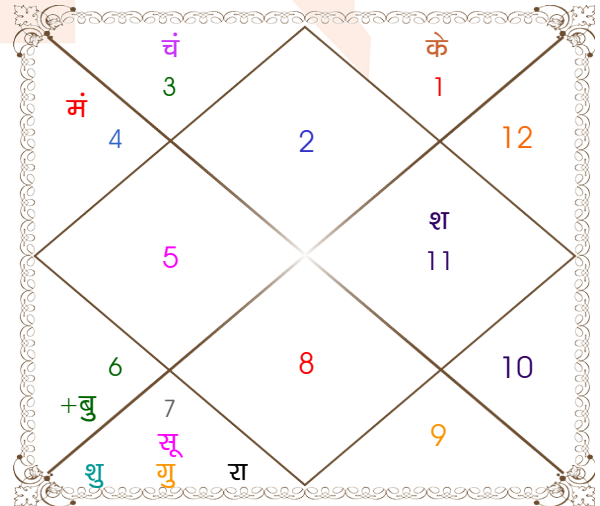

पुल्लिंग : _____ लिंग _____ : स्त्रीलिंग
25/01/1995 : _____ जन्म तिथि _____ : 24/10/1994
बुधवार : _____ दिन _____ : सोमवार
घंटे 10:15:00 : _____ जन्म समय _____ : 20:00:00 घंटे
घटी 07:36:50 : _____ जन्म समय(घटी) _____ : 33:52:35 घटी
India : _____ देश _____ : India
Faridabad : _____ स्थान _____ : Noida
28:24:00 उत्तर : _____ अक्षांश _____ : 28:40:00 उत्तर
77:18:00 पूर्व : _____ रेखांश _____ : 77:26:00 पूर्व
82:30:00 पूर्व : _____ मध्य रेखांश _____ : 82:30:00 पूर्व
घंटे -00:20:48 : _____ स्थानिक संस्कार _____ : -00:20:16 घंटे
घंटे 00:00:00 : _____ ग्रीष्म संस्कार _____ : 00:00:00 घंटे
07:12:15 : _____ सूर्योदय _____ : 06:26:42
17:54:03 : _____ सूर्यास्त _____ : 17:42:06
23:47:30 : _____ चित्रपक्षीय अयनांश _____ : 23:47:16

विंशोत्तरी
गुरु 11वर्ष 4मा 17दि
बुध
13/06/2025
13/06/2042

बुध	09/11/2027
केतु	06/11/2028
शुक्र	07/09/2031
सूर्य	13/07/2032
चन्द्र	12/12/2033
मंगल	10/12/2034
राहु	28/06/2037
गुरु	04/10/2039
शनि	13/06/2042

अंश	राशि	ग्रह	राशि	अंश
09:52:45	मीन	लग्न	वृष	18:19:24
10:56:41	मक	सूर्य	तुला	07:09:45
23:50:55	तुला	चंद्र	मिथु	02:21:05
05:35:54	सिंह व	मंगल	कर्क	16:57:08
27:24:18	मक	बुध व	कन्या	29:54:33
15:26:07	वृश्चि	गुरु	तुला	26:08:30
24:28:49	वृश्चि	शुक्र व	तुला	21:39:16
16:31:35	कुंभ	शनि व	कुंभ	12:06:23
17:01:04	तुला व	राहु	तुला	21:01:46
17:01:04	मेष व	केतु	मेष	21:01:46
03:06:05	मक	हर्ष	धनु	28:49:00
29:41:23	धनु	नेप	धनु	26:55:12
06:23:35	वृश्चि	प्लूटो	वृश्चि	03:08:09

विंशोत्तरी
मंगल 2वर्ष 3मा 5दि
गुरु
29/01/2015
29/01/2031

गुरु	18/03/2017
शनि	30/09/2019
बुध	05/01/2022
केतु	12/12/2022
शुक्र	12/08/2025
सूर्य	31/05/2026
चन्द्र	30/09/2027
मंगल	05/09/2028
राहु	29/01/2031

लग्न-चलित

लग्न-चलित