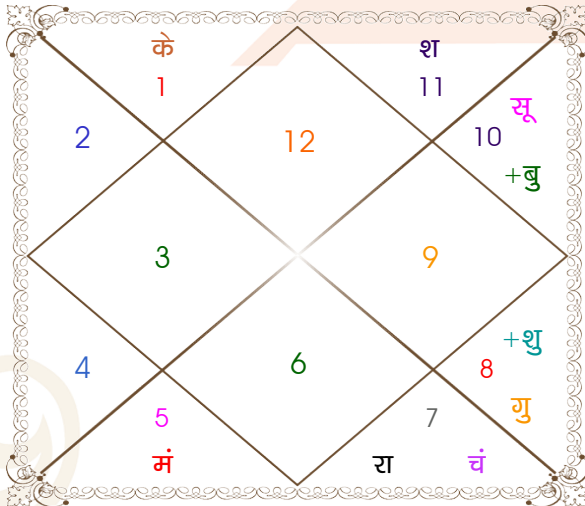

विंशोत्तरी
गुरु 11वर्ष 4मा 17दि
बुध
13/06/2025
13/06/2042

बुध	09/11/2027
केतु	06/11/2028
शुक्र	07/09/2031
सूर्य	13/07/2032
चन्द्र	12/12/2033
मंगल	10/12/2034
राहु	28/06/2037
गुरु	04/10/2039
शनि	13/06/2042

अंश	राशि	ग्रह	राशि	अंश
09:52:45	मीन	लग्न	वृष	18:19:24
10:56:41	मक	सूर्य	तुला	07:09:45
23:50:55	तुला	चंद्र	मिथु	02:21:05
05:35:54	सिंह व	मंगल	कर्क	16:57:08
27:24:18	मक	बुध व	कन्या	29:54:33
15:26:07	वृश्चि	गुरु	तुला	26:08:30
24:28:49	वृश्चि	शुक्र व	तुला	21:39:16
16:31:35	कुंभ	शनि व	कुंभ	12:06:23
17:01:04	तुला व	राहु	तुला	21:01:46
17:01:04	मेष व	केतु	मेष	21:01:46
03:06:05	मक	हर्ष	धनु	28:49:00
29:41:23	धनु	नेप	धनु	26:55:12
06:23:35	वृश्चि	प्लूटो	वृश्चि	03:08:09

विंशोत्तरी
मंगल 2वर्ष 3मा 5दि
गुरु
29/01/2015
29/01/2031

गुरु	18/03/2017
शनि	30/09/2019
बुध	05/01/2022
केतु	12/12/2022
शुक्र	12/08/2025
सूर्य	31/05/2026
चन्द्र	30/09/2027
मंगल	05/09/2028
राहु	29/01/2031

लग्न-चलित