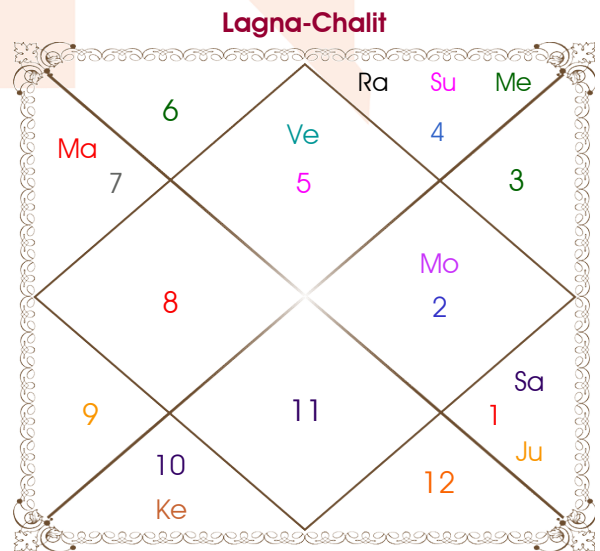

Kaustav Sarkar

Shalini Das

Model: Web-FreeMatching

Order No: 121738705

Male : _____ Sex _____ : Female
 21/08/1997 : _____ Date of Birth _____ : 06/08/1999
 Thursday : _____ Day _____ : Friday
 Hour 10:30:00 : _____ Time of Birth _____ : 06:50:00 Hour
 Ghati 13:05:55 : _____ Time of Birth(Ghati) _____ : 04:10:18 Ghati
 India : _____ Country _____ : India
 Kolkata : _____ City _____ : Siliguri
 22:34:00 North : _____ Latitude _____ : 26:42:00 North
 88:21:00 East : _____ Longitude _____ : 88:26:00 East
 82:30:00 East : _____ Zone _____ : 82:30:00 East
 Hour 00:23:24 : _____ Loc Time Corr _____ : 00:23:44 Hour
 Hour 00:00:00 : _____ War Time Corr _____ : 00:00:00 Hour
 05:15:37 : _____ Sunrise _____ : 05:03:15
 18:03:25 : _____ Sunset _____ : 18:20:40
 23:49:25 : _____ Lahiri Ayanamsa _____ : 23:50:53

Ashtakoot Guna Chart

Koot	Male	Female	Max	Mark	Dosha	Area
Varan	Vipra	Vaishya	1	1.00	--	Deeds
Vashya	Jalchar	Chatushpad	2	1.00	--	Nature
Tara	Saadhak	Pratyari	3	1.50	--	Destiny
Yoni	Gau	Mesh	4	3.00	--	Sex Life
Maitri	Jupiter	Venus	5	0.50	--	Relationship
Gana	Manushya	Rakshas	6	0.00	Yes	Sociality
Bhakt	Pisces	Taurus	7	7.00	--	Life Style
Nadi	Madhya	Antya	8	8.00	--	Kids/Health
Total:			36	22.00		