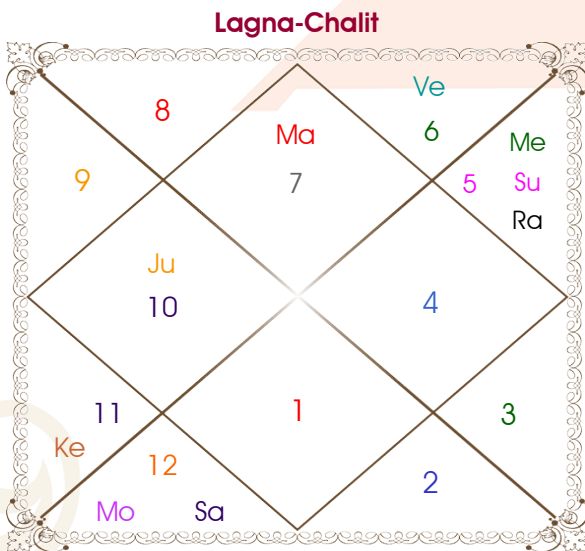

Kaustav Sarkar

Shalini Das

Model: Web-FreeMatching

Order No: 121738705

Male : _____ Sex _____ : Female
 21/08/1997 : _____ Date of Birth _____ : 06/08/1999
 Thursday : _____ Day _____ : Friday
 Hour 10:30:00 : _____ Time of Birth _____ : 06:50:00 Hour
 Ghati 13:05:55 : _____ Time of Birth(Ghati) _____ : 04:10:18 Ghati
 India : _____ Country _____ : India
 Kolkata : _____ City _____ : Siliguri
 22:34:00 North : _____ Latitude _____ : 26:42:00 North
 88:21:00 East : _____ Longitude _____ : 88:26:00 East
 82:30:00 East : _____ Zone _____ : 82:30:00 East
 Hour 00:23:24 : _____ Loc Time Corr _____ : 00:23:44 Hour
 Hour 00:00:00 : _____ War Time Corr _____ : 00:00:00 Hour
 05:15:37 : _____ Sunrise _____ : 05:03:15
 18:03:25 : _____ Sunset _____ : 18:20:40
 23:49:25 : _____ Lahiri Ayanamsa _____ : 23:50:53

Vimshottari Saturn 5Y 0M 1D		Degree	Sign	Pln	Sign	Degree	Vimshottari Sun 1Y 4M 9D	
Ketu		04:21:28	Leo	Sun	Can	19:19:09	Rahu	
23/08/2019		13:09:18	Pis	Mon	Tau	06:58:42	15/12/2017	
23/08/2026		10:25:45	Lib	Mar	Lib	20:06:02	15/12/2035	
Ketu	19/01/2020	21:52:09	Leo R	Mer R	Can	04:44:10	Rahu	27/08/2020
Venus	20/03/2021	21:40:56	Cap R	Jup	Ari	10:32:46	Jupiter	20/01/2023
Sun	26/07/2021	10:27:14	Vir	Ven R	Leo	10:19:26	Saturn	26/11/2025
Moon	24/02/2022	26:12:48	Pis R	Sat	Ari	22:49:41	Mercury	15/06/2028
Mars	23/07/2022	25:59:45	Leo	Rah	Can	19:06:24	Ketu	03/07/2029
Rahu	11/08/2023	25:59:45	Aqu	Ket	Cap	19:06:24	Venus	03/07/2032
Jupiter	17/07/2024	12:00:30	Cap R	Ura R	Cap	21:02:12	Sun	28/05/2033
Saturn	25/08/2025	03:57:23	Cap R	Nep R	Cap	08:50:26	Moon	27/11/2034
Mercury	23/08/2026	09:01:17	Sco	Plu R	Sco	13:56:08	Mars	15/12/2035