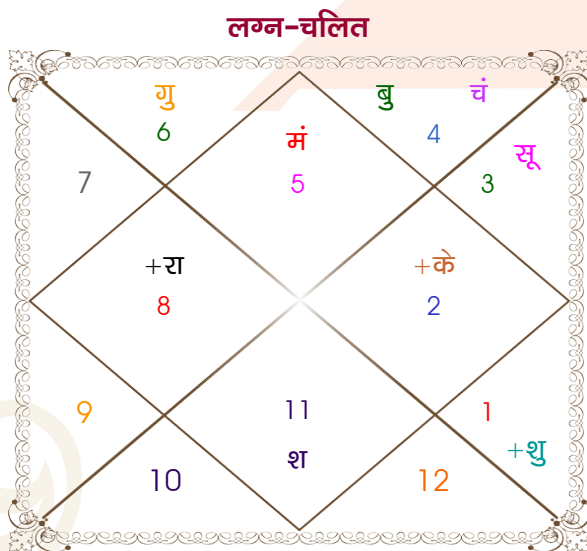

Atul

Nikita

Model: Web-FreeMatching

Order No: 121737905

पुल्लिंग : \_\_\_\_\_ लिंग \_\_\_\_\_ : स्त्रीलिंग  
 22/06/1993 : \_\_\_\_\_ जन्म तिथि \_\_\_\_\_ : 6-07/08/1993  
 मंगलवार : \_\_\_\_\_ दिन \_\_\_\_\_ : शुक्र-शनिवार  
 घंटे 09:40:00 : \_\_\_\_\_ जन्म समय \_\_\_\_\_ : 05:05:00 घंटे  
 घटी 10:39:40 : \_\_\_\_\_ जन्म समय(घटी) \_\_\_\_\_ : 58:19:23 घटी  
 India : \_\_\_\_\_ देश \_\_\_\_\_ : India  
 Delhi : \_\_\_\_\_ स्थान \_\_\_\_\_ : Delhi  
 28:39:00 उत्तर : \_\_\_\_\_ अक्षांश \_\_\_\_\_ : 28:39:00 उत्तर  
 77:13:00 पूर्व : \_\_\_\_\_ रेखांश \_\_\_\_\_ : 77:13:00 पूर्व  
 82:30:00 पूर्व : \_\_\_\_\_ मध्य रेखांश \_\_\_\_\_ : 82:30:00 पूर्व  
 घंटे -00:21:08 : \_\_\_\_\_ स्थानिक संस्कार \_\_\_\_\_ : -00:21:08 घंटे  
 घंटे 00:00:00 : \_\_\_\_\_ ग्रीष्म संस्कार \_\_\_\_\_ : 00:00:00 घंटे  
 05:24:08 : \_\_\_\_\_ सूर्योदय \_\_\_\_\_ : 05:45:14  
 19:21:48 : \_\_\_\_\_ सूर्यास्त \_\_\_\_\_ : 19:08:17  
 23:46:14 : \_\_\_\_\_ चित्रपक्षीय अयनांश \_\_\_\_\_ : 23:46:21

## अष्टकूट गुण सारिणी

कूट	वर	कन्या	अंक	प्राप्त	दोष	क्षेत्र
वर्ण	विप्र	विप्र	1	1.00	--	जातीय कर्म
वश्य	जलचर	जलचर	2	2.00	--	स्वभाव
तारा	जन्म	जन्म	3	3.00	--	भाग्य
योनि	मेष	गौ	4	3.00	--	यौन विचार
मैत्री	चन्द्र	गुरु	5	4.00	--	आपसी सम्बन्ध
गण	देव	मनुष्य	6	6.00	--	सामाजिकता
भकूट	कर्क	मीन	7	0.00	हाँ	जीवन शैली
नाड़ी	मध्य	मध्य	8	0.00	हाँ	स्वास्थ्य/संतान
कुल :			36	19.00		