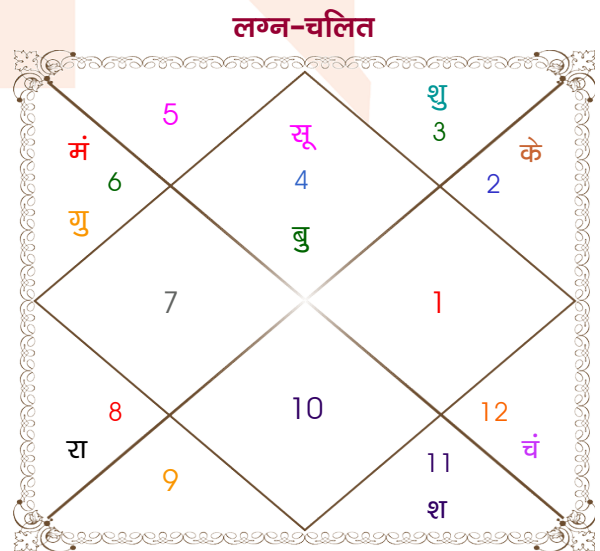

Atul

Nikita

Model: Web-FreeMatching

Order No: 121737905

पुल्लिंग : \_\_\_\_\_ लिंग \_\_\_\_\_ : स्त्रीलिंग  
 22/06/1993 : \_\_\_\_\_ जन्म तिथि \_\_\_\_\_ : 6-07/08/1993  
 मंगलवार : \_\_\_\_\_ दिन \_\_\_\_\_ : शुक्र-शनिवार  
 घंटे 09:40:00 : \_\_\_\_\_ जन्म समय \_\_\_\_\_ : 05:05:00 घंटे  
 घटी 10:39:40 : \_\_\_\_\_ जन्म समय(घटी) \_\_\_\_\_ : 58:19:23 घटी  
 India : \_\_\_\_\_ देश \_\_\_\_\_ : India  
 Delhi : \_\_\_\_\_ स्थान \_\_\_\_\_ : Delhi  
 28:39:00 उत्तर : \_\_\_\_\_ अक्षांश \_\_\_\_\_ : 28:39:00 उत्तर  
 77:13:00 पूर्व : \_\_\_\_\_ रेखांश \_\_\_\_\_ : 77:13:00 पूर्व  
 82:30:00 पूर्व : \_\_\_\_\_ मध्य रेखांश \_\_\_\_\_ : 82:30:00 पूर्व  
 घंटे -00:21:08 : \_\_\_\_\_ स्थानिक संस्कार \_\_\_\_\_ : -00:21:08 घंटे  
 घंटे 00:00:00 : \_\_\_\_\_ ग्रीष्म संस्कार \_\_\_\_\_ : 00:00:00 घंटे  
 05:24:08 : \_\_\_\_\_ सूर्योदय \_\_\_\_\_ : 05:45:14  
 19:21:48 : \_\_\_\_\_ सूर्यास्त \_\_\_\_\_ : 19:08:17  
 23:46:14 : \_\_\_\_\_ चित्रपक्षीय अयनांश \_\_\_\_\_ : 23:46:21

## अष्टकूट गुण सारिणी

कूट	वर	कन्या	अंक	प्राप्त	दोष	क्षेत्र
वर्ण	विप्र	विप्र	1	1.00	--	जातीय कर्म
वश्य	जलचर	जलचर	2	2.00	--	स्वभाव
तारा	जन्म	जन्म	3	3.00	--	भाग्य
योनि	मेष	गौ	4	3.00	--	यौन विचार
मैत्री	चन्द्र	गुरु	5	4.00	--	आपसी सम्बन्ध
गण	देव	मनुष्य	6	6.00	--	सामाजिकता
भकूट	कर्क	मीन	7	0.00	हाँ	जीवन शैली
नाड़ी	मध्य	मध्य	8	0.00	हाँ	स्वास्थ्य/संतान
कुल :			36	19.00		