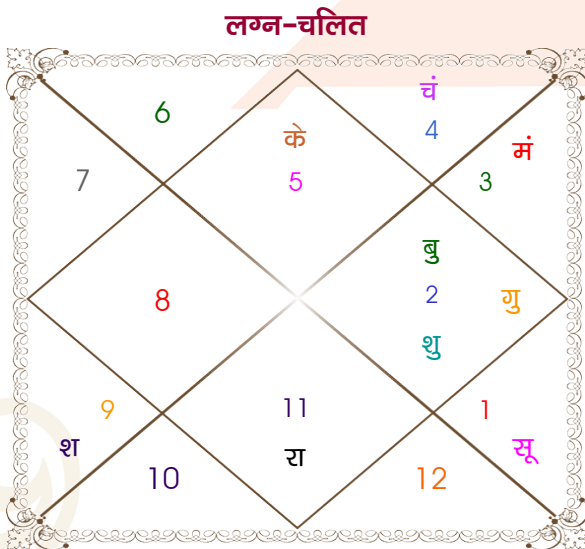

Mr.Himanshu

Jayata

Model: Web-FreeMatching

Order No: 121737502

पुल्लिंग :	लिंग	: स्त्रीलिंग
11/05/1989 :	जन्म तिथि	: 01/05/1989
गुरुवार :	दिन	: सोमवार
घंटे 13:30:00 :	जन्म समय	: 17:30:00 घंटे
घटी 19:54:15 :	जन्म समय(घटी)	: 29:34:14 घटी
India :	देश	: India
Kurukshetra :	स्थान	: Karnal
29:59:00 उत्तर :	अक्षांश	: 29:41:00 उत्तर
76:51:00 पूर्व :	रेखांश	: 76:59:00 पूर्व
82:30:00 पूर्व :	मध्य रेखांश	: 82:30:00 पूर्व
घंटे -00:22:36 :	स्थानिक संस्कार	: -00:22:04 घंटे
घंटे 00:00:00 :	ग्रीष्म संस्कार	: 00:00:00 घंटे
05:32:17 :	सूर्योदय	: 05:40:13
19:06:06 :	सूर्यास्त	: 18:58:38
23:42:38 :	चित्रपक्षीय अयनांश	: 23:42:36

<b>विंशोत्तरी</b> शनि 6वर्ष 0मा 5दि शुक्र	<b>अंश</b>	<b>राशि</b>	<b>ग्रह</b>	<b>राशि</b>	<b>अंश</b>	<b>विंशोत्तरी</b> गुरु 13वर्ष 10मा 26दि बुध
<b>17/05/2019</b>	15:22:50	सिंह	लग्न	कन्या	29:15:01	<b>28/03/2022</b>
<b>17/05/2039</b>	26:53:51	मेष	सूर्य	मेष	17:22:28	<b>29/03/2039</b>
शुक्र	12:26:47	कर्क	चंद्र	कुंभ	21:44:41	बुध
15/09/2022	13:48:03	मिथु	मंगल	मिथु	07:42:59	24/08/2024
15/09/2023	13:05:21	वृष	बुध	वृष	07:58:26	21/08/2025
16/05/2025	18:07:48	वृष	गुरु	वृष	15:56:59	21/06/2028
16/07/2026	06:22:05	वृष	शुक्र	मेष	24:15:20	27/04/2029
16/07/2029	19:56:45	धनु	शनि	धनु	20:09:31	27/09/2030
16/03/2032	07:33:00	कुंभ	राहु	कुंभ	08:41:55	24/09/2031
17/05/2035	07:33:00	सिंह	केतु	सिंह	08:41:55	12/04/2034
17/03/2038	11:12:25	धनु	हर्ष	धनु	11:25:11	18/07/2036
17/05/2039	18:28:36	धनु	नेप	धनु	18:35:32	29/03/2039
	19:53:30	तुला	प्लूटो	तुला	20:10:07	

## अष्टकूट गुण सारिणी

कूट	वर	कन्या	अंक	प्राप्त	दोष	क्षेत्र
वर्ण	विप्र	शूद्र	1	1.00	--	जातीय कर्म
वश्य	जलचर	मानव	2	1.00	--	स्वभाव
तारा	सम्पत	अतिमित्र	3	3.00	--	भाग्य
योनि	मेष	सिंह	4	1.00	--	यौन विचार
मैत्री	चन्द्र	शनि	5	0.50	--	आपसी सम्बन्ध
गण	देव	मनुष्य	6	6.00	--	सामाजिकता
भकूट	कर्क	कुम्भ	7	0.00	हाँ	जीवन शैली
नाड़ी	मध्य	आद्य	8	8.00	--	स्वास्थ्य/संतान
कुल :			36	20.50		