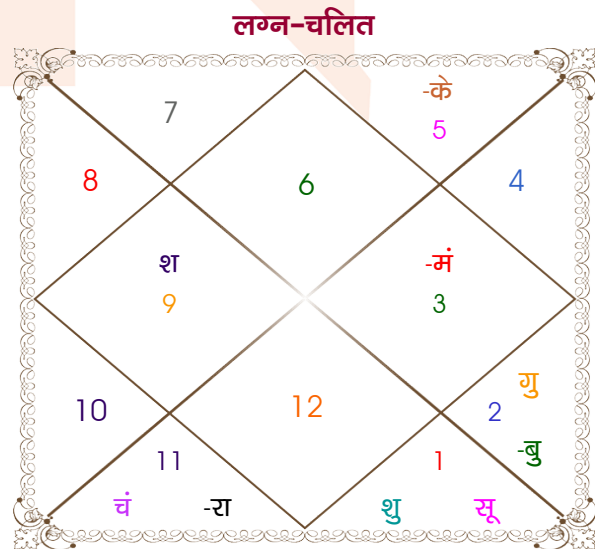

Mr.Himanshu

Jayata

Model: Web-FreeMatching

Order No: 121737502

पुल्लिंग :	लिंग	: स्त्रीलिंग
11/05/1989 :	जन्म तिथि	: 01/05/1989
गुरुवार :	दिन	: सोमवार
घंटे 13:30:00 :	जन्म समय	: 17:30:00 घंटे
घटी 19:54:15 :	जन्म समय(घटी)	: 29:34:14 घटी
India :	देश	: India
Kurukshetra :	स्थान	: Karnal
29:59:00 उत्तर :	अक्षांश	: 29:41:00 उत्तर
76:51:00 पूर्व :	रेखांश	: 76:59:00 पूर्व
82:30:00 पूर्व :	मध्य रेखांश	: 82:30:00 पूर्व
घंटे -00:22:36 :	स्थानिक संस्कार	: -00:22:04 घंटे
घंटे 00:00:00 :	ग्रीष्म संस्कार	: 00:00:00 घंटे
05:32:17 :	सूर्योदय	: 05:40:13
19:06:06 :	सूर्यास्त	: 18:58:38
23:42:38 :	चित्रपक्षीय अयनांश	: 23:42:36

<b>विंशोत्तरी</b> शनि 6वर्ष 0मा 5दि शुक्र	<b>अंश</b>	<b>राशि</b>	<b>ग्रह</b>	<b>राशि</b>	<b>अंश</b>	<b>विंशोत्तरी</b> गुरु 13वर्ष 10मा 26दि बुध
<b>17/05/2019</b>	15:22:50	सिंह	लग्न	कन्या	29:15:01	<b>28/03/2022</b>
<b>17/05/2039</b>	26:53:51	मेष	सूर्य	मेष	17:22:28	<b>29/03/2039</b>
शुक्र	12:26:47	कर्क	चंद्र	कुंभ	21:44:41	बुध
15/09/2022	13:48:03	मिथु	मंगल	मिथु	07:42:59	24/08/2024
15/09/2023	13:05:21	वृष	बुध	वृष	07:58:26	21/08/2025
16/05/2025	18:07:48	वृष	गुरु	वृष	15:56:59	21/06/2028
16/07/2026	06:22:05	वृष	शुक्र	मेष	24:15:20	27/04/2029
16/07/2029	19:56:45	धनु	शनि	धनु	20:09:31	27/09/2030
16/03/2032	07:33:00	कुंभ	राहु	कुंभ	08:41:55	24/09/2031
17/05/2035	07:33:00	सिंह	केतु	सिंह	08:41:55	12/04/2034
17/03/2038	11:12:25	धनु	हर्ष	धनु	11:25:11	18/07/2036
17/05/2039	18:28:36	धनु	नेप	धनु	18:35:32	29/03/2039
	19:53:30	तुला	प्लूटो	तुला	20:10:07	

## अष्टकूट गुण सारिणी

कूट	वर	कन्या	अंक	प्राप्त	दोष	क्षेत्र
वर्ण	विप्र	शूद्र	1	1.00	--	जातीय कर्म
वश्य	जलचर	मानव	2	1.00	--	स्वभाव
तारा	सम्पत	अतिमित्र	3	3.00	--	भाग्य
योनि	मेष	सिंह	4	1.00	--	यौन विचार
मैत्री	चन्द्र	शनि	5	0.50	--	आपसी सम्बन्ध
गण	देव	मनुष्य	6	6.00	--	सामाजिकता
भकूट	कर्क	कुम्भ	7	0.00	हाँ	जीवन शैली
नाड़ी	मध्य	आद्य	8	8.00	--	स्वास्थ्य/संतान
कुल :			36	20.50		