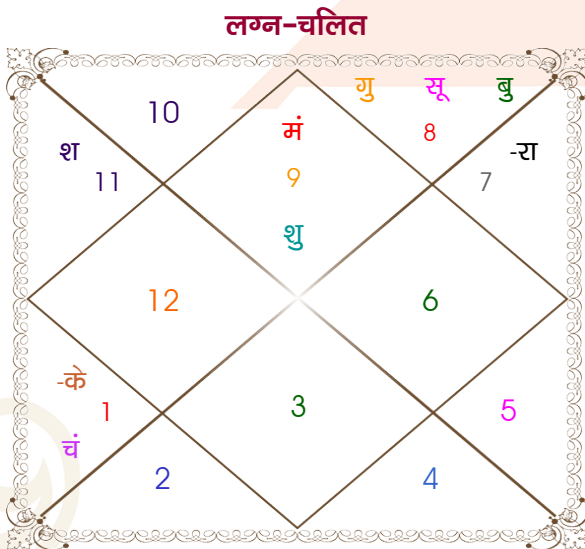

Sonu

Ishika

Model: Web-FreeMatching

Order No: 121735105

पुल्लिंग : _____ लिंग _____ : स्त्रीलिंग
 04/12/1995 : _____ जन्म तिथि _____ : 12-13/11/2000
 सोमवार : _____ दिन _____ : रवि-सोमवार
 घंटे 09:04:00 : _____ जन्म समय _____ : 02:09:00 घंटे
 घटी 05:39:17 : _____ जन्म समय(घटी) _____ : 48:55:29 घटी
 India : _____ देश _____ : India
 Burhanpur : _____ स्थान _____ : Amravati
 21:18:00 उत्तर : _____ अक्षांश _____ : 20:58:00 उत्तर
 76:08:00 पूर्व : _____ रेखांश _____ : 77:50:00 पूर्व
 82:30:00 पूर्व : _____ मध्य रेखांश _____ : 82:30:00 पूर्व
 घंटे -00:25:28 : _____ स्थानिक संस्कार _____ : -00:18:40 घंटे
 घंटे 00:00:00 : _____ ग्रीष्म संस्कार _____ : 00:00:00 घंटे
 06:48:17 : _____ सूर्योदय _____ : 06:27:31
 17:42:34 : _____ सूर्यास्त _____ : 17:38:12
 23:48:06 : _____ चित्रपक्षीय अयनांश _____ : 23:51:51

विंशोत्तरी शुक्र 16वर्ष 10मा 21दि चन्द्र	अंश	राशि	ग्रह	राशि	अंश	विंशोत्तरी सूर्य 0वर्ष 0मा 26दि राहु
25/10/2018	17:48:47	धनु	लग्न	सिंह	26:39:58	10/12/2017
24/10/2028	17:41:51	वृश्चि	सूर्य	तुला	26:54:24	10/12/2035
चन्द्र	15:24:21	मेष	चंद्र	वृष	09:50:10	राहु
25/08/2019	08:54:15	धनु	मंगल	कन्या	11:31:58	22/08/2020
मंगल	23:45:45	वृश्चि	बुध	तुला	07:59:19	गुरु
25/03/2020	29:20:35	वृश्चि	गुरु व	वृष	14:18:26	22/11/2025
राहु	14:22:51	धनु	शुक्र	धनु	05:51:23	शनि
24/09/2021	24:19:46	कुंभ	शनि व	वृष	04:10:04	बुध
गुरु	02:00:08	तुला व	राहु व	मिथु	23:03:52	केतु
24/01/2023	02:00:08	मेष व	केतु व	धनु	23:03:52	शुक्र
शनि	04:07:11	मक	हर्ष	मक	23:09:28	सूर्य
24/08/2024	29:55:51	धनु	नेप	मक	10:09:00	चन्द्र
बुध	07:07:23	वृश्चि	प्लूटो	वृश्चि	18:02:41	22/11/2034
24/01/2026						मंगल
केतु						10/12/2035
शुक्र						
सूर्य						

अष्टकूट गुण सारिणी

कूट	वर	कन्या	अंक	प्राप्त	दोष	क्षेत्र
वर्ण	क्षत्रिय	वैश्य	1	1.00	--	जातीय कर्म
वश्य	चतुष्पाद	चतुष्पाद	2	2.00	--	स्वभाव
तारा	अतिमित्र	सम्पत	3	3.00	--	भाग्य
योनि	गज	मेष	4	3.00	--	यौन विचार
मैत्री	मंगल	शुक्र	5	3.00	--	आपसी सम्बन्ध
गण	मनुष्य	राक्षस	6	0.00	हाँ	सामाजिकता
भकूट	मेष	वृष	7	0.00	हाँ	जीवन शैली
नाड़ी	मध्य	अन्त्य	8	8.00	--	स्वास्थ्य/संतान
कुल :			36	20.00		