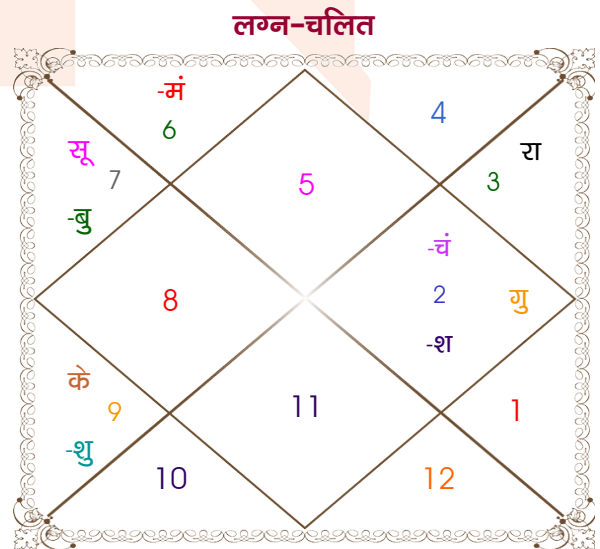

Sonu

Ishika

Model: Web-FreeMatching

Order No: 121735105

पुल्लिंग : _____ लिंग _____ : स्त्रीलिंग
 04/12/1995 : _____ जन्म तिथि _____ : 12-13/11/2000
 सोमवार : _____ दिन _____ : रवि-सोमवार
 घंटे 09:04:00 : _____ जन्म समय _____ : 02:09:00 घंटे
 घटी 05:39:17 : _____ जन्म समय(घटी) _____ : 48:55:29 घटी
 India : _____ देश _____ : India
 Burhanpur : _____ स्थान _____ : Amravati
 21:18:00 उत्तर : _____ अक्षांश _____ : 20:58:00 उत्तर
 76:08:00 पूर्व : _____ रेखांश _____ : 77:50:00 पूर्व
 82:30:00 पूर्व : _____ मध्य रेखांश _____ : 82:30:00 पूर्व
 घंटे -00:25:28 : _____ स्थानिक संस्कार _____ : -00:18:40 घंटे
 घंटे 00:00:00 : _____ ग्रीष्म संस्कार _____ : 00:00:00 घंटे
 06:48:17 : _____ सूर्योदय _____ : 06:27:31
 17:42:34 : _____ सूर्यास्त _____ : 17:38:12
 23:48:06 : _____ चित्रपक्षीय अयनांश _____ : 23:51:51

विंशोत्तरी शुक्र 16वर्ष 10मा 21दि चन्द्र	अंश	राशि	ग्रह	राशि	अंश	विंशोत्तरी सूर्य 0वर्ष 0मा 26दि राहु
25/10/2018	17:48:47	धनु	लग्न	सिंह	26:39:58	10/12/2017
24/10/2028	17:41:51	वृश्चि	सूर्य	तुला	26:54:24	10/12/2035
चन्द्र	15:24:21	मेष	चंद्र	वृष	09:50:10	राहु
25/08/2019	08:54:15	धनु	मंगल	कन्या	11:31:58	22/08/2020
मंगल	23:45:45	वृश्चि	बुध	तुला	07:59:19	गुरु
25/03/2020	29:20:35	वृश्चि	गुरु व	वृष	14:18:26	22/11/2025
राहु	14:22:51	धनु	शुक्र	धनु	05:51:23	शनि
24/09/2021	24:19:46	कुंभ	शनि व	वृष	04:10:04	बुध
गुरु	02:00:08	तुला व	राहु व	मिथु	23:03:52	केतु
24/01/2023	02:00:08	मेष व	केतु व	धनु	23:03:52	शुक्र
शनि	04:07:11	मक	हर्ष	मक	23:09:28	सूर्य
24/08/2024	29:55:51	धनु	नेप	मक	10:09:00	चन्द्र
बुध	07:07:23	वृश्चि	प्लूटो	वृश्चि	18:02:41	22/11/2034
24/01/2026						मंगल
केतु						10/12/2035
शुक्र						
सूर्य						

अष्टकूट गुण सारिणी

कूट	वर	कन्या	अंक	प्राप्त	दोष	क्षेत्र
वर्ण	क्षत्रिय	वैश्य	1	1.00	--	जातीय कर्म
वश्य	चतुष्पाद	चतुष्पाद	2	2.00	--	स्वभाव
तारा	अतिमित्र	सम्पत	3	3.00	--	भाग्य
योनि	गज	मेष	4	3.00	--	यौन विचार
मैत्री	मंगल	शुक्र	5	3.00	--	आपसी सम्बन्ध
गण	मनुष्य	राक्षस	6	0.00	हाँ	सामाजिकता
भकूट	मेष	वृष	7	0.00	हाँ	जीवन शैली
नाड़ी	मध्य	अन्त्य	8	8.00	--	स्वास्थ्य/संतान
कुल :			36	20.00		