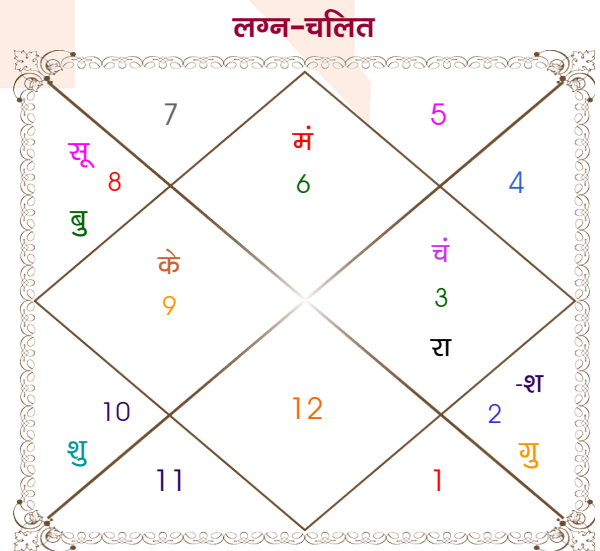

विंशोत्तरी शुक्र 16वर्ष 10मा 21दि चन्द्र	अंश	राशि	ग्रह	राशि	अंश	विंशोत्तरी राहु 2वर्ष 10मा 28दि शनि
25/10/2018	17:48:47	धनु	लग्न	कन्या	24:14:06	11/11/2019
24/10/2028	17:41:51	वृश्चि	सूर्य	वृश्चि	27:16:24	11/11/2038
चन्द्र	15:24:21	मेष	चंद्र	मिथु	17:50:37	शनि
25/08/2019	08:54:15	धनु	मंगल	कन्या	29:43:58	14/11/2022
मंगल	23:45:45	वृश्चि	बुध	वृश्चि	20:06:14	बुध
25/03/2020	29:20:35	वृश्चि	गुरु व	वृष	10:19:47	24/07/2025
राहु	14:22:51	धनु	शुक्र	मक	11:22:07	केतु
24/09/2021	24:19:46	कुंभ	शनि व	वृष	01:49:09	02/09/2026
गुरु	02:00:08	तुला व	राहु व	मिथु	21:43:59	शुक्र
24/01/2023	02:00:08	मेष व	केतु व	धनु	21:43:59	सूर्य
शनि	04:07:11	मक	हर्ष	मक	23:57:15	14/10/2030
24/08/2024	29:55:51	धनु	नेप	मक	10:50:18	चन्द्र
बुध	07:07:23	वृश्चि	प्लूटो	वृश्चि	19:11:24	15/05/2032
24/01/2026						मंगल
25/08/2026						23/06/2033
शुक्र						राहु
25/04/2028						29/04/2036
सूर्य						गुरु
24/10/2028						11/11/2038

## अष्टकूट गुण सारिणी

कूट	वर	कन्या	अंक	प्राप्त	दोष	क्षेत्र
वर्ण	क्षत्रिय	शूद्र	1	1.00	--	जातीय कर्म
वश्य	चतुष्पाद	मानव	2	1.00	--	स्वभाव
तारा	साधक	प्रत्यारि	3	1.50	--	भाग्य
योनि	गज	श्वान	4	2.00	--	यौन विचार
मैत्री	मंगल	बुध	5	0.50	--	आपसी सम्बन्ध
गण	मनुष्य	मनुष्य	6	6.00	--	सामाजिकता
भकूट	मेष	मिथुन	7	7.00	--	जीवन शैली
नाड़ी	मध्य	आद्य	8	8.00	--	स्वास्थ्य/संतान
<b>कुल :</b>			<b>36</b>	<b>27.00</b>		