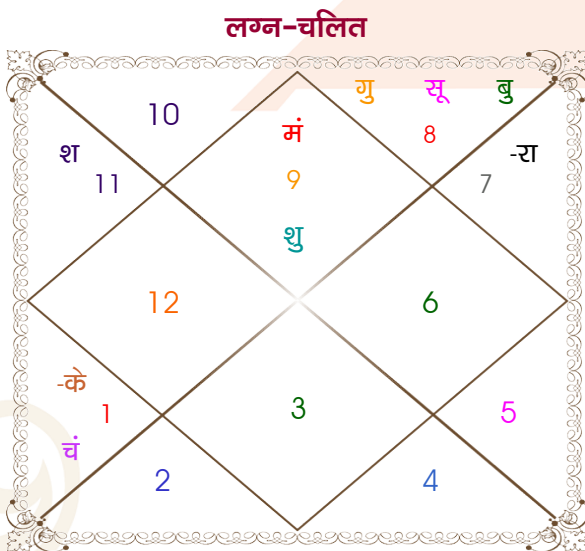

विंशोत्तरी शुक्र 16वर्ष 10मा 21दि चन्द्र	अंश	राशि	ग्रह	राशि	अंश	विंशोत्तरी राहु 2वर्ष 10मा 28दि शनि
25/10/2018	17:48:47	धनु	लग्न	कन्या	24:14:06	11/11/2019
24/10/2028	17:41:51	वृश्चि	सूर्य	वृश्चि	27:16:24	11/11/2038
चन्द्र	15:24:21	मेष	चंद्र	मिथु	17:50:37	शनि
25/08/2019	08:54:15	धनु	मंगल	कन्या	29:43:58	14/11/2022
मंगल	23:45:45	वृश्चि	बुध	वृश्चि	20:06:14	बुध
25/03/2020	29:20:35	वृश्चि	गुरु व	वृष	10:19:47	24/07/2025
राहु	14:22:51	धनु	शुक्र	मक	11:22:07	केतु
24/09/2021	24:19:46	कुंभ	शनि व	वृष	01:49:09	02/09/2026
गुरु	02:00:08	तुला व	राहु व	मिथु	21:43:59	शुक्र
24/01/2023	02:00:08	मेष व	केतु व	धनु	21:43:59	सूर्य
शनि	04:07:11	मक	हर्ष	मक	23:57:15	14/10/2030
24/08/2024	29:55:51	धनु	नेप	मक	10:50:18	चन्द्र
बुध	07:07:23	वृश्चि	प्लूटो	वृश्चि	19:11:24	15/05/2032
24/01/2026						मंगल
25/08/2026						23/06/2033
शुक्र						राहु
25/04/2028						29/04/2036
सूर्य						गुरु
24/10/2028						11/11/2038

## अष्टकूट गुण सारिणी

कूट	वर	कन्या	अंक	प्राप्त	दोष	क्षेत्र
वर्ण	क्षत्रिय	शूद्र	1	1.00	--	जातीय कर्म
वश्य	चतुष्पाद	मानव	2	1.00	--	स्वभाव
तारा	साधक	प्रत्यारि	3	1.50	--	भाग्य
योनि	गज	श्वान	4	2.00	--	यौन विचार
मैत्री	मंगल	बुध	5	0.50	--	आपसी सम्बन्ध
गण	मनुष्य	मनुष्य	6	6.00	--	सामाजिकता
भकूट	मेष	मिथुन	7	7.00	--	जीवन शैली
नाड़ी	मध्य	आद्य	8	8.00	--	स्वास्थ्य/संतान
<b>कुल :</b>			<b>36</b>	<b>27.00</b>		