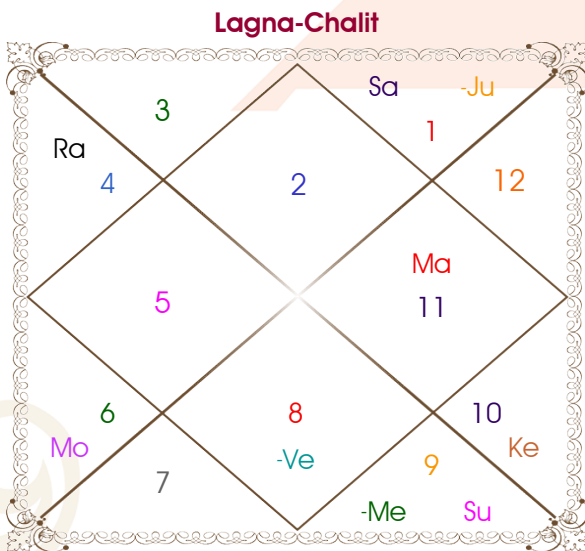

Pankaj

Pooja

Model: Web-FreeMatching

Order No: 121735002

Male : _____ Sex _____ : Female
 29/12/1999 : _____ Date of Birth _____ : 12/09/1999
 Wednesday : _____ Day _____ : Sunday
 Hour 16:08:00 : _____ Time of Birth _____ : 06:50:00 Hour
 Ghati 22:17:12 : _____ Time of Birth(Ghati) _____ : 01:54:12 Ghati
 India : _____ Country _____ : India
 Delhi : _____ City _____ : Delhi
 28:39:00 North : _____ Latitude _____ : 28:39:00 North
 77:13:00 East : _____ Longitude _____ : 77:13:00 East
 82:30:00 East : _____ Zone _____ : 82:30:00 East
 Hour -00:21:08 : _____ Loc Time Corr _____ : -00:21:08 Hour
 Hour 00:00:00 : _____ War Time Corr _____ : 00:00:00 Hour
 07:13:07 : _____ Sunrise _____ : 06:04:19
 17:32:54 : _____ Sunset _____ : 18:30:23
 23:51:11 : _____ Lahiri Ayanamsa _____ : 23:50:57

Vimshottari Moon 8Y 8M 16D		Degree	Sign	Pln	Sign	Degree	Vimshottari Moon 2Y 0M 14D	
Rahu		24:40:47	Tau	Asc	Vir	04:14:16	Rahu	
15/09/2015		13:24:00	Sag	Sun	Leo	25:00:18	26/09/2008	
14/09/2033		11:43:05	Vir	Mon	Vir	20:36:44	26/09/2026	
Rahu	28/05/2018	01:44:21	Aqu	Mar	Sco	12:02:43	Rahu	09/06/2011
Jupiter	21/10/2020	03:18:10	Sag	Mer	Leo	28:05:09	Jupiter	02/11/2013
Saturn	28/08/2023	01:17:28	Ari	Jup R	Ari	10:36:14	Saturn	08/09/2016
Mercury	16/03/2026	04:01:20	Sco	Ven	Can	24:57:35	Mercury	28/03/2019
Ketu	03/04/2027	16:36:43	Ari R	Sat R	Ari	23:10:56	Ketu	15/04/2020
Venus	03/04/2030	10:10:59	Can	Rah R	Can	18:37:15	Ketu	15/04/2020
Sun	26/02/2031	10:10:59	Cap	Ket R	Cap	18:37:15	Venus	15/04/2023
Moon	27/08/2032	20:48:16	Cap	Ura R	Cap	19:40:34	Sun	09/03/2024
Mars	14/09/2033	09:13:56	Cap	Nep R	Cap	08:00:36	Moon	08/09/2025
		17:29:35	Sco	Plu	Sco	14:02:50	Mars	26/09/2026