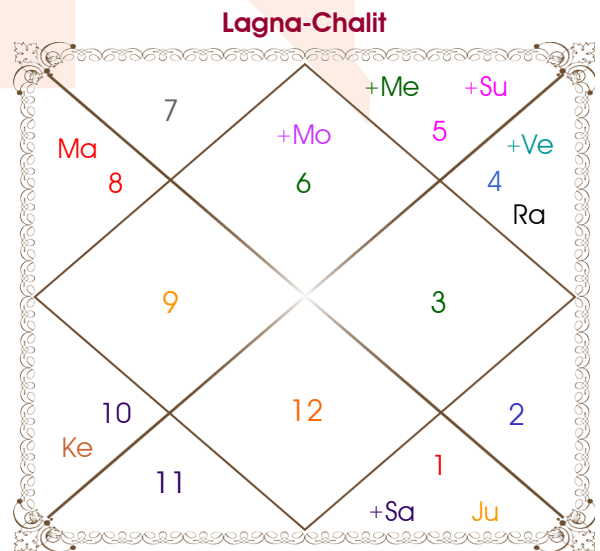

Pankaj

Pooja

Model: Web-FreeMatching

Order No: 121735002

Male : _____ Sex _____ : Female
 29/12/1999 : _____ Date of Birth _____ : 12/09/1999
 Wednesday : _____ Day _____ : Sunday
 Hour 16:08:00 : _____ Time of Birth _____ : 06:50:00 Hour
 Ghati 22:17:12 : _____ Time of Birth(Ghati) _____ : 01:54:12 Ghati
 India : _____ Country _____ : India
 Delhi : _____ City _____ : Delhi
 28:39:00 North : _____ Latitude _____ : 28:39:00 North
 77:13:00 East : _____ Longitude _____ : 77:13:00 East
 82:30:00 East : _____ Zone _____ : 82:30:00 East
 Hour -00:21:08 : _____ Loc Time Corr _____ : -00:21:08 Hour
 Hour 00:00:00 : _____ War Time Corr _____ : 00:00:00 Hour
 07:13:07 : _____ Sunrise _____ : 06:04:19
 17:32:54 : _____ Sunset _____ : 18:30:23
 23:51:11 : _____ Lahiri Ayanamsa _____ : 23:50:57

Vimshottari Moon 8Y 8M 16D		Degree	Sign	Pln	Sign	Degree	Vimshottari Moon 2Y 0M 14D	
Rahu		24:40:47	Tau	Asc	Vir	04:14:16	Rahu	
15/09/2015		13:24:00	Sag	Sun	Leo	25:00:18	26/09/2008	
14/09/2033		11:43:05	Vir	Mon	Vir	20:36:44	26/09/2026	
Rahu	28/05/2018	01:44:21	Aqu	Mar	Sco	12:02:43	Rahu	09/06/2011
Jupiter	21/10/2020	03:18:10	Sag	Mer	Leo	28:05:09	Jupiter	02/11/2013
Saturn	28/08/2023	01:17:28	Ari	Jup R	Ari	10:36:14	Saturn	08/09/2016
Mercury	16/03/2026	04:01:20	Sco	Ven	Can	24:57:35	Mercury	28/03/2019
Ketu	03/04/2027	16:36:43	Ari R	Sat R	Ari	23:10:56	Ketu	15/04/2020
Venus	03/04/2030	10:10:59	Can	Rah R	Can	18:37:15	Ketu	15/04/2020
Sun	26/02/2031	10:10:59	Cap	Ket R	Cap	18:37:15	Venus	15/04/2023
Moon	27/08/2032	20:48:16	Cap	Ura R	Cap	19:40:34	Sun	09/03/2024
Mars	14/09/2033	09:13:56	Cap	Nep R	Cap	08:00:36	Moon	08/09/2025
		17:29:35	Sco	Plu	Sco	14:02:50	Mars	26/09/2026