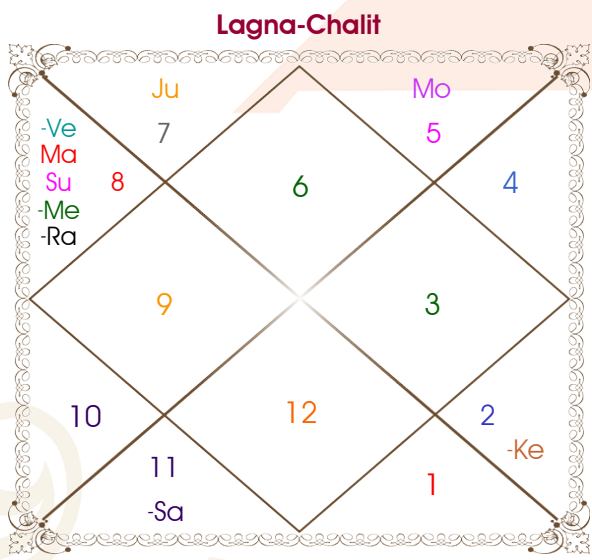

Yash

Kamya

Model: Web-FreeMatching

Order No: 121734506

Male : _____ Sex _____ : Female
 5-06/12/1993 : _____ Date of Birth _____ : 12/11/1987
 Sun-Monday : _____ Day _____ : Thursday
 Hour 03:00:00 : _____ Time of Birth _____ : 19:10:00 Hour
 Ghati 50:04:42 : _____ Time of Birth(Ghati) _____ : 31:04:27 Ghati
 India : _____ Country _____ : India
 Mumbai : _____ City _____ : Chennai
 18:58:00 North : _____ Latitude _____ : 13:05:00 North
 72:50:00 East : _____ Longitude _____ : 80:18:00 East
 82:30:00 East : _____ Zone _____ : 82:30:00 East
 Hour -00:38:40 : _____ Loc Time Corr _____ : -00:08:48 Hour
 Hour 00:00:00 : _____ War Time Corr _____ : 00:00:00 Hour
 06:58:07 : _____ Sunrise _____ : 06:06:24
 18:00:44 : _____ Sunset _____ : 17:39:27
 23:46:35 : _____ Lahiri Ayanamsa _____ : 23:41:14

Vimshottari Ketu 1Y 8M 5D		Degree	Sign	Pln	Sign	Degree	Vimshottari Saturn 2Y 10M 1D	
Moon		19:59:39	Leo	Mon	Lib	25:56:29	Venus	
11/08/2021		10:07:52	Leo	Mon	Can	14:40:32	14/09/2014	
12/08/2031		25:40:02	Sco	Mar	Vir	28:46:14	14/09/2034	
Moon	12/06/2022	04:30:40	Sco	Mer	Lib	06:53:53	Venus	13/01/2018
Mars	11/01/2023	11:25:33	Lib	Jup R	Pis	27:52:53	Sun	13/01/2019
Rahu	11/07/2024	09:52:13	Sco	Ven	Sco	17:01:30	Moon	13/09/2020
Jupiter	10/11/2025	01:07:21	Aqu	Sat	Sco	26:03:41	Mars	13/11/2021
Saturn	12/06/2027	09:11:38	Sco R	Rah R	Pis	07:25:15	Rahu	13/11/2024
Mercury	10/11/2028	09:11:38	Tau R	Ket R	Vir	07:25:15	Jupiter	15/07/2027
Ketu	11/06/2029	26:21:50	Sag	Ura	Sag	01:05:15	Saturn	14/09/2030
Venus	10/02/2031	25:45:48	Sag	Nep	Sag	12:22:53	Mercury	14/07/2033
Sun	12/08/2031	02:22:11	Sco	Plu	Lib	16:36:28	Ketu	14/09/2034