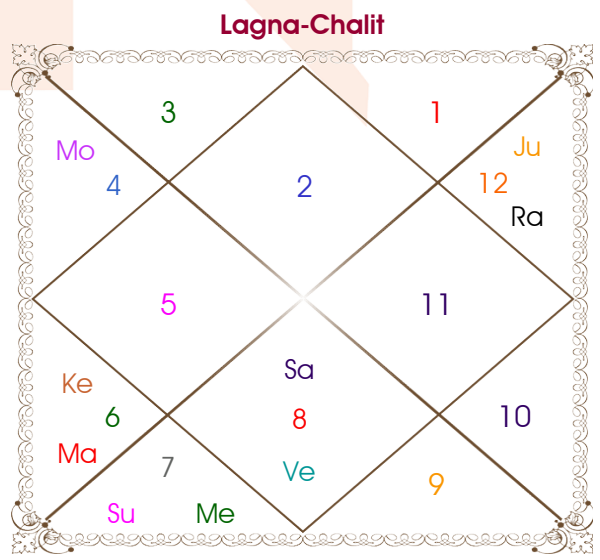

Yash

Kamya

Model: Web-FreeMatching

Order No: 121734506

Male : _____ Sex _____ : Female
 5-06/12/1993 : _____ Date of Birth _____ : 12/11/1987
 Sun-Monday : _____ Day _____ : Thursday
 Hour 03:00:00 : _____ Time of Birth _____ : 19:10:00 Hour
 Ghati 50:04:42 : _____ Time of Birth(Ghati) _____ : 31:04:27 Ghati
 India : _____ Country _____ : India
 Mumbai : _____ City _____ : Chennai
 18:58:00 North : _____ Latitude _____ : 13:05:00 North
 72:50:00 East : _____ Longitude _____ : 80:18:00 East
 82:30:00 East : _____ Zone _____ : 82:30:00 East
 Hour -00:38:40 : _____ Loc Time Corr _____ : -00:08:48 Hour
 Hour 00:00:00 : _____ War Time Corr _____ : 00:00:00 Hour
 06:58:07 : _____ Sunrise _____ : 06:06:24
 18:00:44 : _____ Sunset _____ : 17:39:27
 23:46:35 : _____ Lahiri Ayanamsa _____ : 23:41:14

Vimshottari Ketu 1Y 8M 5D		Degree	Sign	Pln	Sign	Degree	Vimshottari Saturn 2Y 10M 1D	
Moon		19:59:39	Leo	Mon	Lib	25:56:29	Venus	
11/08/2021		10:07:52	Leo	Mon	Can	14:40:32	14/09/2014	
12/08/2031		25:40:02	Sco	Mar	Vir	28:46:14	14/09/2034	
Moon	12/06/2022	04:30:40	Sco	Mer	Lib	06:53:53	Venus	13/01/2018
Mars	11/01/2023	11:25:33	Lib	Jup R	Pis	27:52:53	Sun	13/01/2019
Rahu	11/07/2024	09:52:13	Sco	Ven	Sco	17:01:30	Moon	13/09/2020
Jupiter	10/11/2025	01:07:21	Aqu	Sat	Sco	26:03:41	Mars	13/11/2021
Saturn	12/06/2027	09:11:38	Sco R	Rah R	Pis	07:25:15	Rahu	13/11/2024
Mercury	10/11/2028	09:11:38	Tau R	Ket R	Vir	07:25:15	Jupiter	15/07/2027
Ketu	11/06/2029	26:21:50	Sag	Ura	Sag	01:05:15	Saturn	14/09/2030
Venus	10/02/2031	25:45:48	Sag	Nep	Sag	12:22:53	Mercury	14/07/2033
Sun	12/08/2031	02:22:11	Sco	Plu	Lib	16:36:28	Ketu	14/09/2034