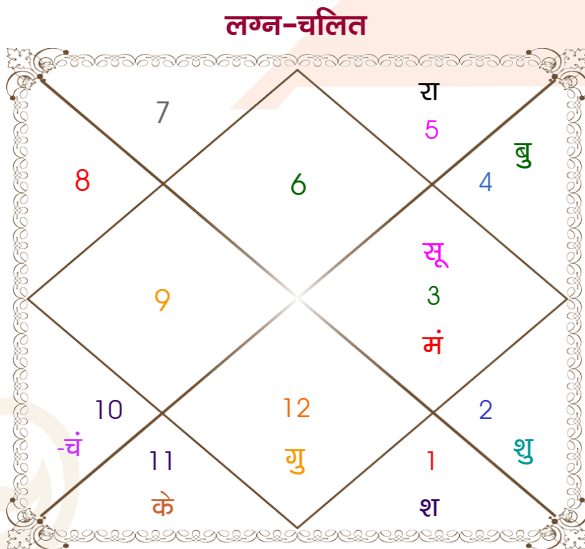

Anshu pandey

Sobhit

Model: Web-FreeMatching

Order No: 121734004

पुल्लिंग : _____ लिंग _____ : स्त्रीलिंग
 10/07/1998 : _____ जन्म तिथि _____ : 31-01/11/1999
 शुक्रवार : _____ दिन _____ : रवि-सोमवार
 घंटे 11:40:00 : _____ जन्म समय _____ : 05:15:00 घंटे
 घटी 16:02:46 : _____ जन्म समय(घटी) _____ : 57:39:09 घटी
 India : _____ देश _____ : India
 Gonda : _____ स्थान _____ : Gonda
 27:08:00 उत्तर : _____ अक्षांश _____ : 27:08:00 उत्तर
 81:58:00 पूर्व : _____ रेखांश _____ : 81:58:00 पूर्व
 82:30:00 पूर्व : _____ मध्य रेखांश _____ : 82:30:00 पूर्व
 घंटे -00:02:08 : _____ स्थानिक संस्कार _____ : -00:02:08 घंटे
 घंटे 00:00:00 : _____ ग्रीष्म संस्कार _____ : 00:00:00 घंटे
 05:14:53 : _____ सूर्योदय _____ : 06:11:20
 18:59:53 : _____ सूर्यास्त _____ : 17:20:05
 23:50:04 : _____ चित्रपक्षीय अयनांश _____ : 23:51:02

विंशोत्तरी सूर्य 3वर्ष 11मा 2दि राहु	अंश	राशि	ग्रह	राशि	अंश	विंशोत्तरी बुध 12वर्ष 3मा 3दि शुक्र
12/06/2019	17:14:41	कन्या	लग्न	तुला	01:02:06	03/02/2019
11/06/2037	23:58:18	मिथु	सूर्य	तुला	14:15:03	03/02/2039
राहु	01:17:03	मक	चंद्र	कर्क	20:23:03	शुक्र
22/02/2022	08:47:12	मिथु	मंगल	धनु	17:04:01	05/06/2022
गुरु	19:33:43	कर्क	बुध	वृश्चि	06:47:04	सूर्य
18/07/2024	04:07:33	मीन	गुरु व	मेष	04:58:27	05/06/2023
शनि	24:54:32	वृष	शुक्र	सिंह	27:45:50	चन्द्र
25/05/2027	08:39:43	मेष	शनि व	मेष	20:18:00	03/02/2025
बुध	08:18:20	सिंह व	राहु व	कर्क	14:41:28	मंगल
11/12/2029	08:18:20	कुंभ व	केतु व	मक	14:41:28	राहु
29/12/2030	17:51:16	मक व	हर्ष	मक	19:02:40	गुरु
29/12/2033	07:18:06	मक व	नेप	मक	07:49:37	शनि
गुरु	11:49:02	वृश्चि व	प्लूटो	वृश्चि	15:17:32	बुध
23/11/2034						केतु
सूर्य						05/04/2026
चन्द्र						05/04/2029
मंगल						05/12/2031
						03/02/2035
						04/12/2037
						03/02/2039