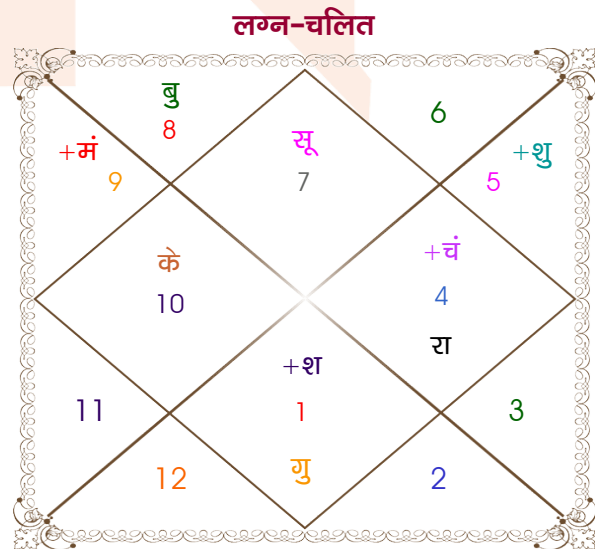

Anshu pandey

Sobhit

Model: Web-FreeMatching

Order No: 121734004

पुल्लिंग : _____ लिंग _____ : स्त्रीलिंग
 10/07/1998 : _____ जन्म तिथि _____ : 31-01/11/1999
 शुक्रवार : _____ दिन _____ : रवि-सोमवार
 घंटे 11:40:00 : _____ जन्म समय _____ : 05:15:00 घंटे
 घटी 16:02:46 : _____ जन्म समय(घटी) _____ : 57:39:09 घटी
 India : _____ देश _____ : India
 Gonda : _____ स्थान _____ : Gonda
 27:08:00 उत्तर : _____ अक्षांश _____ : 27:08:00 उत्तर
 81:58:00 पूर्व : _____ रेखांश _____ : 81:58:00 पूर्व
 82:30:00 पूर्व : _____ मध्य रेखांश _____ : 82:30:00 पूर्व
 घंटे -00:02:08 : _____ स्थानिक संस्कार _____ : -00:02:08 घंटे
 घंटे 00:00:00 : _____ ग्रीष्म संस्कार _____ : 00:00:00 घंटे
 05:14:53 : _____ सूर्योदय _____ : 06:11:20
 18:59:53 : _____ सूर्यास्त _____ : 17:20:05
 23:50:04 : _____ चित्रपक्षीय अयनांश _____ : 23:51:02

विंशोत्तरी सूर्य 3वर्ष 11मा 2दि राहु	अंश	राशि	ग्रह	राशि	अंश	विंशोत्तरी बुध 12वर्ष 3मा 3दि शुक्र
12/06/2019	17:14:41	कन्या	लग्न	तुला	01:02:06	03/02/2019
11/06/2037	23:58:18	मिथु	सूर्य	तुला	14:15:03	03/02/2039
राहु	01:17:03	मक	चंद्र	कर्क	20:23:03	शुक्र
22/02/2022	08:47:12	मिथु	मंगल	धनु	17:04:01	05/06/2022
गुरु	19:33:43	कर्क	बुध	वृश्चि	06:47:04	सूर्य
18/07/2024	04:07:33	मीन	गुरु व	मेष	04:58:27	05/06/2023
शनि	24:54:32	वृष	शुक्र	सिंह	27:45:50	चन्द्र
25/05/2027	08:39:43	मेष	शनि व	मेष	20:18:00	03/02/2025
बुध	08:18:20	सिंह व	राहु व	कर्क	14:41:28	मंगल
11/12/2029	08:18:20	कुंभ व	केतु व	मक	14:41:28	राहु
29/12/2030	17:51:16	मक व	हर्ष	मक	19:02:40	गुरु
29/12/2033	07:18:06	मक व	नेप	मक	07:49:37	शनि
गुरु	11:49:02	वृश्चि व	प्लूटो	वृश्चि	15:17:32	बुध
23/11/2034						केतु
सूर्य						05/04/2026
चन्द्र						05/04/2029
मंगल						05/12/2031
						03/02/2035
						04/12/2037
						03/02/2039