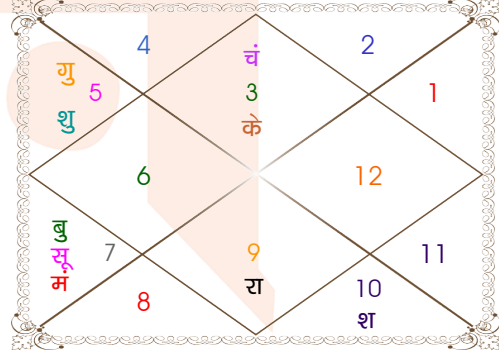

चन्द्र कुंडली