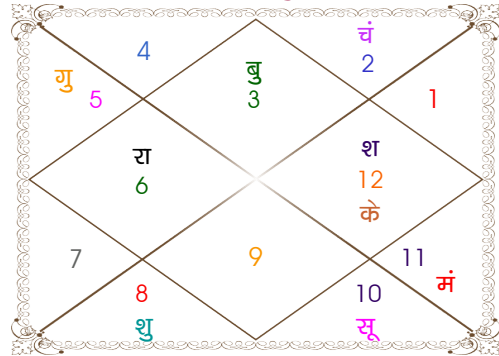

व - वकी स - स्थिर
अ - अस्त पू - पूर्ण अस्त
राहु : स्पष्ट

चित्रपक्षीय अयनांश : 23:44:50

लग्न-चलित

चन्द्र कुंडली

नवमांश कुंडली

विंशोत्तरी दशा

भोग्य दशा काल : गुरु 9 वर्ष 11 मास 28 दिन

गुरु 16 वर्ष	शनि 19 वर्ष	बुध 17 वर्ष	केतु 7 वर्ष	शुक्र 20 वर्ष
29/10/1991	26/10/2001	26/10/2020	26/10/2037	26/10/2044
26/10/2001	26/10/2020	26/10/2037	26/10/2044	26/10/2064
00/00/0000	शनि 29/10/2004	बुध 25/03/2023	केतु 25/03/2038	शुक्र 26/02/2048
29/10/1991	बुध 09/07/2007	केतु 21/03/2024	शुक्र 25/05/2039	सूर्य 25/02/2049
बुध 02/10/1992	केतु 17/08/2008	शुक्र 20/01/2027	सूर्य 30/09/2039	चंद्र 27/10/2050
केतु 08/09/1993	शुक्र 18/10/2011	सूर्य 26/11/2027	चंद्र 30/04/2040	मंगल 27/12/2051
शुक्र 09/05/1996	सूर्य 29/09/2012	चंद्र 27/04/2029	मंगल 26/09/2040	राहु 27/12/2054
सूर्य 25/02/1997	चंद्र 30/04/2014	मंगल 24/04/2030	राहु 14/10/2041	गुरु 27/08/2057
चंद्र 27/06/1998	मंगल 09/06/2015	राहु 10/11/2032	गुरु 20/09/2042	शनि 26/10/2060
मंगल 03/06/1999	राहु 15/04/2018	गुरु 16/02/2035	शनि 30/10/2043	बुध 27/08/2063
राहु 26/10/2001	गुरु 26/10/2020	शनि 26/10/2037	बुध 26/10/2044	केतु 26/10/2064

- ❖ उपरोक्त दशा चंद्रमा के अंशो के आधार पर दी गई है। भयात भभोग के आधार पर दशा का भोग्यकाल गुरु 10 वर्ष 0 मा 2 दि होता है।
- ❖ उपरोक्त तिथियां दशा के समाप्त होने का समय दर्शाती हैं। विंशोत्तरी दशा पूरे 120 वर्ष की बिना आयुनिर्णय के दी गई हैं।