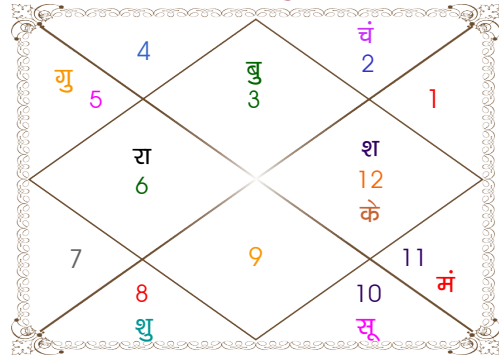

व - वकी स - स्थिर
अ - अस्त पू - पूर्ण अस्त
राहु : स्पष्ट

चित्रपक्षीय अयनांश : 23:44:50

लग्न-चलित

चन्द्र कुंडली

नवमांश कुंडली

विंशोत्तरी दशा

भोग्य दशा काल : गुरु 9 वर्ष 11 मास 28 दिन

गुरु 16 वर्ष	शनि 19 वर्ष	बुध 17 वर्ष	केतु 7 वर्ष	शुक्र 20 वर्ष
29/10/1991	26/10/2001	26/10/2020	26/10/2037	26/10/2044
26/10/2001	26/10/2020	26/10/2037	26/10/2044	26/10/2064
00/00/0000	शनि 29/10/2004	बुध 25/03/2023	केतु 25/03/2038	शुक्र 26/02/2048
29/10/1991	बुध 09/07/2007	केतु 21/03/2024	शुक्र 25/05/2039	सूर्य 25/02/2049
बुध 02/10/1992	केतु 17/08/2008	शुक्र 20/01/2027	सूर्य 30/09/2039	चंद्र 27/10/2050
केतु 08/09/1993	शुक्र 18/10/2011	सूर्य 26/11/2027	चंद्र 30/04/2040	मंगल 27/12/2051
शुक्र 09/05/1996	सूर्य 29/09/2012	चंद्र 27/04/2029	मंगल 26/09/2040	राहु 27/12/2054
सूर्य 25/02/1997	चंद्र 30/04/2014	मंगल 24/04/2030	राहु 14/10/2041	गुरु 27/08/2057
चंद्र 27/06/1998	मंगल 09/06/2015	राहु 10/11/2032	गुरु 20/09/2042	शनि 26/10/2060
मंगल 03/06/1999	राहु 15/04/2018	गुरु 16/02/2035	शनि 30/10/2043	बुध 27/08/2063
राहु 26/10/2001	गुरु 26/10/2020	शनि 26/10/2037	बुध 26/10/2044	केतु 26/10/2064

- ❖ उपरोक्त दशा चंद्रमा के अंशो के आधार पर दी गई है। भयात भभोग के आधार पर दशा का भोग्यकाल गुरु 10 वर्ष 0 मा 2 दि होता है।
- ❖ उपरोक्त तिथियां दशा के समाप्त होने का समय दर्शाती हैं। विंशोत्तरी दशा पूरे 120 वर्ष की बिना आयुनिर्णय के दी गई हैं।