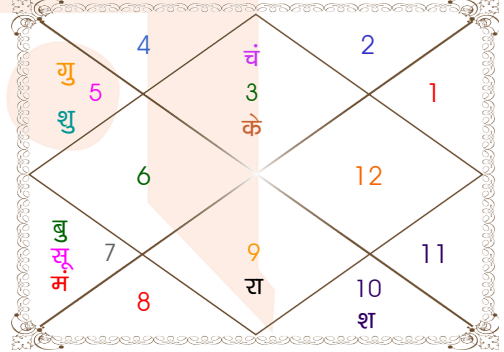

चन्द्र कुंडली