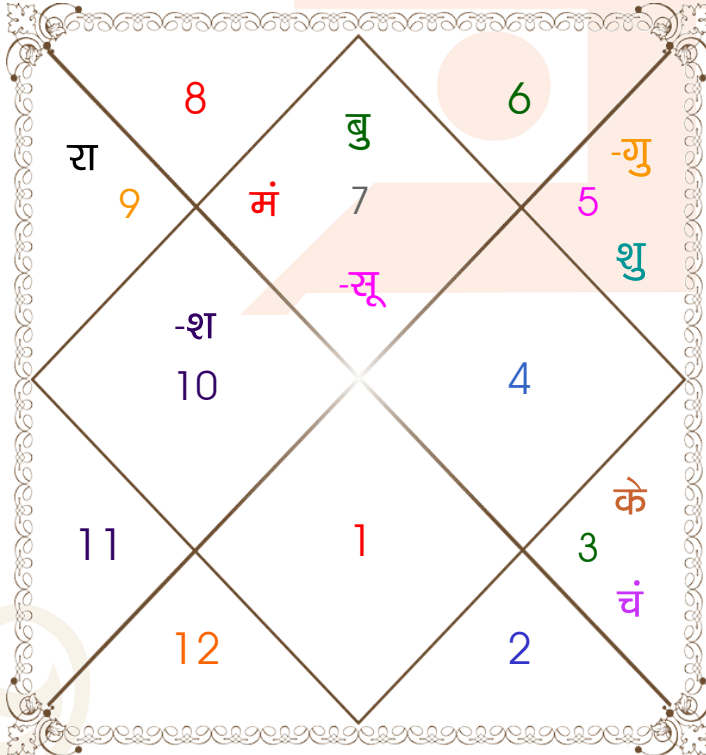

ग्रह स्पष्ट तथा उनकी स्थिति

ग्रह	व	अ	राशि	अंश	गति	नक्षत्र	पद	नं.	रा	न	अं.	स्थिति
लग्न			तुला	27:40:49	310:28:35	विशाखा	3	16	शुक्र	गुरु	शुक्र	---
सूर्य			तुला	11:22:09	00:59:55	स्वाति	2	15	शुक्र	राहु	शनि	नीच राशि
चंद्र			मिथु	25:00:15	14:10:44	पुनर्वसु	2	7	बुध	गुरु	बुध	मित्र राशि
मंगल	अ		तुला	14:35:36	00:41:07	स्वाति	3	15	शुक्र	राहु	केतु	सम राशि
बुध			तुला	27:00:59	01:28:37	विशाखा	3	16	शुक्र	गुरु	शुक्र	मित्र राशि
गुरु			सिंह	15:14:10	00:09:45	पूर्वाषाढा	1	11	सूर्य	शुक्र	शुक्र	मित्र राशि
शुक्र			सिंह	24:55:11	00:58:01	पूर्वाषाढा	4	11	सूर्य	शुक्र	बुध	शत्रु राशि
शनि			मक	06:55:23	00:02:22	उत्तराषाढा	4	21	शनि	सूर्य	बुध	स्वराशि
राहु			धनु	18:29:43	00:00:24	पूर्वाषाढा	2	20	गुरु	शुक्र	राहु	नीच राशि
केतु			मिथु	18:29:43	00:00:24	आर्द्रा	4	6	बुध	राहु	चंद्र	नीच राशि
हर्ष			धनु	16:44:57	00:01:57	पूर्वाषाढा	2	20	गुरु	शुक्र	चंद्र	---
नेप			धनु	20:32:14	00:01:04	पूर्वाषाढा	3	20	गुरु	शुक्र	गुरु	---
प्लूटो			तुला	25:56:26	00:02:21	विशाखा	2	16	शुक्र	गुरु	केतु	---
दशम भाव			सिंह	02:27:28	--	मघा	--	10	सूर्य	केतु	शुक्र	--

व - वकी स - स्थिर
अ - अस्त पू - पूर्ण अस्त
राहु : स्पष्ट

चित्रपक्षीय अयनांश : 23:44:50

लग्न-चलित