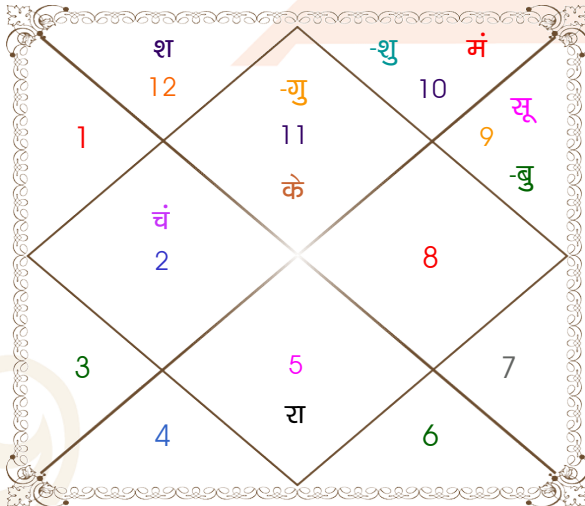

विंशोत्तरी
मंगल 6वर्ष 0मा 22दि
गुरु
01/02/2022
01/02/2038

गुरु	22/03/2024
शनि	03/10/2026
बुध	08/01/2029
केतु	15/12/2029
शुक्र	15/08/2032
सूर्य	03/06/2033
चन्द्र	03/10/2034
मंगल	09/09/2035
राहु	01/02/2038

अंश	राशि	ग्रह	राशि	अंश
24:25:01	कुंभ	लग्न	वृष	06:18:22
25:54:51	धनु	सूर्य	मेष	08:53:26
25:07:16	वृष	चंद्र	कुंभ	21:01:30
24:11:34	मक	मंगल	मेष	13:37:26
03:11:01	धनु	बुध	मीन	16:16:48
00:23:13	कुंभ	गुरु	कुंभ	24:07:49
05:59:41	मक	शुक्र	कुंभ	24:13:46
20:15:50	मीन	शनि	मेष	00:43:39
18:04:21	सिंह	राहु	सिंह	15:23:56
18:04:21	कुंभ	केतु	कुंभ	15:23:56
13:47:56	मक	हर्ष	मक	18:39:53
05:27:21	मक	नेप	मक	08:17:46
13:14:13	वृश्चि	प्लूटो	वृश्चि	13:44:54

विंशोत्तरी
गुरु 14वर्ष 9मा 7दि
शनि
29/01/2013
29/01/2032

शनि	01/02/2016
बुध	11/10/2018
केतु	20/11/2019
शुक्र	20/01/2023
सूर्य	02/01/2024
चन्द्र	02/08/2025
मंगल	11/09/2026
राहु	18/07/2029
गुरु	29/01/2032

लग्न-चलित