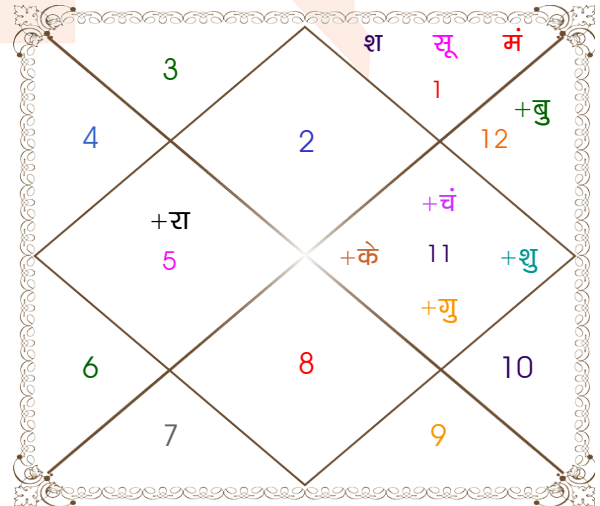

पुल्लिंग : _____ लिंग _____ : स्त्रीलिंग
10/01/1998 : _____ जन्म तिथि _____ : 23/04/1998
शनिवार : _____ दिन _____ : गुरुवार
घंटे 10:30:00 : _____ जन्म समय _____ : 07:23:00 घंटे
घटी 08:06:13 : _____ जन्म समय(घटी) _____ : 03:56:52 घटी
India : _____ देश _____ : India
Delhi : _____ स्थान _____ : Delhi
28:39:00 उत्तर : _____ अक्षांश _____ : 28:39:00 उत्तर
77:13:00 पूर्व : _____ रेखांश _____ : 77:13:00 पूर्व
82:30:00 पूर्व : _____ मध्य रेखांश _____ : 82:30:00 पूर्व
घंटे -00:21:08 : _____ स्थानिक संस्कार _____ : -00:21:08 घंटे
घंटे 00:00:00 : _____ ग्रीष्म संस्कार _____ : 00:00:00 घंटे
07:15:30 : _____ सूर्योदय _____ : 05:48:15
17:41:52 : _____ सूर्यास्त _____ : 18:51:17
23:49:42 : _____ चित्रपक्षीय अयनांश _____ : 23:49:53

विंशोत्तरी
मंगल 6वर्ष 0मा 22दि
गुरु
01/02/2022
01/02/2038

गुरु	22/03/2024
शनि	03/10/2026
बुध	08/01/2029
केतु	15/12/2029
शुक्र	15/08/2032
सूर्य	03/06/2033
चन्द्र	03/10/2034
मंगल	09/09/2035
राहु	01/02/2038

अंश	राशि	ग्रह	राशि	अंश
24:25:01	कुंभ	लग्न	वृष	06:18:22
25:54:51	धनु	सूर्य	मेष	08:53:26
25:07:16	वृष	चंद्र	कुंभ	21:01:30
24:11:34	मक	मंगल	मेष	13:37:26
03:11:01	धनु	बुध	मीन	16:16:48
00:23:13	कुंभ	गुरु	कुंभ	24:07:49
05:59:41	मक	शुक्र	कुंभ	24:13:46
20:15:50	मीन	शनि	मेष	00:43:39
18:04:21	सिंह	राहु	सिंह	15:23:56
18:04:21	कुंभ	केतु	कुंभ	15:23:56
13:47:56	मक	हर्ष	मक	18:39:53
05:27:21	मक	नेप	मक	08:17:46
13:14:13	वृश्चि	प्लूटो	वृश्चि	13:44:54

विंशोत्तरी
गुरु 14वर्ष 9मा 7दि
शनि
29/01/2013
29/01/2032

शनि	01/02/2016
बुध	11/10/2018
केतु	20/11/2019
शुक्र	20/01/2023
सूर्य	02/01/2024
चन्द्र	02/08/2025
मंगल	11/09/2026
राहु	18/07/2029
गुरु	29/01/2032

लग्न-चलित

लग्न-चलित