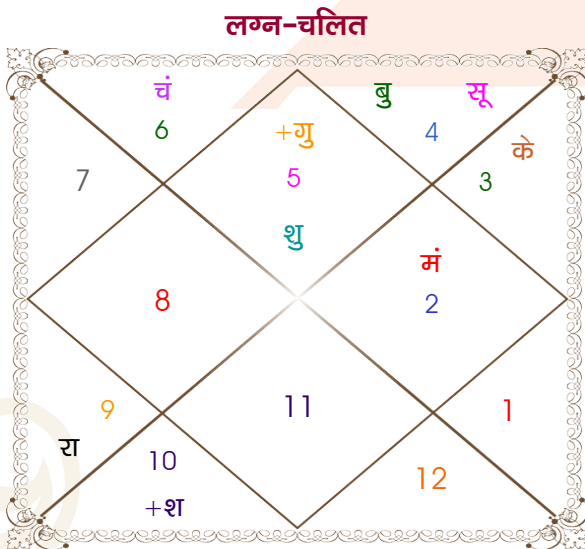

pushpndr

Ms.Ritu

Model: Web-FreeMatching

Order No: 121732007

पुल्लिंग : _____ लिंग _____ : स्त्रीलिंग
 03/08/1992 : _____ जन्म तिथि _____ : 23/03/1992
 सोमवार : _____ दिन _____ : सोमवार
 घंटे 07:20:00 : _____ जन्म समय _____ : 23:22:00 घंटे
 घटी 04:00:46 : _____ जन्म समय(घटी) _____ : 42:30:23 घटी
 India : _____ देश _____ : India
 Delhi : _____ स्थान _____ : Rohtak
 28:39:00 उत्तर : _____ अक्षांश _____ : 28:54:00 उत्तर
 77:13:00 पूर्व : _____ रेखांश _____ : 76:38:00 पूर्व
 82:30:00 पूर्व : _____ मध्य रेखांश _____ : 82:30:00 पूर्व
 घंटे -00:21:08 : _____ स्थानिक संस्कार _____ : -00:23:28 घंटे
 घंटे 00:00:00 : _____ ग्रीष्म संस्कार _____ : 00:00:00 घंटे
 05:43:41 : _____ सूर्योदय _____ : 06:24:08
 19:10:23 : _____ सूर्यास्त _____ : 18:36:22
 23:45:31 : _____ चित्रपक्षीय अयनांश _____ : 23:45:11

विंशोत्तरी चन्द्र 4वर्ष 10मा 25दि गुरु	अंश	राशि	ग्रह	राशि	अंश	विंशोत्तरी शनि 5वर्ष 3मा 5दि शुक्र
29/06/2022	07:00:52	सिंह	लग्न	वृश्चि	11:51:50	28/06/2021
29/06/2038	17:13:32	कर्क	सूर्य	मीन	09:35:53	28/06/2041
गुरु	16:47:46	कन्या	चंद्र	वृश्चि	12:58:21	शुक्र
16/08/2024	11:09:39	वृष	मंगल	कुंभ	02:52:53	28/10/2024
27/02/2027	16:51:39	कर्क व	बुध व	मीन	14:47:22	सूर्य
04/06/2029	21:46:58	सिंह	गुरु व	सिंह	13:01:10	28/10/2025
11/05/2030	01:05:06	सिंह	शुक्र	कुंभ	18:16:47	चन्द्र
09/01/2033	21:42:08	मक व	शनि	मक	21:26:18	29/06/2027
28/10/2033	06:08:58	धनु व	राहु व	धनु	11:30:34	मंगल
27/02/2035	06:08:58	मिथु व	केतु व	मिथु	11:30:34	राहु
03/02/2036	21:15:59	धनु व	हर्ष	धनु	23:54:10	गुरु
29/06/2038	23:10:29	धनु व	नेप	धनु	24:59:36	शनि
	26:23:33	तुला	प्लूटो व	तुला	28:58:57	बुध
						केतु
						28/06/2041

अष्टकूट गुण सारिणी

कूट	वर	कन्या	अंक	प्राप्त	दोष	क्षेत्र
वर्ण	वैश्य	विप्र	1	0.00	--	जातीय कर्म
वश्य	मानव	कीटक	2	1.00	--	स्वभाव
तारा	साधक	प्रत्यारि	3	1.50	--	भाग्य
योनि	महिष	मृग	4	2.00	--	यौन विचार
मैत्री	बुध	मंगल	5	0.50	--	आपसी सम्बन्ध
गण	देव	देव	6	6.00	--	सामाजिकता
भकूट	कन्या	वृश्चिक	7	7.00	--	जीवन शैली
नाड़ी	आद्य	मध्य	8	8.00	--	स्वास्थ्य/संतान
कुल :			36	26.00		