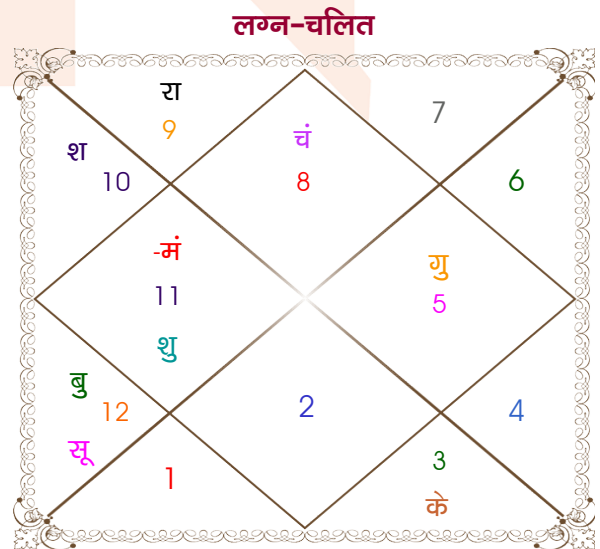

pushpndr

Ms.Ritu

Model: Web-FreeMatching

Order No: 121732007

पुल्लिंग : _____ लिंग _____ : स्त्रीलिंग
 03/08/1992 : _____ जन्म तिथि _____ : 23/03/1992
 सोमवार : _____ दिन _____ : सोमवार
 घंटे 07:20:00 : _____ जन्म समय _____ : 23:22:00 घंटे
 घटी 04:00:46 : _____ जन्म समय(घटी) _____ : 42:30:23 घटी
 India : _____ देश _____ : India
 Delhi : _____ स्थान _____ : Rohtak
 28:39:00 उत्तर : _____ अक्षांश _____ : 28:54:00 उत्तर
 77:13:00 पूर्व : _____ रेखांश _____ : 76:38:00 पूर्व
 82:30:00 पूर्व : _____ मध्य रेखांश _____ : 82:30:00 पूर्व
 घंटे -00:21:08 : _____ स्थानिक संस्कार _____ : -00:23:28 घंटे
 घंटे 00:00:00 : _____ ग्रीष्म संस्कार _____ : 00:00:00 घंटे
 05:43:41 : _____ सूर्योदय _____ : 06:24:08
 19:10:23 : _____ सूर्यास्त _____ : 18:36:22
 23:45:31 : _____ चित्रपक्षीय अयनांश _____ : 23:45:11

विंशोत्तरी चन्द्र 4वर्ष 10मा 25दि गुरु	अंश	राशि	ग्रह	राशि	अंश	विंशोत्तरी शनि 5वर्ष 3मा 5दि शुक्र
29/06/2022	07:00:52	सिंह	लग्न	वृश्चि	11:51:50	28/06/2021
29/06/2038	17:13:32	कर्क	सूर्य	मीन	09:35:53	28/06/2041
गुरु	16:47:46	कन्या	चंद्र	वृश्चि	12:58:21	शुक्र
16/08/2024	11:09:39	वृष	मंगल	कुंभ	02:52:53	28/10/2024
27/02/2027	16:51:39	कर्क व	बुध व	मीन	14:47:22	सूर्य
04/06/2029	21:46:58	सिंह	गुरु व	सिंह	13:01:10	28/10/2025
11/05/2030	01:05:06	सिंह	शुक्र	कुंभ	18:16:47	चन्द्र
09/01/2033	21:42:08	मक व	शनि	मक	21:26:18	29/06/2027
28/10/2033	06:08:58	धनु व	राहु व	धनु	11:30:34	मंगल
27/02/2035	06:08:58	मिथु व	केतु व	मिथु	11:30:34	राहु
03/02/2036	21:15:59	धनु व	हर्ष	धनु	23:54:10	गुरु
29/06/2038	23:10:29	धनु व	नेप	धनु	24:59:36	शनि
	26:23:33	तुला	प्लूटो व	तुला	28:58:57	बुध
						केतु
						28/06/2041

अष्टकूट गुण सारिणी

कूट	वर	कन्या	अंक	प्राप्त	दोष	क्षेत्र
वर्ण	वैश्य	विप्र	1	0.00	--	जातीय कर्म
वश्य	मानव	कीटक	2	1.00	--	स्वभाव
तारा	साधक	प्रत्यारि	3	1.50	--	भाग्य
योनि	महिष	मृग	4	2.00	--	यौन विचार
मैत्री	बुध	मंगल	5	0.50	--	आपसी सम्बन्ध
गण	देव	देव	6	6.00	--	सामाजिकता
भकूट	कन्या	वृश्चिक	7	7.00	--	जीवन शैली
नाड़ी	आद्य	मध्य	8	8.00	--	स्वास्थ्य/संतान
कुल :			36	26.00		