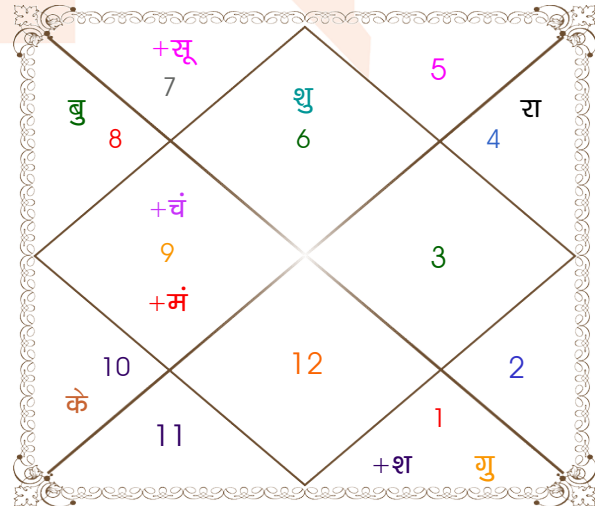

पुल्लिंग : _____ लिंग _____ : स्त्रीलिंग _____
30/08/1996 : _____ जन्म तिथि _____ : 12-13/11/1999
शुक्रवार : _____ दिन _____ : शुक्र-शनिवार
घंटे 12:25:00 : _____ जन्म समय _____ : 02:45:00 घंटे
घंटे 15:16:10 : _____ जन्म समय(घटी) _____ : 50:08:33 घटी
India : _____ देश _____ : India
Nasik : _____ स्थान _____ : Aurangabad
20:00:00 उत्तर : _____ अक्षांश _____ : 19:52:00 उत्तर
73:52:00 पूर्व : _____ रेखांश _____ : 75:22:00 पूर्व
82:30:00 पूर्व : _____ मध्य रेखांश _____ : 82:30:00 पूर्व
घंटे -00:34:32 : _____ स्थानिक संस्कार _____ : -00:28:32 घंटे
घंटे 00:00:00 : _____ ग्रीष्म संस्कार _____ : 00:00:00 घंटे
06:18:32 : _____ सूर्योदय _____ : 06:35:23
18:52:06 : _____ सूर्यास्त _____ : 17:49:52
23:48:41 : _____ चित्रपक्षीय अयनांश _____ : 23:51:03

विंशोत्तरी
शनि 16वर्ष 11मा 11दि
बुध
11/08/2013
12/08/2030

बुध	08/01/2016
केतु	04/01/2017
शुक्र	05/11/2019
सूर्य	11/09/2020
चन्द्र	10/02/2022
मंगल	07/02/2023
राहु	27/08/2025
गुरु	02/12/2027
शनि	12/08/2030

अंश	राशि	ग्रह	राशि	अंश
06:57:37	वृश्चि	लग्न	कन्या	02:04:14
13:22:02	सिंह	सूर्य	तुला	26:11:13
04:46:24	मीन	चंद्र	धनु	17:34:35
29:30:43	मिथु	मंगल	धनु	25:57:55
08:32:57	कन्या	बुध व	वृश्चि	03:10:10
14:02:17	धनु व	गुरु व	मेष	03:29:40
27:54:28	मिथु	शुक्र	कन्या	10:11:59
12:09:34	मीन व	शनि व	मेष	19:20:27
14:25:17	कन्या व	राहु व	कर्क	12:54:09
14:25:17	मीन व	केतु व	मक	12:54:09
07:28:43	मक व	हर्ष	मक	19:11:33
01:31:39	मक व	नेप	मक	07:59:04
06:37:54	वृश्चि	प्लूटो	वृश्चि	15:43:10

विंशोत्तरी
शुक्र 13वर्ष 7मा 18दि
चन्द्र
02/07/2019
02/07/2029

चन्द्र	02/05/2020
मंगल	01/12/2020
राहु	02/06/2022
गुरु	02/10/2023
शनि	02/05/2025
बुध	01/10/2026
केतु	03/05/2027
शुक्र	31/12/2028
सूर्य	02/07/2029

लग्न-चलित

लग्न-चलित