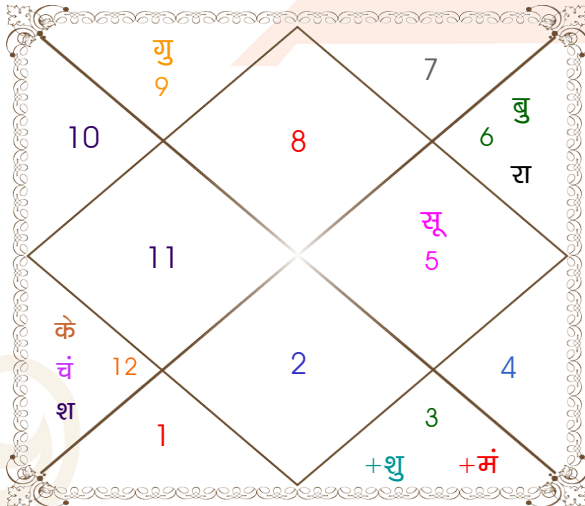

विंशोत्तरी
शनि 16वर्ष 11मा 11दि
बुध
11/08/2013
12/08/2030

बुध	08/01/2016
केतु	04/01/2017
शुक्र	05/11/2019
सूर्य	11/09/2020
चन्द्र	10/02/2022
मंगल	07/02/2023
राहु	27/08/2025
गुरु	02/12/2027
शनि	12/08/2030

अंश	राशि	ग्रह	राशि	अंश
06:57:37	वृश्चि	लग्न	कन्या	02:04:14
13:22:02	सिंह	सूर्य	तुला	26:11:13
04:46:24	मीन	चंद्र	धनु	17:34:35
29:30:43	मिथु	मंगल	धनु	25:57:55
08:32:57	कन्या	बुध व	वृश्चि	03:10:10
14:02:17	धनु व	गुरु व	मेष	03:29:40
27:54:28	मिथु	शुक्र	कन्या	10:11:59
12:09:34	मीन व	शनि व	मेष	19:20:27
14:25:17	कन्या व	राहु व	कर्क	12:54:09
14:25:17	मीन व	केतु व	मक	12:54:09
07:28:43	मक व	हर्ष	मक	19:11:33
01:31:39	मक व	नेप	मक	07:59:04
06:37:54	वृश्चि	प्लूटो	वृश्चि	15:43:10

विंशोत्तरी
शुक्र 13वर्ष 7मा 18दि
चन्द्र
02/07/2019
02/07/2029

चन्द्र	02/05/2020
मंगल	01/12/2020
राहु	02/06/2022
गुरु	02/10/2023
शनि	02/05/2025
बुध	01/10/2026
केतु	03/05/2027
शुक्र	31/12/2028
सूर्य	02/07/2029

लग्न-चलित