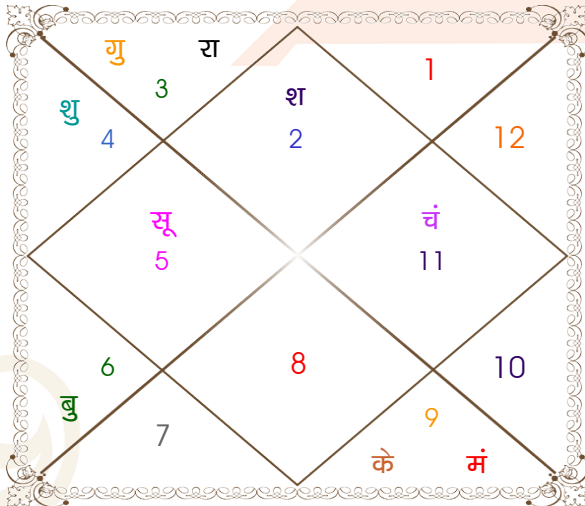

विंशोत्तरी
मंगल 1वर्ष 11मा 22दि
गुरु
25/08/2021
25/08/2037

गुरु	13/10/2023
शनि	25/04/2026
बुध	31/07/2028
केतु	07/07/2029
शुक्र	07/03/2032
सूर्य	24/12/2032
चन्द्र	25/04/2034
मंगल	01/04/2035
राहु	25/08/2037

अंश	राशि	ग्रह	राशि	अंश
18:42:52	वृष	लग्न	वृश्चि	18:09:13
15:28:53	सिंह	सूर्य	कुंभ	15:25:16
02:53:51	कुंभ	चंद्र	मेष	06:01:47
02:42:34	धनु	मंगल	वृश्चि	12:45:01
07:11:33	कन्या	बुध	मक	21:47:42
16:11:38	मिथु	गुरु	वृष	09:09:01
12:46:07	कर्क	शुक्र	मीन	22:13:36
20:31:08	वृष	शनि	वृष	01:14:32
10:26:09	मिथु	व राहु	मिथु	19:52:14
10:26:09	धनु	व केतु	धनु	19:52:14
28:18:49	मक	व हर्ष	मक	27:59:56
12:39:45	मक	व नेप	मक	13:34:54
18:41:11	वृश्चि	प्लूटो	वृश्चि	21:18:57

विंशोत्तरी
केतु 3वर्ष 10मा 0दि
सूर्य
29/12/2024
30/12/2030

सूर्य	18/04/2025
चन्द्र	17/10/2025
मंगल	22/02/2026
राहु	17/01/2027
गुरु	05/11/2027
शनि	17/10/2028
बुध	23/08/2029
केतु	29/12/2029
शुक्र	30/12/2030

लग्न-चलित