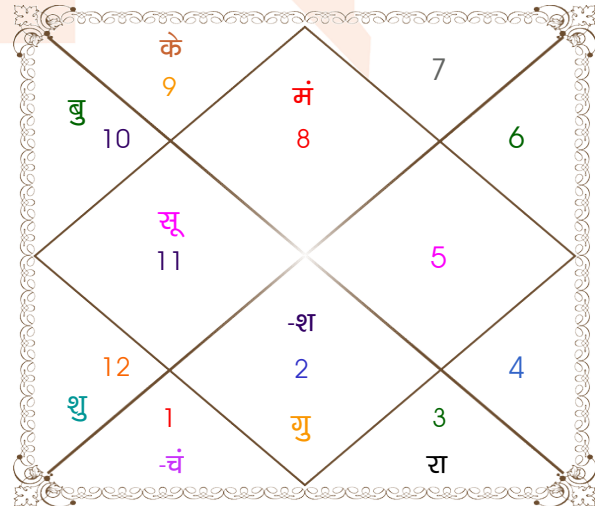

पुल्लिंग :	लिंग	: स्त्रीलिंग
01/09/2001 :	जन्म तिथि	: 27-28/02/2001
शनिवार :	दिन	: मंगल-बुधवार
घंटे 23:30:00 :	जन्म समय	: 01:24:00 घंटे
घटी 43:47:11 :	जन्म समय(घटी)	: 46:28:17 घटी
India :	देश	: India
Delhi :	स्थान	: Delhi
28:39:00 उत्तर :	अक्षांश	: 28:39:00 उत्तर
77:13:00 पूर्व :	रेखांश	: 77:13:00 पूर्व
82:30:00 पूर्व :	मध्य रेखांश	: 82:30:00 पूर्व
घंटे -00:21:08 :	स्थानिक संस्कार	: -00:21:08 घंटे
घंटे 00:00:00 :	ग्रीष्म संस्कार	: 00:00:00 घंटे
05:59:07 :	सूर्योदय	: 06:48:41
18:43:45 :	सूर्यास्त	: 18:19:26
23:52:33 :	चित्रपक्षीय अयनांश	: 23:52:08

विंशोत्तरी
मंगल 1वर्ष 11मा 22दि
गुरु
25/08/2021
25/08/2037

गुरु	13/10/2023
शनि	25/04/2026
बुध	31/07/2028
केतु	07/07/2029
शुक्र	07/03/2032
सूर्य	24/12/2032
चन्द्र	25/04/2034
मंगल	01/04/2035
राहु	25/08/2037

अंश	राशि	ग्रह	राशि	अंश
18:42:52	वृष	लग्न	वृश्चि	18:09:13
15:28:53	सिंह	सूर्य	कुंभ	15:25:16
02:53:51	कुंभ	चंद्र	मेष	06:01:47
02:42:34	धनु	मंगल	वृश्चि	12:45:01
07:11:33	कन्या	बुध	मक	21:47:42
16:11:38	मिथु	गुरु	वृष	09:09:01
12:46:07	कर्क	शुक्र	मीन	22:13:36
20:31:08	वृष	शनि	वृष	01:14:32
10:26:09	मिथु	व राहु	मिथु	19:52:14
10:26:09	धनु	व केतु	धनु	19:52:14
28:18:49	मक	व हर्ष	मक	27:59:56
12:39:45	मक	व नेप	मक	13:34:54
18:41:11	वृश्चि	प्लूटो	वृश्चि	21:18:57

विंशोत्तरी
केतु 3वर्ष 10मा 0दि
सूर्य
29/12/2024
30/12/2030

सूर्य	18/04/2025
चन्द्र	17/10/2025
मंगल	22/02/2026
राहु	17/01/2027
गुरु	05/11/2027
शनि	17/10/2028
बुध	23/08/2029
केतु	29/12/2029
शुक्र	30/12/2030

लग्न-चलित

लग्न-चलित