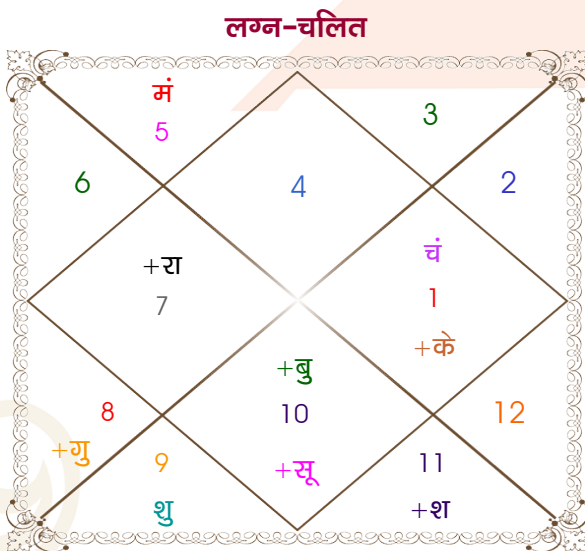

Adarsh Chaturvedi

Soni

Model: Web-FreeMatching

Order No: 121731915

पुल्लिंग : _____ लिंग _____ : स्त्रीलिंग
 06/02/1995 : _____ जन्म तिथि _____ : 7-08/12/1995
 सोमवार : _____ दिन _____ : गुरु-शुक्रवार
 घंटे 16:54:00 : _____ जन्म समय _____ : 00:35:00 घंटे
 घटी 24:16:07 : _____ जन्म समय(घटी) _____ : 43:59:53 घटी
 India : _____ देश _____ : India
 Mumbai : _____ स्थान _____ : Jamshedpur
 18:58:00 उत्तर : _____ अक्षांश _____ : 22:47:00 उत्तर
 72:50:00 पूर्व : _____ रेखांश _____ : 86:12:00 पूर्व
 82:30:00 पूर्व : _____ मध्य रेखांश _____ : 82:30:00 पूर्व
 घंटे -00:38:40 : _____ स्थानिक संस्कार _____ : 00:14:48 घंटे
 घंटे 00:00:00 : _____ ग्रीष्म संस्कार _____ : 00:00:00 घंटे
 07:11:33 : _____ सूर्योदय _____ : 06:12:46
 18:33:33 : _____ सूर्यास्त _____ : 17:00:08
 23:47:31 : _____ चित्रपक्षीय अयनांश _____ : 23:48:07

अष्टकूट गुण सारिणी

कूट	वर	कन्या	अंक	प्राप्त	दोष	क्षेत्र
वर्ण	क्षत्रिय	वैश्य	1	1.00	--	जातीय कर्म
वश्य	चतुष्पाद	चतुष्पाद	2	2.00	--	स्वभाव
तारा	साधक	प्रत्यारि	3	1.50	--	भाग्य
योनि	अश्व	सर्प	4	2.00	--	यौन विचार
मैत्री	मंगल	शुक्र	5	3.00	--	आपसी सम्बन्ध
गण	देव	देव	6	6.00	--	सामाजिकता
भकूट	मेष	वृष	7	0.00	हाँ	जीवन शैली
नाड़ी	आद्य	मध्य	8	8.00	--	स्वास्थ्य/संतान
कुल :			36	23.50		