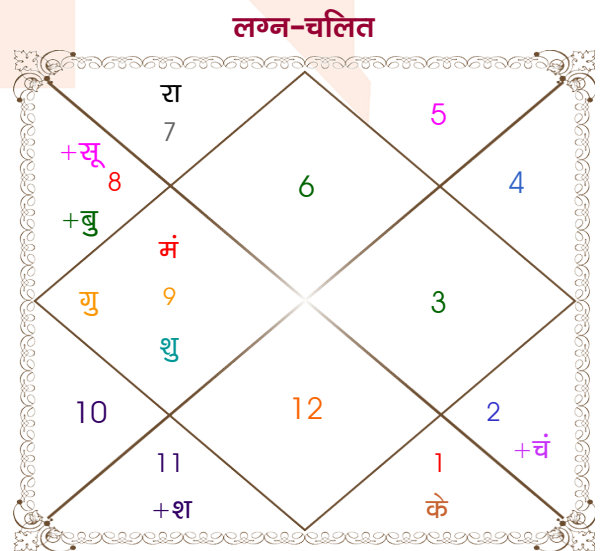

Adarsh Chaturvedi

Soni

Model: Web-FreeMatching

Order No: 121731915

पुल्लिंग : _____ लिंग _____ : स्त्रीलिंग
 06/02/1995 : _____ जन्म तिथि _____ : 7-08/12/1995
 सोमवार : _____ दिन _____ : गुरु-शुक्रवार
 घंटे 16:54:00 : _____ जन्म समय _____ : 00:35:00 घंटे
 घटी 24:16:07 : _____ जन्म समय(घटी) _____ : 43:59:53 घटी
 India : _____ देश _____ : India
 Mumbai : _____ स्थान _____ : Jamshedpur
 18:58:00 उत्तर : _____ अक्षांश _____ : 22:47:00 उत्तर
 72:50:00 पूर्व : _____ रेखांश _____ : 86:12:00 पूर्व
 82:30:00 पूर्व : _____ मध्य रेखांश _____ : 82:30:00 पूर्व
 घंटे -00:38:40 : _____ स्थानिक संस्कार _____ : 00:14:48 घंटे
 घंटे 00:00:00 : _____ ग्रीष्म संस्कार _____ : 00:00:00 घंटे
 07:11:33 : _____ सूर्योदय _____ : 06:12:46
 18:33:33 : _____ सूर्यास्त _____ : 17:00:08
 23:47:31 : _____ चित्रपक्षीय अयनांश _____ : 23:48:07

अष्टकूट गुण सारिणी

कूट	वर	कन्या	अंक	प्राप्त	दोष	क्षेत्र
वर्ण	क्षत्रिय	वैश्य	1	1.00	--	जातीय कर्म
वश्य	चतुष्पाद	चतुष्पाद	2	2.00	--	स्वभाव
तारा	साधक	प्रत्यारि	3	1.50	--	भाग्य
योनि	अश्व	सर्प	4	2.00	--	यौन विचार
मैत्री	मंगल	शुक्र	5	3.00	--	आपसी सम्बन्ध
गण	देव	देव	6	6.00	--	सामाजिकता
भकूट	मेष	वृष	7	0.00	हाँ	जीवन शैली
नाड़ी	आद्य	मध्य	8	8.00	--	स्वास्थ्य/संतान
कुल :			36	23.50		