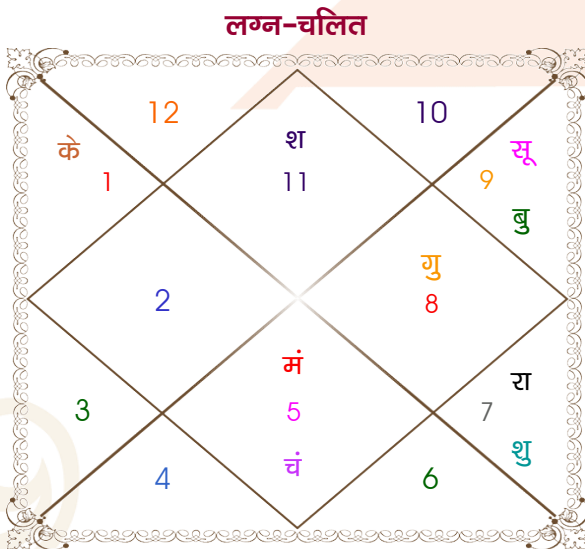

Ashish Ahuja

Deepika

Model: Web-FreeMatching

Order No: 121731913

पुल्लिंग : _____ लिंग _____ : स्त्रीलिंग
 23/12/1994 : _____ जन्म तिथि _____ : 10-11/08/1998
 शुक्रवार : _____ दिन _____ : सोम-मंगलवार
 घंटे 11:00:00 : _____ जन्म समय _____ : 04:35:00 घंटे
 घंटे 09:06:26 : _____ जन्म समय(घटी) _____ : 56:54:30 घटी
 India : _____ देश _____ : India
 Ludhiana : _____ स्थान _____ : Ludhiana
 30:56:00 उत्तर : _____ अक्षांश _____ : 30:56:00 उत्तर
 75:52:00 पूर्व : _____ रेखांश _____ : 75:52:00 पूर्व
 82:30:00 पूर्व : _____ मध्य रेखांश _____ : 82:30:00 पूर्व
 घंटे -00:26:32 : _____ स्थानिक संस्कार _____ : -00:26:32 घंटे
 घंटे 00:00:00 : _____ ग्रीष्म संस्कार _____ : 00:00:00 घंटे
 07:21:25 : _____ सूर्योदय _____ : 05:49:11
 17:29:08 : _____ सूर्यास्त _____ : 19:14:05
 23:47:25 : _____ चित्रपक्षीय अयनांश _____ : 23:50:08

विंशोत्तरी केतु 3वर्ष 10मा 18दि चन्द्र	अंश	राशि	ग्रह	राशि	अंश	विंशोत्तरी गुरु 1वर्ष 0मा 0दि बुध
10/11/2024	07:20:17	कुंभ	लग्न	कर्क	07:43:34	11/08/2018
11/11/2034	07:21:38	धनु	सूर्य	कर्क	24:16:10	11/08/2035
चन्द्र	05:56:04	सिंह	चंद्र	मीन	02:29:56	बुध
11/09/2025	08:10:38	सिंह	मंगल	मिथु	29:47:12	07/01/2021
मंगल	12:30:45	धनु	बुध व	कर्क	29:38:48	केतु
12/04/2026	09:08:44	वृश्चि	गुरु व	मीन	03:18:16	04/01/2022
राहु	22:30:52	तुला	शुक्र	कर्क	03:12:16	शुक्र
12/10/2027	13:31:17	कुंभ	शनि	मेष	09:46:20	04/11/2024
गुरु	11/09/2030	तुला व	राहु	सिंह	07:37:46	सूर्य
10/02/2029	19:46:35	मेष व	केतु	कुंभ	07:37:46	10/09/2025
शनि	19:46:35	मक	हर्ष व	मक	16:37:34	चन्द्र
11/09/2030	01:11:13	धनु	नेप व	मक	06:27:19	10/02/2027
बुध	05:26:09	वृश्चि	प्लूटो व	वृश्चि	11:28:06	मंगल
10/02/2032						राहु
केतु						26/08/2030
10/09/2032						गुरु
12/05/2034						01/12/2032
शुक्र						शनि
11/11/2034						11/08/2035
सूर्य						