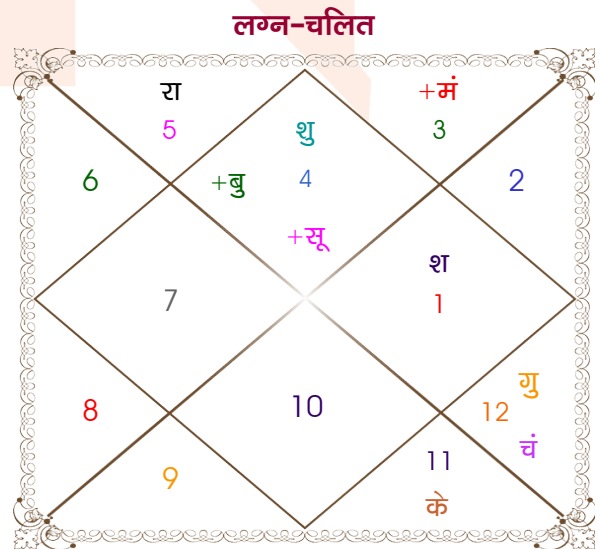

Ashish Ahuja

Deepika

Model: Web-FreeMatching

Order No: 121731913

पुल्लिंग : _____ लिंग _____ : स्त्रीलिंग
 23/12/1994 : _____ जन्म तिथि _____ : 10-11/08/1998
 शुक्रवार : _____ दिन _____ : सोम-मंगलवार
 घंटे 11:00:00 : _____ जन्म समय _____ : 04:35:00 घंटे
 घंटे 09:06:26 : _____ जन्म समय(घटी) _____ : 56:54:30 घटी
 India : _____ देश _____ : India
 Ludhiana : _____ स्थान _____ : Ludhiana
 30:56:00 उत्तर : _____ अक्षांश _____ : 30:56:00 उत्तर
 75:52:00 पूर्व : _____ रेखांश _____ : 75:52:00 पूर्व
 82:30:00 पूर्व : _____ मध्य रेखांश _____ : 82:30:00 पूर्व
 घंटे -00:26:32 : _____ स्थानिक संस्कार _____ : -00:26:32 घंटे
 घंटे 00:00:00 : _____ ग्रीष्म संस्कार _____ : 00:00:00 घंटे
 07:21:25 : _____ सूर्योदय _____ : 05:49:11
 17:29:08 : _____ सूर्यास्त _____ : 19:14:05
 23:47:25 : _____ चित्रपक्षीय अयनांश _____ : 23:50:08

विंशोत्तरी केतु 3वर्ष 10मा 18दि चन्द्र	अंश	राशि	ग्रह	राशि	अंश	विंशोत्तरी गुरु 1वर्ष 0मा 0दि बुध
10/11/2024	07:20:17	कुंभ	लग्न	कर्क	07:43:34	11/08/2018
11/11/2034	07:21:38	धनु	सूर्य	कर्क	24:16:10	11/08/2035
चन्द्र	05:56:04	सिंह	चंद्र	मीन	02:29:56	बुध
11/09/2025	08:10:38	सिंह	मंगल	मिथु	29:47:12	07/01/2021
मंगल	12:30:45	धनु	बुध व	कर्क	29:38:48	केतु
12/04/2026	09:08:44	वृश्चि	गुरु व	मीन	03:18:16	04/01/2022
राहु	22:30:52	तुला	शुक्र	कर्क	03:12:16	शुक्र
12/10/2027	13:31:17	कुंभ	शनि	मेष	09:46:20	04/11/2024
गुरु	11/09/2030	तुला व	राहु	सिंह	07:37:46	सूर्य
10/02/2029	19:46:35	मेष व	केतु	कुंभ	07:37:46	10/09/2025
शनि	19:46:35	मक	हर्ष व	मक	16:37:34	चन्द्र
11/09/2030	01:11:13	धनु	नेप व	मक	06:27:19	10/02/2027
बुध	05:26:09	वृश्चि	प्लूटो व	वृश्चि	11:28:06	मंगल
10/02/2032						राहु
केतु						26/08/2030
10/09/2032						गुरु
12/05/2034						01/12/2032
शुक्र						शनि
11/11/2034						11/08/2035
सूर्य						